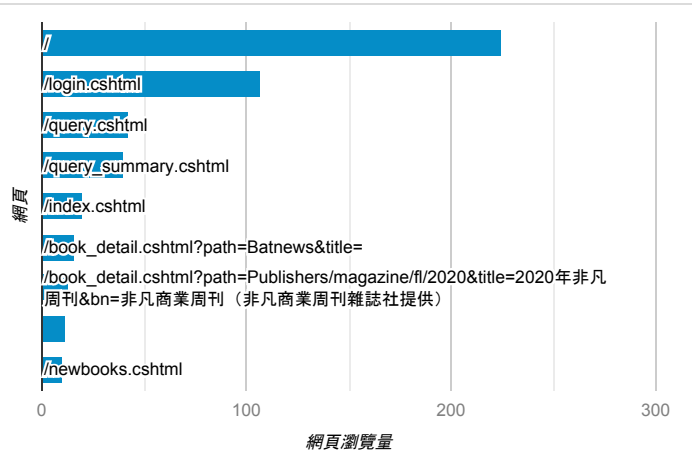

瀏覽量 (依網頁分組)

造訪和新造訪率 (依 關鍵字 分組)

關鍵字	工作階段	新工作階段百分比
(not provided)	127	83.46%

網頁載入平均需時 (秒) (依瀏覽器分組)

瀏覽器	平均網頁載入時間 (秒)
Opera	5.38
Chrome	4.62
Firefox	4.20
Safari (in-app)	3.96
Safari	3.69
Internet Explorer	1.61