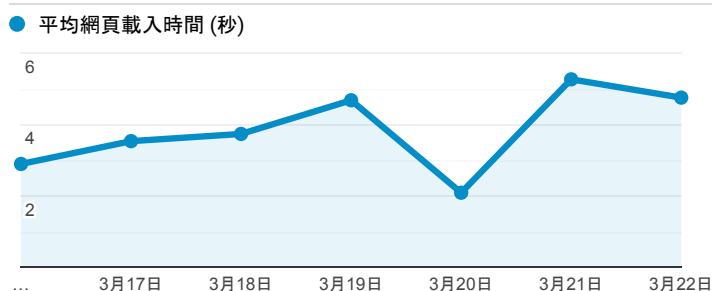

報表03_內容

2020年3月16日 - 2020年3月22日

所有使用者
100.00% 個工作階段

網頁載入平均需時 (秒)

網頁載入平均需時 (秒)和瀏覽量 (依 網頁 分組)

網頁	平均網頁載入時間 (秒)	網頁瀏覽量
/book_detail.cshtml?path=Publishers/net/ku/a009/b013&title=倚天屠龍記	38.07	1
/book_detail.cshtml?path=Publishers/magazine/fl/2020/1184&title=非凡商業週刊1184&bn=2020年非凡周刊	11.02	5
/index.cshtml	10.84	20
/query_summary.cshtml?page=3	9.76	1
/query_summary.cshtml?page=2	8.28	1
/book_detail.cshtml?path=Publishers/net/s020/a072/b001&title=奇蹟男孩	8.08	1
/query_summary.cshtml	7.81	40
/book_detail.cshtml?path=books/uni/lan/80/tk805108&title=Fundamentals+of+English+Grammar&bn=80+語言文存學	7.16	1
/book_detail.cshtml?path=Publishers/net/s013/a016/b004/b004-01&title=第一卷 (輕狂少年時) &bn=邪道王阿拉丁	7.12	2
/book_detail.cshtml?path=Publishers/access/5/99-16&title=性·別惑亂：女性主義與身分顛覆	6.82	1

瀏覽量 (依網頁分組)

造訪和新造訪率 (依 關鍵字 分組)

關鍵字	工作階段	新工作階段百分比
(not provided)	127	83.46%

網頁載入平均需時 (秒) (依瀏覽器分組)

瀏覽器	平均網頁載入時間 (秒)
Opera	5.38
Chrome	4.62
Firefox	4.20
Safari (in-app)	3.96
Safari	3.69
Internet Explorer	1.61