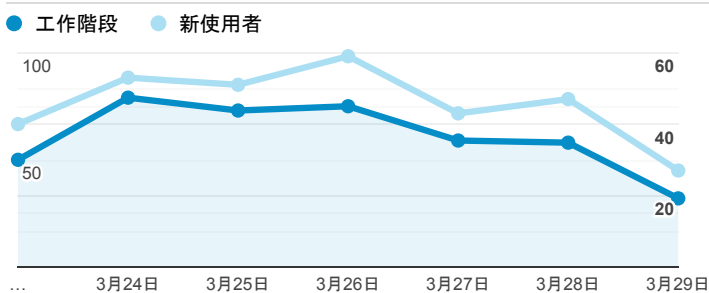

報表01_訪客

2020年3月23日 - 2020年3月29日

所有使用者
100.00% 個工作階段

平均造訪停留時間和單次造訪頁數

跳出率和平均造訪停留時間

造訪和不重複訪客

造訪和新造訪

造訪 (依裝置類別分組)

desktop mobile tablet

造訪地圖

造訪 (依瀏覽器分組)

造訪和新造訪率 (依行動裝置資訊分組)

造訪 (依語言分組)

語言 工作階段