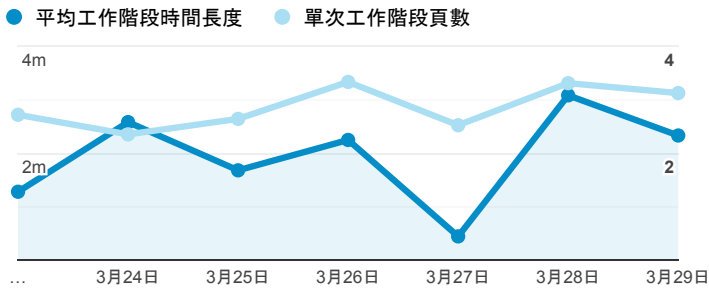

## 報表01\_訪客

2020年3月23日 - 2020年3月29日

所有使用者  
100.00% 個工作階段

### 平均造訪停留時間和單次造訪頁數

### 跳出率和平均造訪停留時間