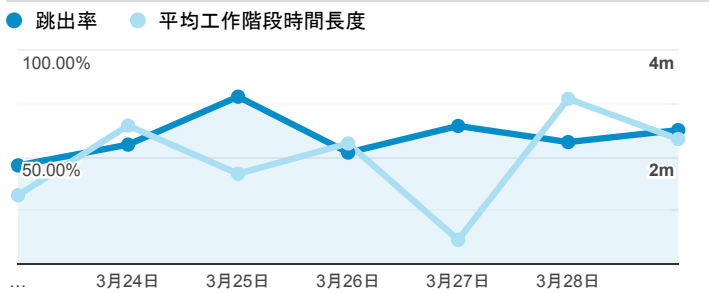

## 報表01\_訪客

2020年3月23日 - 2020年3月29日

所有使用者  
100.00% 個工作階段

### 平均造訪停留時間和單次造訪頁數

### 跳出率和平均造訪停留時間