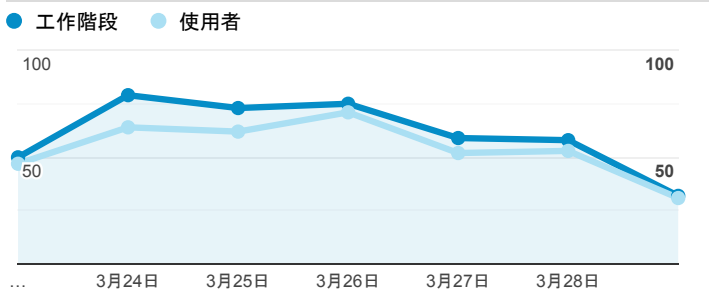

報表01_訪客

2020年3月23日 - 2020年3月29日

所有使用者
100.00% 個工作階段

平均造訪停留時間和單次造訪頁數

跳出率和平均造訪停留時間

造訪和不重複訪客

造訪和新造訪

造訪 (依裝置類別分組)

desktop mobile tablet

造訪地圖

造訪 (依瀏覽器分組)

造訪和新造訪率 (依行動裝置資訊分組)

造訪 (依語言分組)

語言 工作階段