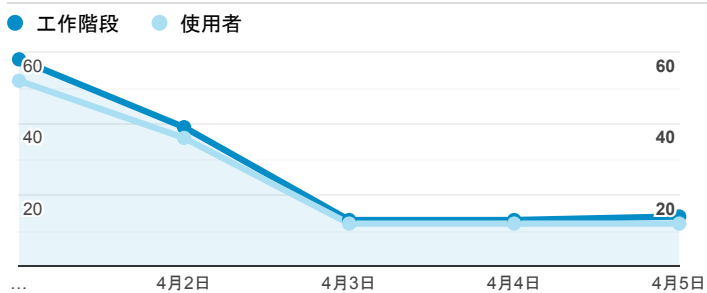

報表01_訪客

2020年4月1日 - 2020年4月5日

所有使用者
100.00% 個工作階段

平均造訪停留時間和單次造訪頁數

跳出率和平均造訪停留時間

造訪和不重複訪客

造訪和新造訪

造訪 (依裝置類別分組)

desktop mobile tablet

造訪地圖

造訪 (依瀏覽器分組)

造訪和新造訪率 (依行動裝置資訊分組)

造訪 (依語言分組)

語言 工作階段

zh-tw	109
en-us	25
zh-cn	2
en-gb	1