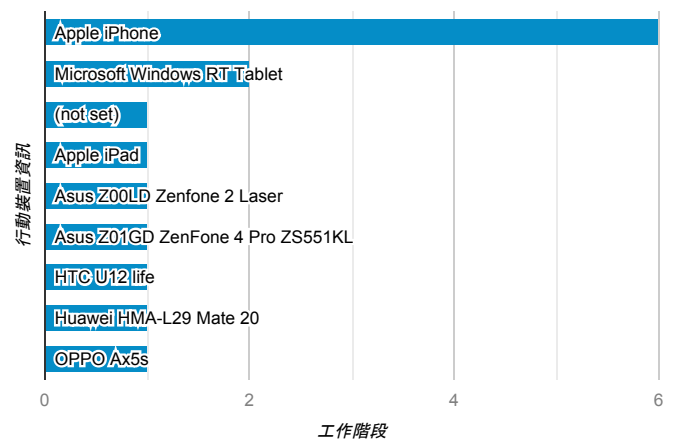

desktop mobile tablet

造訪地圖

造訪 (依瀏覽器分組)

造訪和新造訪率 (依行動裝置資訊分組)

造訪 (依語言分組)

語言 工作階段

zh-tw	109
en-us	25
zh-cn	2
en-gb	1