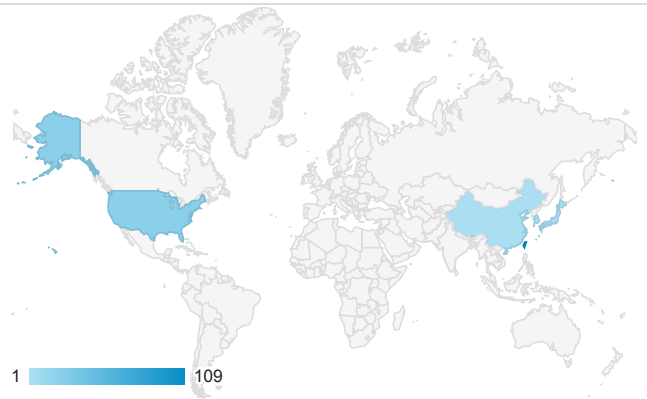

desktop mobile tablet

造訪地圖

造訪 (依瀏覽器分組)

造訪和新造訪率 (依行動裝置資訊分組)

造訪 (依語言分組)

語言 工作階段

zh-tw	109
en-us	25
zh-cn	2
en-gb	1