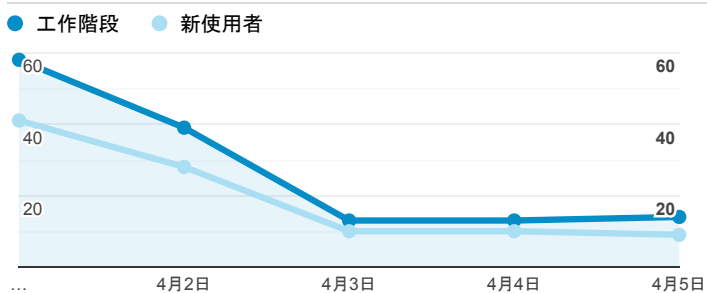

報表01_訪客

2020年4月1日 - 2020年4月5日

所有使用者
100.00% 個工作階段

平均造訪停留時間和單次造訪頁數

跳出率和平均造訪停留時間

造訪和不重複訪客

造訪和新造訪

造訪 (依裝置類別分組)

desktop mobile tablet

造訪地圖

造訪 (依瀏覽器分組)

造訪和新造訪率 (依行動裝置資訊分組)

造訪 (依語言分組)

語言 工作階段

zh-tw	109
en-us	25
zh-cn	2
en-gb	1