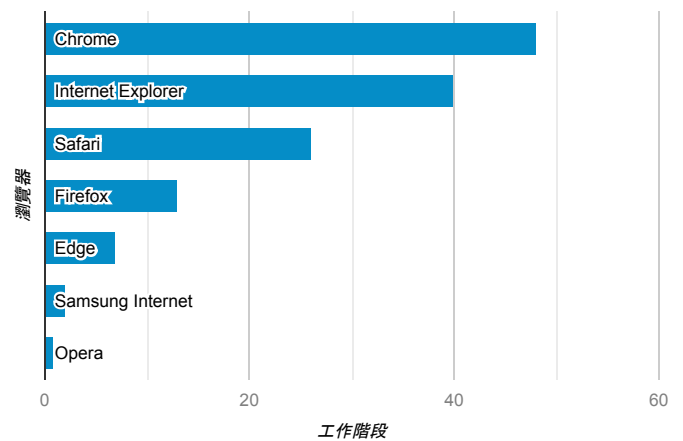

造訪 (依瀏覽器分組)