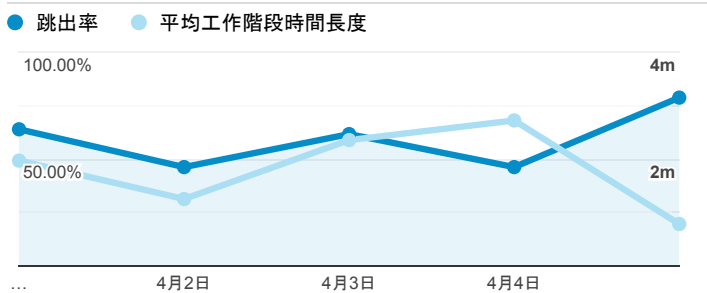

報表01_訪客

2020年4月1日 - 2020年4月5日

所有使用者
100.00% 個工作階段

平均造訪停留時間和單次造訪頁數

跳出率和平均造訪停留時間

造訪和不重複訪客

造訪和新造訪

造訪 (依裝置類別分組)