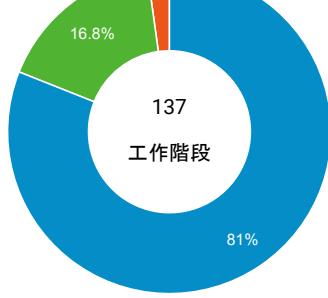

desktop mobile tablet

造訪地圖

造訪 (依瀏覽器分組)

造訪和新造訪率 (依行動裝置資訊分組)

造訪 (依語言分組)

語言 工作階段

zh-tw	109
en-us	25
zh-cn	2
en-gb	1