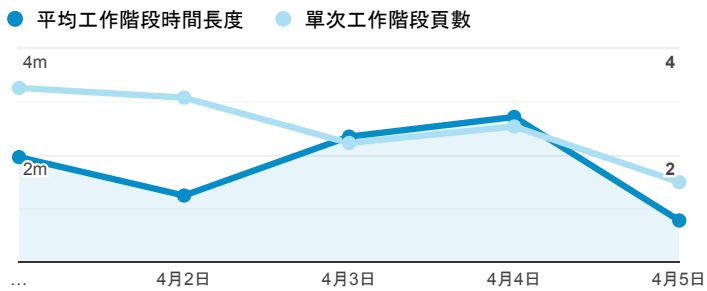

報表01_訪客

2020年4月1日 - 2020年4月5日

所有使用者
100.00% 個工作階段

平均造訪停留時間和單次造訪頁數

跳出率和平均造訪停留時間

造訪和不重複訪客

造訪和新造訪

造訪 (依裝置類別分組)

desktop mobile tablet

造訪地圖

造訪 (依瀏覽器分組)

造訪和新造訪率 (依行動裝置資訊分組)

造訪 (依語言分組)

語言 工作階段

zh-tw	109
en-us	25
zh-cn	2
en-gb	1