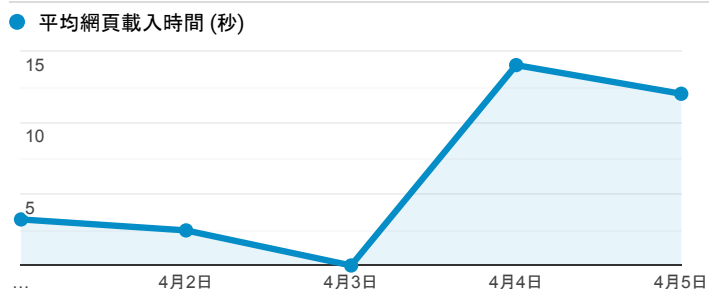

報表03_內容

2020年4月1日 - 2020年4月5日

所有使用者
100.00% 個工作階段

網頁載入平均需時 (秒)

網頁載入平均需時 (秒)和瀏覽量 (依 網頁 分組)

網頁	平均網頁載入時間 (秒)	網頁瀏覽量
/bookmark_read.cshtml	14.80	2
/	13.45	81
/index.cshtml	9.42	12
/aboutus.cshtml	8.93	4
/query_summary.cshtml	6.35	31
/book_detail.cshtml?path=books/uni/apply/tk457001&title=石油世紀&bn=應用科學+++&tk400000+---&tk400000)+(BM:+anderson+witch)	5.42	1
/book_detail.cshtml?path=Publishers/cca2/100/04&title=生命喜悅的祈禱	4.95	1
/book_detail.cshtml?path=books/uni/lan/80/tk800037&title=第二語教學最高指導原則&bn=80+語言文存學	4.81	2
/book_detail.cshtml?path=Publishers/magazine/fl&title=非凡商業周刊 (非凡商業周刊雜誌社提供) &bn=	4.07	15
/book_detail.cshtml?path=Publishers/magazine/fl/2020/1186&title=非凡商業週刊1186&bn=2020年非凡周刊	2.49	10

瀏覽量 (依網頁分組)

造訪和新造訪率 (依 關鍵字 分組)

關鍵字	工作階段	新工作階段百分比
(not provided)	58	72.41%
(not set)	1	100.00%

網頁載入平均需時 (秒) (依瀏覽器分組)

瀏覽器	平均網頁載入時間 (秒)
Opera	11.25
Chrome	5.80
Internet Explorer	4.43
Safari	2.99
Firefox	2.14