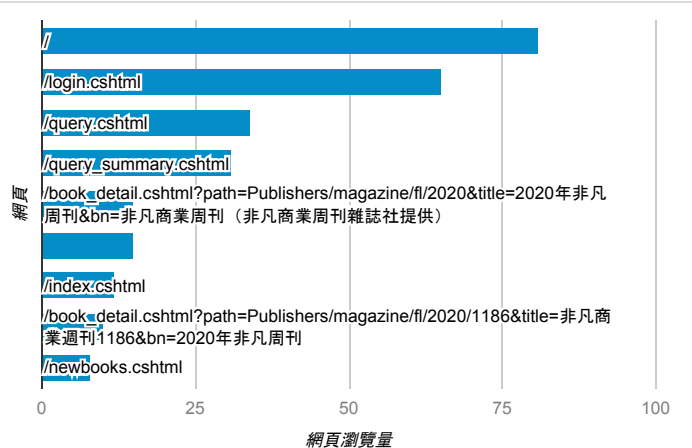

報表03_內容

2020年4月1日 - 2020年4月5日

所有使用者
100.00% 個工作階段

網頁載入平均需時 (秒)

網頁載入平均需時 (秒)和瀏覽量 (依 網頁 分組)

網頁	平均網頁載入時間 (秒)	網頁瀏覽量
/bookmark_read.cshtml	14.80	2
/	13.45	81
/index.cshtml	9.42	12
/aboutus.cshtml	8.93	4
/query_summary.cshtml	6.35	31
/book_detail.cshtml?path=books/uni/apply/tk457001&title=石油世紀&bn=應用科學+++&tk400000+---&tk400000)+(BM:+anderson+witch)	5.42	1
/book_detail.cshtml?path=Publishers/cca2/100/04&title=生命喜悅的祈禱	4.95	1
/book_detail.cshtml?path=books/uni/lan/80/tk800037&title=第二語教學最高指導原則&bn=80+語言文存學	4.81	2
/book_detail.cshtml?path=Publishers/magazine/fl&title=非凡商業周刊 (非凡商業周刊雜誌社提供) &bn=	4.07	15
/book_detail.cshtml?path=Publishers/magazine/fl/2020/1186&title=非凡商業週刊1186&bn=2020年非凡周刊	2.49	10

瀏覽量 (依網頁分組)

造訪和新造訪率 (依 關鍵字 分組)

關鍵字	工作階段	新工作階段百分比
(not provided)	58	72.41%
(not set)	1	100.00%

網頁載入平均需時 (秒) (依瀏覽器分組)

瀏覽器	平均網頁載入時間 (秒)
Opera	11.25
Chrome	5.80
Internet Explorer	4.43
Safari	2.99
Firefox	2.14