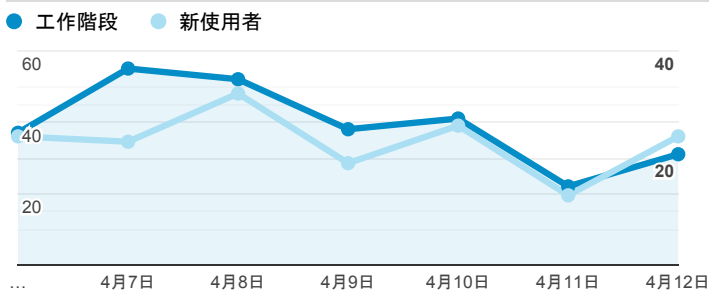

造訪和新造訪

造訪 (依 裝置類別 分組)

■ desktop ■ mobile ■ tablet

造訪 (依語言分組)

語言 工作階段