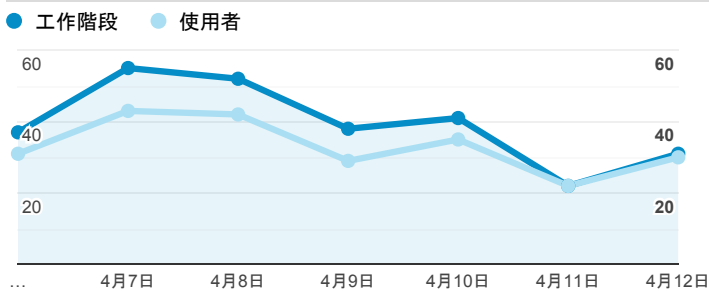

報表01_訪客

2020年4月6日 - 2020年4月12日

○ 所有使用者
100.00% 個工作階段

平均造訪停留時間和單次造訪頁數

造訪地圖

跳出率和平均造訪停留時間

造訪 (依瀏覽器分組)

造訪和不重複訪客

造訪和新造訪率 (依 行動裝置資訊 分組)

造訪和新造訪

造訪 (依 裝置類別 分組)

■ desktop ■ mobile ■ tablet

造訪 (依語言分組)

語言 工作階段