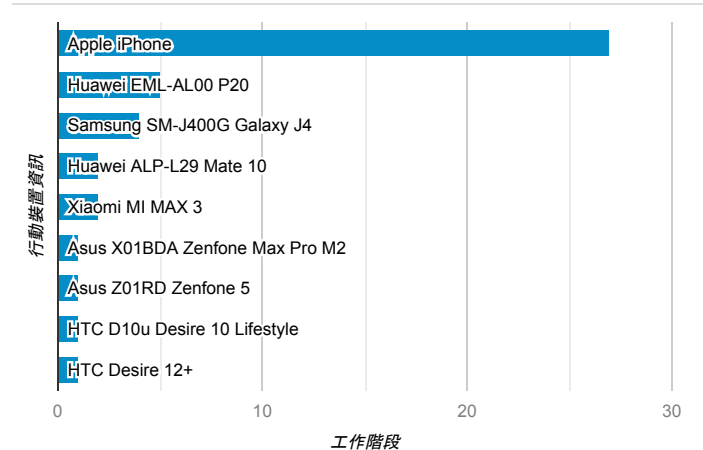

造訪和新造訪率 (依 行動裝置資訊 分組)