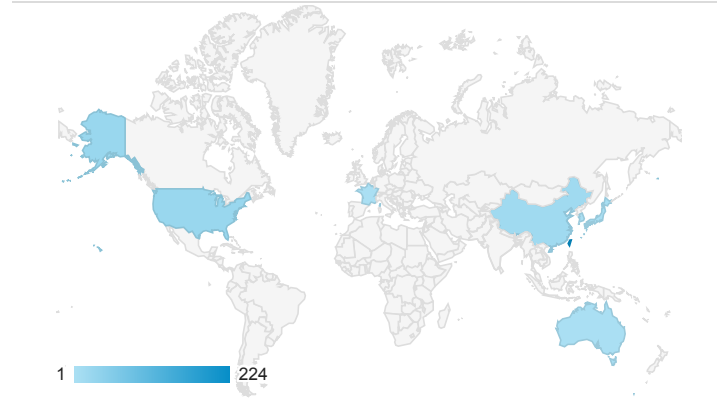

## 報表01\_訪客

2020年4月6日 - 2020年4月12日

○ 所有使用者  
100.00% 個工作階段

### 平均造訪停留時間和單次造訪頁數

### 造訪地圖