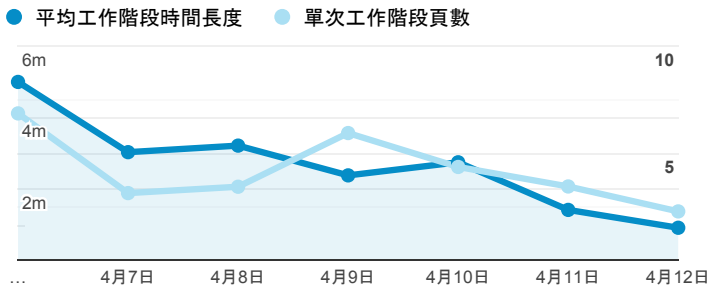

## 報表01\_訪客

2020年4月6日 - 2020年4月12日

○ 所有使用者  
100.00% 個工作階段

### 平均造訪停留時間和單次造訪頁數