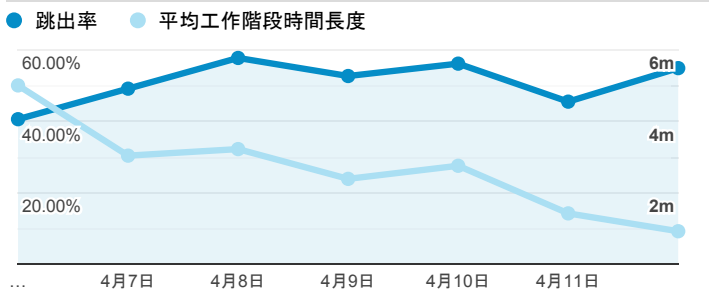

跳出率和平均造訪停留時間