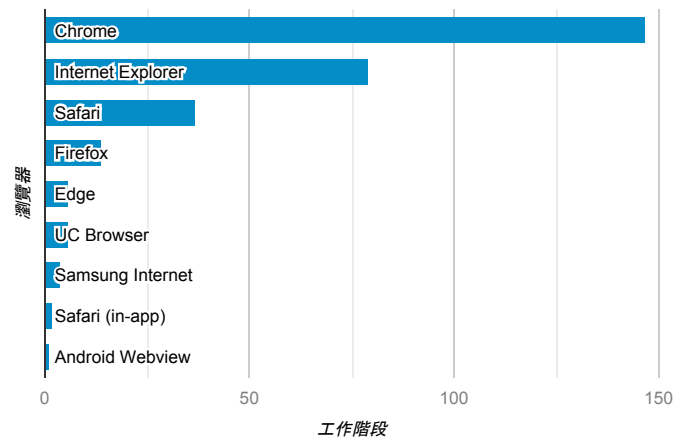

造訪 (依瀏覽器分組)