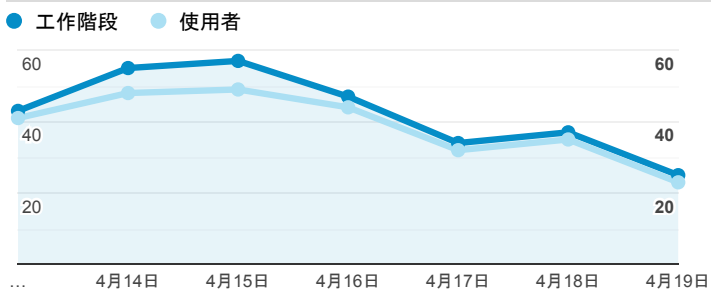

報表01_訪客

2020年4月13日 - 2020年4月19日

○ 所有使用者
100.00% 個工作階段

平均造訪停留時間和單次造訪頁數

跳出率和平均造訪停留時間

造訪和不重複訪客

造訪和新造訪

造訪 (依裝置類別分組)

■ desktop ■ mobile ■ tablet

造訪地圖

造訪 (依瀏覽器分組)

造訪和新造訪率 (依行動裝置資訊分組)

造訪 (依語言分組)

語言 工作階段

zh-tw	228
en-us	31
zh-cn	30
en	2
en-gb	2
es-es	1
ja	1
ja-jp	1
ko	1
zh	1