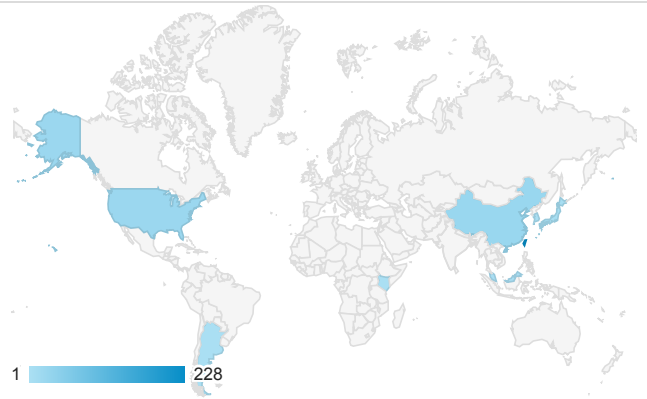

■ desktop ■ mobile ■ tablet

造訪地圖

造訪 (依瀏覽器分組)

造訪和新造訪率 (依行動裝置資訊分組)

造訪 (依語言分組)

語言 工作階段

zh-tw	228
en-us	31
zh-cn	30
en	2
en-gb	2
es-es	1
ja	1
ja-jp	1
ko	1
zh	1