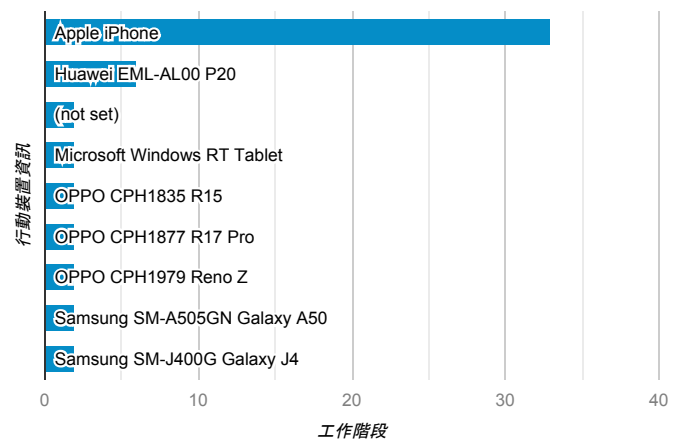

■ desktop ■ mobile ■ tablet

造訪地圖

造訪 (依瀏覽器分組)

造訪和新造訪率 (依行動裝置資訊分組)

造訪 (依語言分組)

語言 工作階段

zh-tw	228
en-us	31
zh-cn	30
en	2
en-gb	2
es-es	1
ja	1
ja-jp	1
ko	1
zh	1