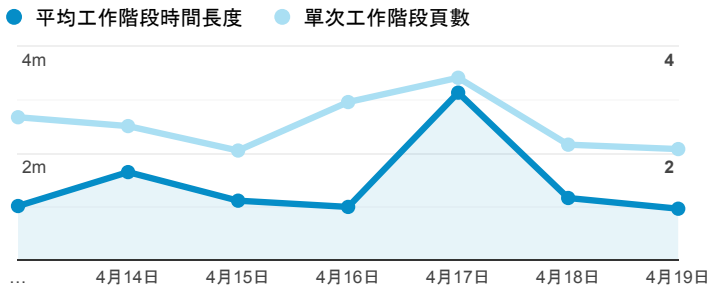

報表01_訪客

2020年4月13日 - 2020年4月19日

○ 所有使用者
100.00% 個工作階段

平均造訪停留時間和單次造訪頁數

跳出率和平均造訪停留時間

造訪和不重複訪客

造訪和新造訪

造訪 (依裝置類別分組)

■ desktop ■ mobile ■ tablet

造訪地圖

造訪 (依瀏覽器分組)

造訪和新造訪率 (依行動裝置資訊分組)

造訪 (依語言分組)

語言 工作階段

zh-tw	228
en-us	31
zh-cn	30
en	2
en-gb	2
es-es	1
ja	1
ja-jp	1
ko	1
zh	1