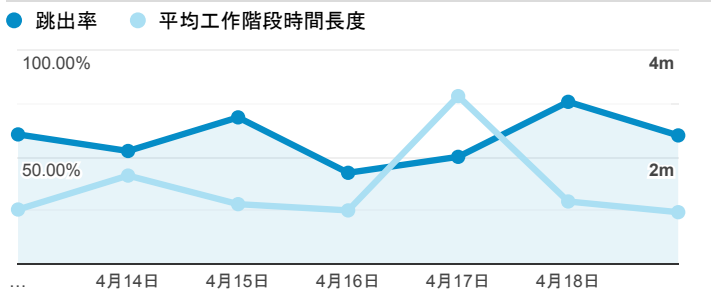

報表01_訪客

2020年4月13日 - 2020年4月19日

○ 所有使用者
100.00% 個工作階段

平均造訪停留時間和單次造訪頁數

跳出率和平均造訪停留時間

造訪和不重複訪客

造訪和新造訪

造訪 (依裝置類別分組)