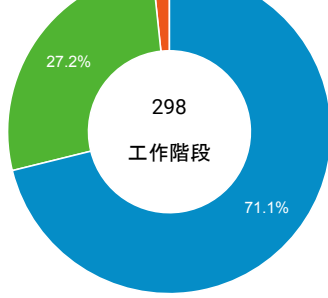

■ desktop ■ mobile ■ tablet

造訪地圖

造訪 (依瀏覽器分組)

造訪和新造訪率 (依行動裝置資訊分組)

造訪 (依語言分組)

語言 工作階段

zh-tw	228
en-us	31
zh-cn	30
en	2
en-gb	2
es-es	1
ja	1
ja-jp	1
ko	1
zh	1