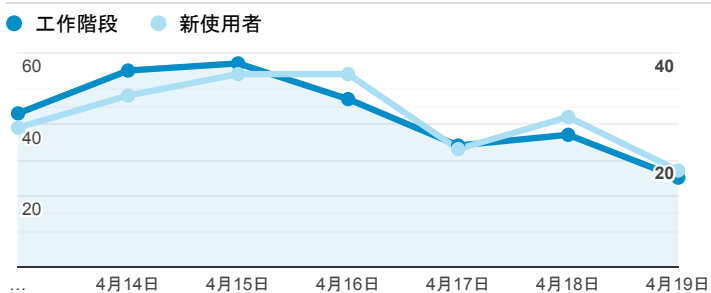

報表01_訪客

2020年4月13日 - 2020年4月19日

○ 所有使用者
100.00% 個工作階段

平均造訪停留時間和單次造訪頁數

跳出率和平均造訪停留時間

造訪和不重複訪客

造訪和新造訪

造訪 (依裝置類別分組)

■ desktop ■ mobile ■ tablet

造訪地圖

造訪 (依瀏覽器分組)

造訪和新造訪率 (依行動裝置資訊分組)

造訪 (依語言分組)

語言 工作階段

zh-tw	228
en-us	31
zh-cn	30
en	2
en-gb	2
es-es	1
ja	1
ja-jp	1
ko	1
zh	1