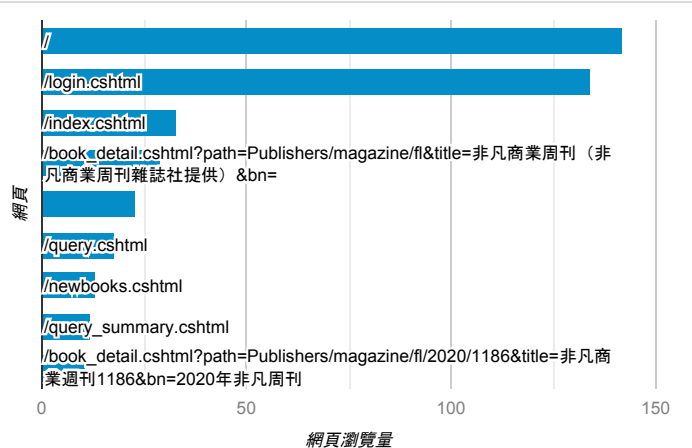

瀏覽量 (依網頁分組)

造訪和新造訪率 (依 關鍵字 分組)

關鍵字	工作階段	新工作階段百分比
(not provided)	133	83.46%