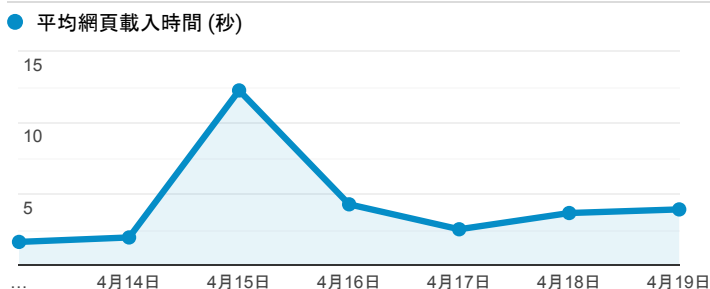

### 報表03\_內容

2020年4月13日 - 2020年4月19日

所有使用者  
100.00% 個工作階段

#### 網頁載入平均需時 (秒)