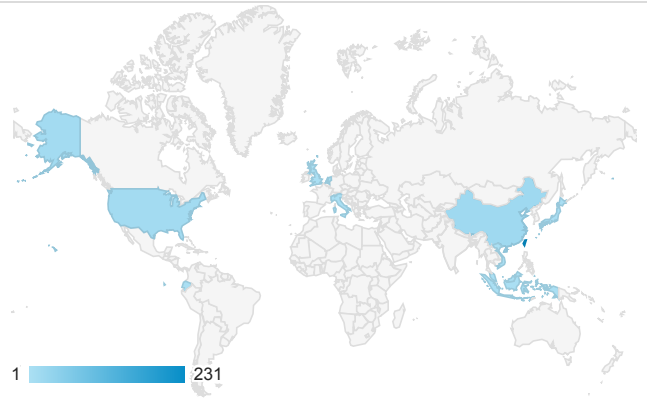

報表01_訪客

2020年4月20日 - 2020年4月26日

○ 所有使用者
100.00% 個工作階段

平均造訪停留時間和單次造訪頁數

造訪地圖

跳出率和平均造訪停留時間

造訪 (依瀏覽器分組)

造訪和不重複訪客