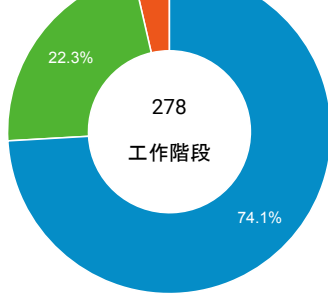

造訪和新造訪率 (依 行動裝置資訊 分組)

造訪和新造訪

造訪 (依 裝置類別 分組)

■ desktop ■ mobile ■ tablet

造訪 (依語言分組)

語言 工作階段

zh-tw	230
zh-cn	21
en-us	20
en-gb	3
en	1
ja	1
vi-vn	1
zh-hk	1