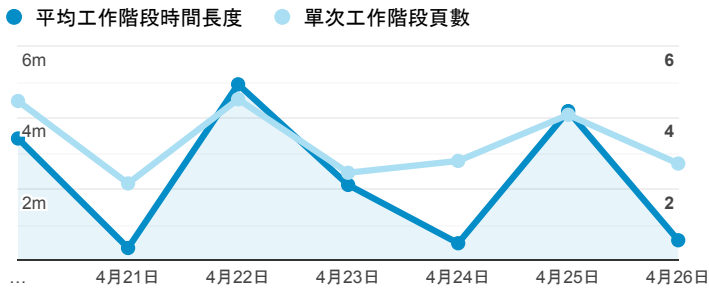

報表01_訪客

2020年4月20日 - 2020年4月26日

○ 所有使用者
100.00% 個工作階段

平均造訪停留時間和單次造訪頁數

造訪地圖

跳出率和平均造訪停留時間

造訪 (依瀏覽器分組)

造訪和不重複訪客

造訪和新造訪率 (依 行動裝置資訊 分組)

造訪和新造訪

造訪 (依 裝置類別 分組)

■ desktop ■ mobile ■ tablet

造訪 (依語言分組)

語言 工作階段

zh-tw	230
zh-cn	21
en-us	20
en-gb	3
en	1
ja	1
vi-vn	1
zh-hk	1