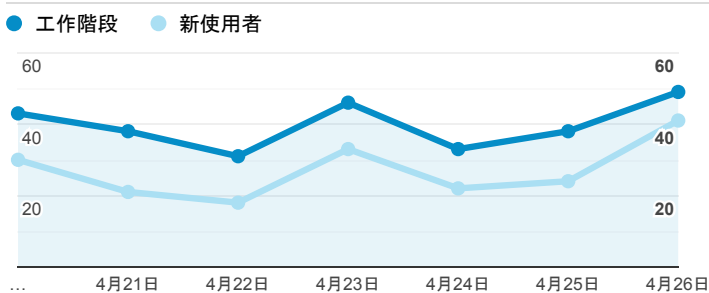

報表01_訪客

2020年4月20日 - 2020年4月26日

○ 所有使用者
100.00% 個工作階段

平均造訪停留時間和單次造訪頁數

造訪地圖

跳出率和平均造訪停留時間

造訪 (依瀏覽器分組)

造訪和不重複訪客

造訪和新造訪率 (依 行動裝置資訊 分組)

造訪和新造訪

造訪 (依 裝置類別 分組)

■ desktop ■ mobile ■ tablet

造訪 (依語言分組)

語言 工作階段

zh-tw	230
zh-cn	21
en-us	20
en-gb	3
en	1
ja	1
vi-vn	1
zh-hk	1