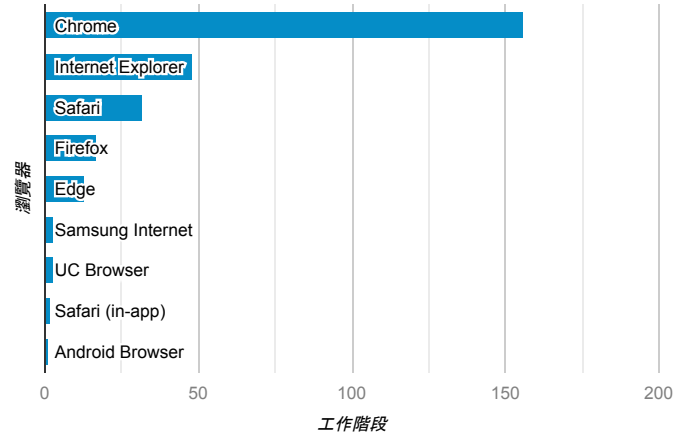

報表01_訪客

2020年4月20日 - 2020年4月26日

○ 所有使用者
100.00% 個工作階段

平均造訪停留時間和單次造訪頁數

造訪地圖

跳出率和平均造訪停留時間

造訪 (依瀏覽器分組)

造訪和不重複訪客