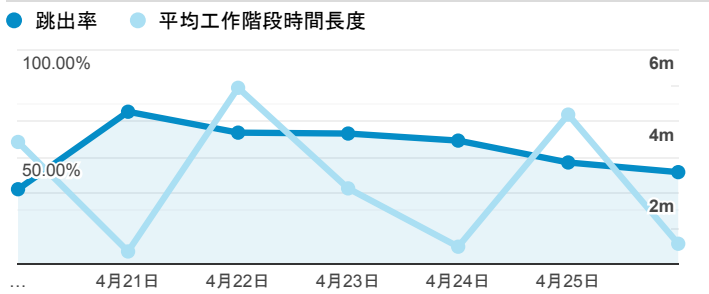

報表01_訪客

2020年4月20日 - 2020年4月26日

○ 所有使用者
100.00% 個工作階段

平均造訪停留時間和單次造訪頁數

造訪地圖

跳出率和平均造訪停留時間

造訪 (依瀏覽器分組)

造訪和不重複訪客