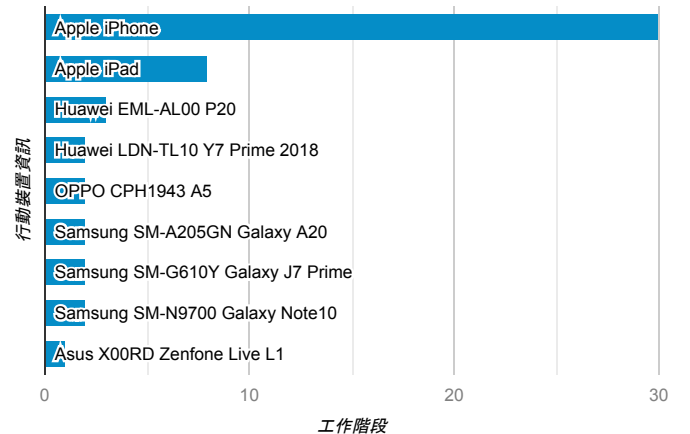

造訪和新造訪率 (依 行動裝置資訊 分組)