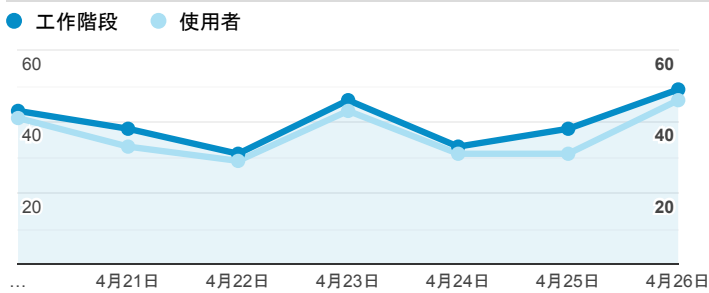

報表01_訪客

2020年4月20日 - 2020年4月26日

○ 所有使用者
100.00% 個工作階段

平均造訪停留時間和單次造訪頁數

造訪地圖

跳出率和平均造訪停留時間

造訪 (依瀏覽器分組)

造訪和不重複訪客

造訪和新造訪率 (依 行動裝置資訊 分組)

造訪和新造訪

造訪 (依 裝置類別 分組)

■ desktop ■ mobile ■ tablet

造訪 (依語言分組)

語言 工作階段

zh-tw	230
zh-cn	21
en-us	20
en-gb	3
en	1
ja	1
vi-vn	1
zh-hk	1