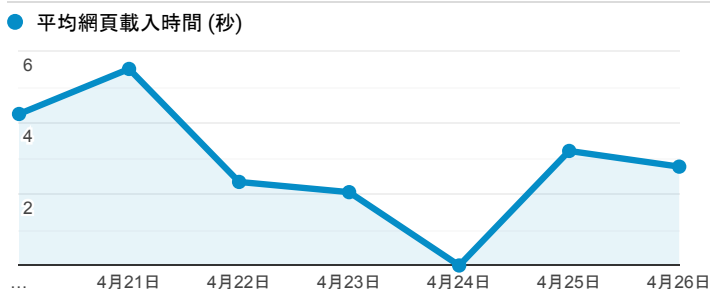

### 報表03\_內容

2020年4月20日 - 2020年4月26日

所有使用者  
100.00% 個工作階段

#### 網頁載入平均需時 (秒)