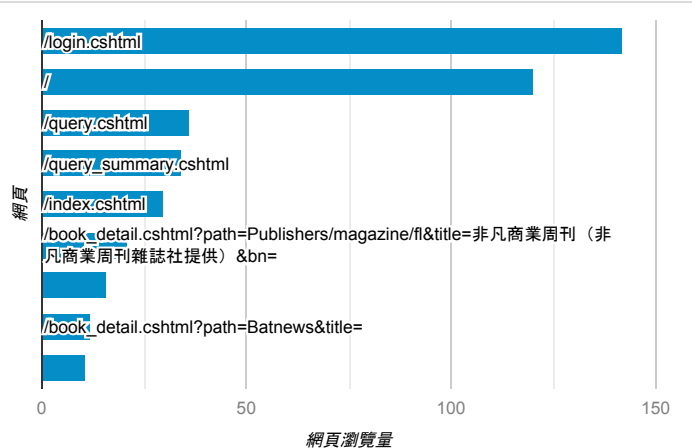

瀏覽量 (依網頁分組)

造訪和新造訪率 (依 關鍵字 分組)

關鍵字	工作階段	新工作階段百分比
(not provided)	147	85.71%

網頁載入平均需時 (秒) (依瀏覽器分組)

瀏覽器	平均網頁載入時間 (秒)
Firefox	3.26
Internet Explorer	3.25
Chrome	2.66
Safari	2.25