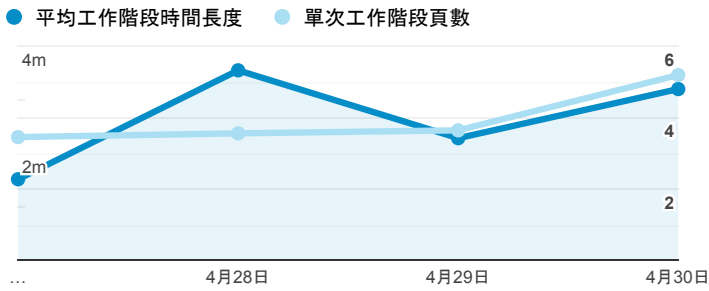

## 報表01\_訪客

2020年4月27日 - 2020年4月30日

○ 所有使用者  
100.00% 個工作階段

### 平均造訪停留時間和單次造訪頁數

### 跳出率和平均造訪停留時間