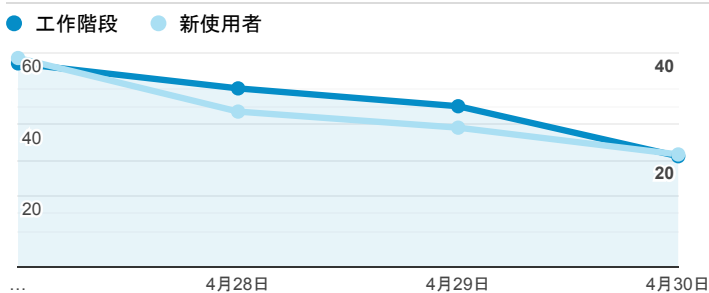

報表01_訪客

2020年4月27日 - 2020年4月30日

○ 所有使用者
100.00% 個工作階段

平均造訪停留時間和單次造訪頁數

跳出率和平均造訪停留時間

造訪和不重複訪客

造訪和新造訪

造訪 (依裝置類別分組)

■ desktop ■ mobile ■ tablet

造訪地圖

造訪 (依瀏覽器分組)

造訪和新造訪率 (依行動裝置資訊分組)

造訪 (依語言分組)

語言 工作階段