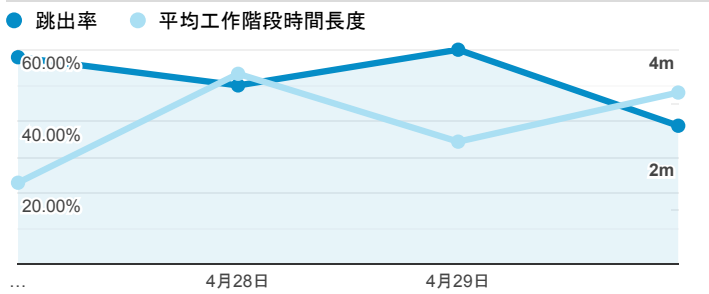

## 報表01\_訪客

2020年4月27日 - 2020年4月30日

○ 所有使用者  
100.00% 個工作階段

### 平均造訪停留時間和單次造訪頁數

### 跳出率和平均造訪停留時間