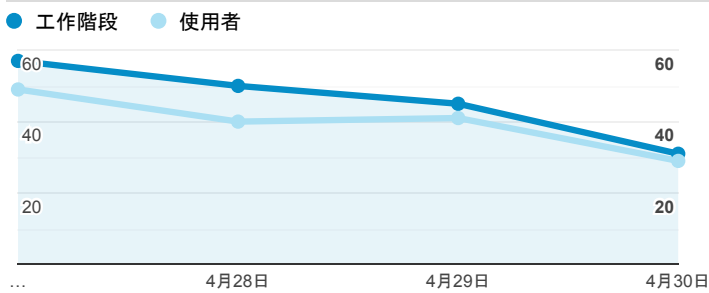

報表01_訪客

2020年4月27日 - 2020年4月30日

○ 所有使用者
100.00% 個工作階段

平均造訪停留時間和單次造訪頁數

跳出率和平均造訪停留時間

造訪和不重複訪客

造訪和新造訪

造訪 (依裝置類別分組)

■ desktop ■ mobile ■ tablet

造訪地圖

造訪 (依瀏覽器分組)

造訪和新造訪率 (依行動裝置資訊分組)

造訪 (依語言分組)

語言 工作階段