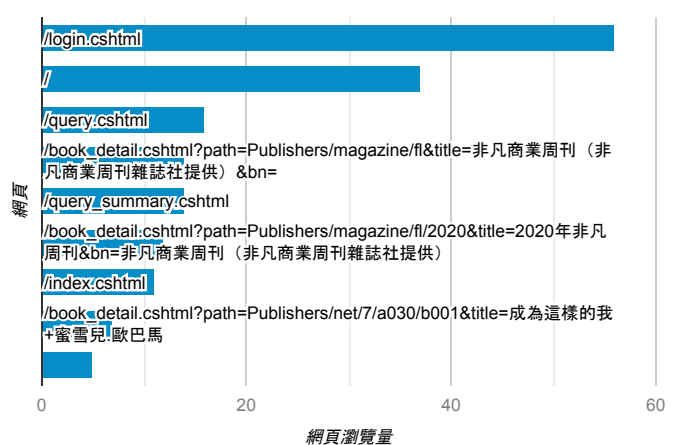

報表03_內容

2020年5月1日 - 2020年5月3日

所有使用者
100.00% 個工作階段

網頁載入平均需時 (秒)

● 平均網頁載入時間 (秒)

網頁載入平均需時 (秒)和瀏覽量 (依 網頁 分組)

網頁	平均網頁載入時間 (秒)	網頁瀏覽量
/index.cshtml	10.39	11
/query_summary.cshtml	8.33	14
/book_detail.cshtml?path=Publishers/magazine/fl/2020/1186&title=非凡商業週刊1186&bn=2020年非凡週刊	5.58	5
/book_detail.cshtml?path=Publishers/ncltb/8/87/d6124&title=福爾摩斯探案全集(1)暗紅色研究	5.11	1
/book_detail.cshtml?path=books/uni/apply/tk415024&title=解剖列車ANATOMY+TRAINS(第三版)	4.53	1
/	4.48	37
/book_detail.cshtml?path=Publishers/ncltb/daisy/01/05&title=福爾摩斯探案全集(5)巴斯克村獵犬	4.21	1
/login.cshtml	3.42	56
/book_detail.cshtml?path=Publishers/ncltb/8/87/d6127&title=福爾摩斯探案全集(4)福爾摩斯回憶記	2.57	2
/book_detail.cshtml?path=Publishers/magazine/fl&title=非凡商業週刊 (非凡商業週刊雜誌社提供) &bn=	1.37	14

網頁載入平均需時 (秒) (依瀏覽器分組)

瀏覽器	平均網頁載入時間 (秒)
Internet Explorer	9.94
Firefox	3.48
Chrome	2.59
Safari	1.94

瀏覽量 (依網頁分組)

造訪和新造訪率 (依 關鍵字 分組)

關鍵字	工作階段	新工作階段百分比
(not provided)	48	64.58%