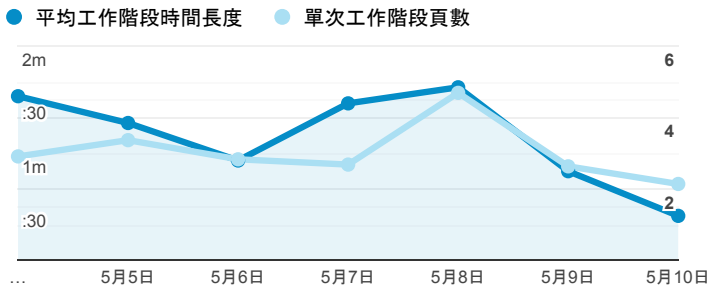

報表01_訪客

2020年5月4日 - 2020年5月10日

所有使用者
100.00% 個工作階段

平均造訪停留時間和單次造訪頁數

跳出率和平均造訪停留時間

造訪和不重複訪客

造訪和新造訪

造訪 (依裝置類別分組)

desktop mobile tablet

造訪地圖

造訪 (依瀏覽器分組)

造訪和新造訪率 (依行動裝置資訊分組)

造訪 (依語言分組)

語言 工作階段

zh-tw	209
en-us	18
zh-cn	18
en	1
ko	1
zh-hk	1