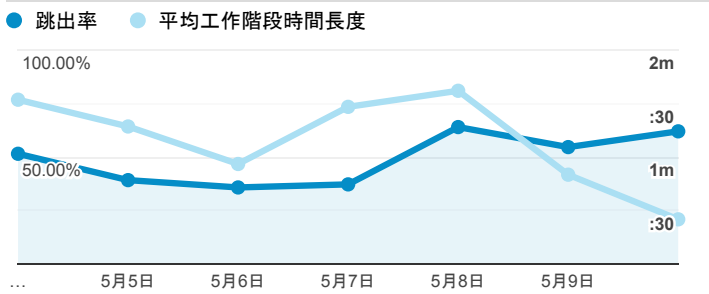

報表01_訪客

2020年5月4日 - 2020年5月10日

所有使用者
100.00% 個工作階段

平均造訪停留時間和單次造訪頁數

跳出率和平均造訪停留時間

造訪和不重複訪客

造訪和新造訪

造訪 (依裝置類別分組)