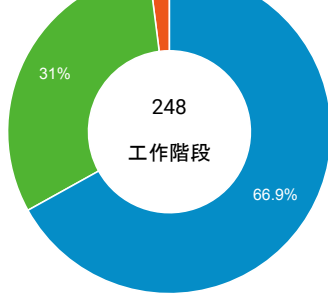

desktop mobile tablet

造訪地圖

造訪 (依瀏覽器分組)

造訪和新造訪率 (依行動裝置資訊分組)

造訪 (依語言分組)

語言 工作階段

zh-tw	209
en-us	18
zh-cn	18
en	1
ko	1
zh-hk	1