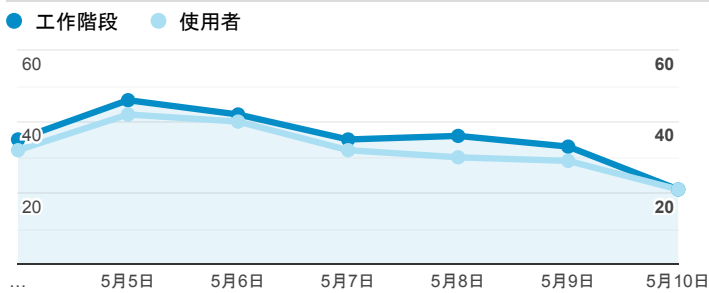

報表01_訪客

2020年5月4日 - 2020年5月10日

所有使用者
100.00% 個工作階段

平均造訪停留時間和單次造訪頁數

跳出率和平均造訪停留時間

造訪和不重複訪客

造訪和新造訪

造訪 (依裝置類別分組)

desktop mobile tablet

造訪地圖

造訪 (依瀏覽器分組)

造訪和新造訪率 (依行動裝置資訊分組)

造訪 (依語言分組)

語言 工作階段

zh-tw	209
en-us	18
zh-cn	18
en	1
ko	1
zh-hk	1