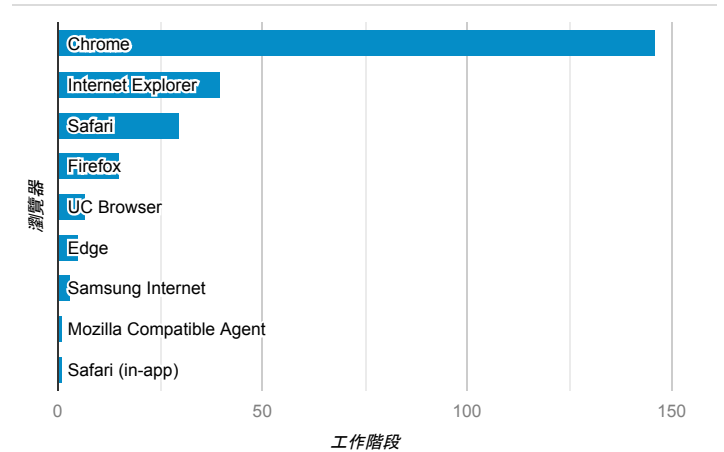

造訪 (依瀏覽器分組)