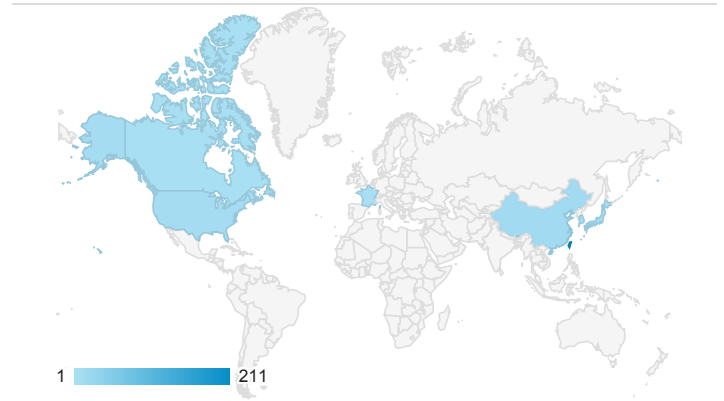

desktop mobile tablet

造訪地圖

造訪 (依瀏覽器分組)

造訪和新造訪率 (依行動裝置資訊分組)

造訪 (依語言分組)

語言 工作階段

zh-tw	209
en-us	18
zh-cn	18
en	1
ko	1
zh-hk	1