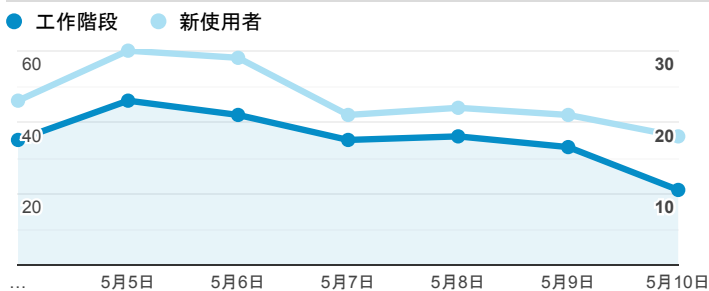

報表01_訪客

2020年5月4日 - 2020年5月10日

所有使用者
100.00% 個工作階段

平均造訪停留時間和單次造訪頁數

跳出率和平均造訪停留時間

造訪和不重複訪客

造訪和新造訪

造訪 (依裝置類別分組)

desktop mobile tablet

造訪地圖

造訪 (依瀏覽器分組)

造訪和新造訪率 (依行動裝置資訊分組)

造訪 (依語言分組)

語言 工作階段

zh-tw	209
en-us	18
zh-cn	18
en	1
ko	1
zh-hk	1