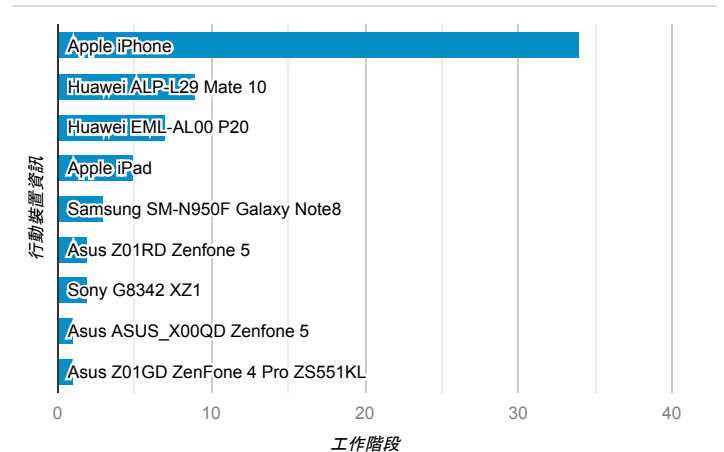

desktop mobile tablet

造訪地圖

造訪 (依瀏覽器分組)

造訪和新造訪率 (依行動裝置資訊分組)

造訪 (依語言分組)

語言 工作階段

zh-tw	209
en-us	18
zh-cn	18
en	1
ko	1
zh-hk	1