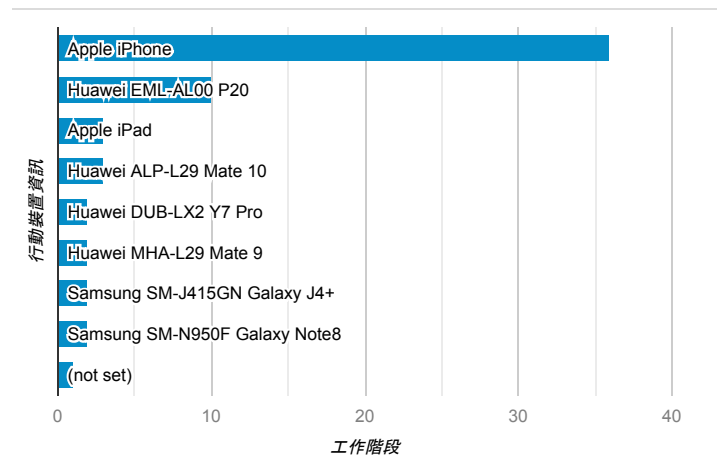

■ desktop ■ mobile ■ tablet

造訪地圖

造訪 (依瀏覽器分組)

造訪和新造訪率 (依行動裝置資訊分組)

造訪 (依語言分組)

語言 工作階段

zh-tw	208
zh-cn	25
en-us	16
zh-hk	3
en	1
en-ca	1
en-gb	1
es-es	1
ja	1