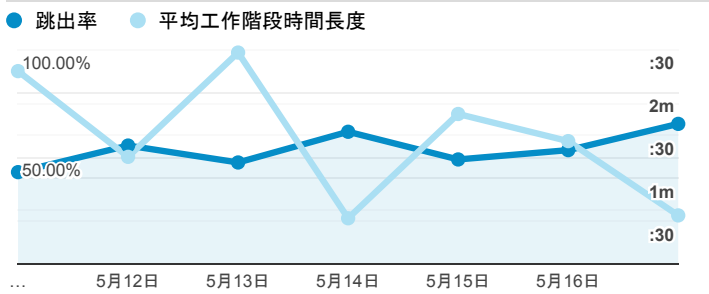

報表01_訪客

2020年5月11日 - 2020年5月17日

○ 所有使用者
100.00% 個工作階段

平均造訪停留時間和單次造訪頁數

跳出率和平均造訪停留時間

造訪和不重複訪客

造訪和新造訪

造訪 (依裝置類別分組)