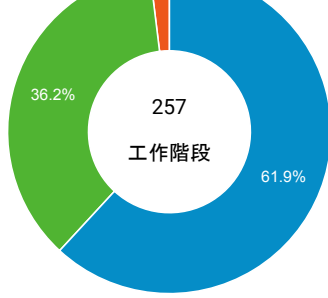

■ desktop ■ mobile ■ tablet

造訪地圖

造訪 (依瀏覽器分組)

造訪和新造訪率 (依行動裝置資訊分組)

造訪 (依語言分組)

語言 工作階段

zh-tw	208
zh-cn	25
en-us	16
zh-hk	3
en	1
en-ca	1
en-gb	1
es-es	1
ja	1