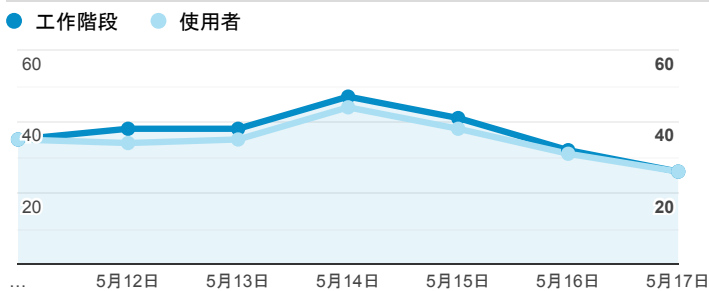

報表01_訪客

2020年5月11日 - 2020年5月17日

○ 所有使用者
100.00% 個工作階段

平均造訪停留時間和單次造訪頁數

跳出率和平均造訪停留時間

造訪和不重複訪客

造訪和新造訪

造訪 (依裝置類別分組)

■ desktop ■ mobile ■ tablet

造訪地圖

造訪 (依瀏覽器分組)

造訪和新造訪率 (依行動裝置資訊分組)

造訪 (依語言分組)

語言 工作階段

zh-tw	208
zh-cn	25
en-us	16
zh-hk	3
en	1
en-ca	1
en-gb	1
es-es	1
ja	1