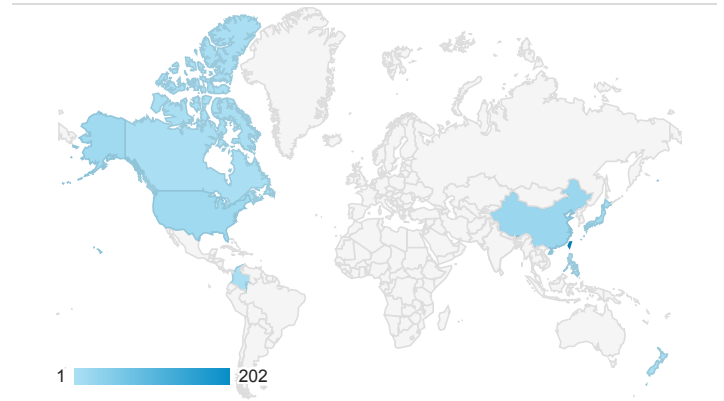

■ desktop ■ mobile ■ tablet

造訪地圖

造訪 (依瀏覽器分組)

造訪和新造訪率 (依行動裝置資訊分組)

造訪 (依語言分組)

語言 工作階段

zh-tw	208
zh-cn	25
en-us	16
zh-hk	3
en	1
en-ca	1
en-gb	1
es-es	1
ja	1