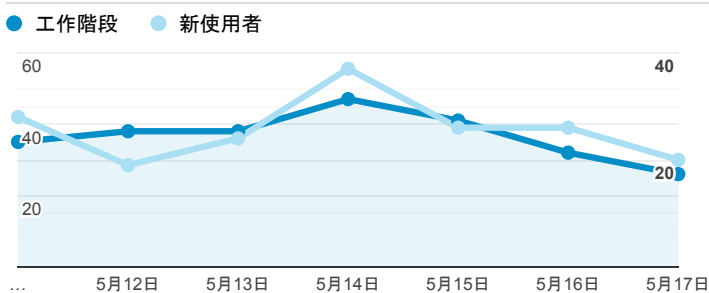

報表01_訪客

2020年5月11日 - 2020年5月17日

○ 所有使用者
100.00% 個工作階段

平均造訪停留時間和單次造訪頁數

跳出率和平均造訪停留時間

造訪和不重複訪客

造訪和新造訪

造訪 (依裝置類別分組)

■ desktop ■ mobile ■ tablet

造訪地圖

造訪 (依瀏覽器分組)

造訪和新造訪率 (依行動裝置資訊分組)

造訪 (依語言分組)

語言 工作階段

zh-tw	208
zh-cn	25
en-us	16
zh-hk	3
en	1
en-ca	1
en-gb	1
es-es	1
ja	1