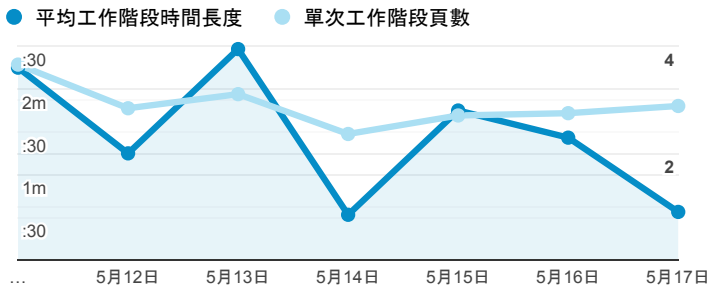

報表01_訪客

2020年5月11日 - 2020年5月17日

○ 所有使用者
100.00% 個工作階段

平均造訪停留時間和單次造訪頁數

跳出率和平均造訪停留時間

造訪和不重複訪客

造訪和新造訪

造訪 (依裝置類別分組)

■ desktop ■ mobile ■ tablet

造訪地圖

造訪 (依瀏覽器分組)

造訪和新造訪率 (依行動裝置資訊分組)

造訪 (依語言分組)

語言 工作階段

zh-tw	208
zh-cn	25
en-us	16
zh-hk	3
en	1
en-ca	1
en-gb	1
es-es	1
ja	1