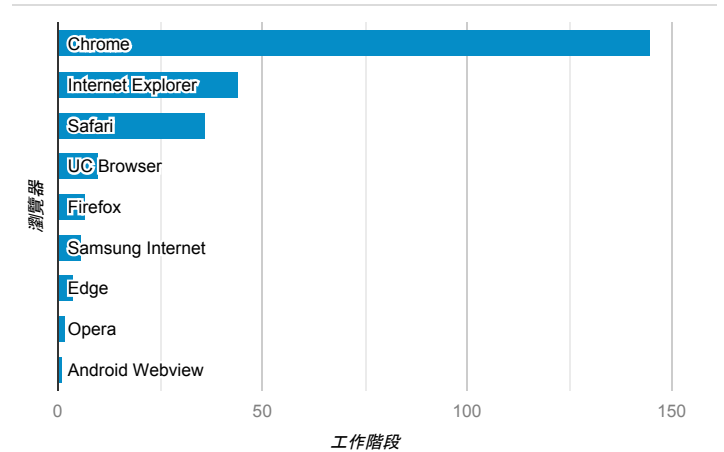

造訪 (依瀏覽器分組)