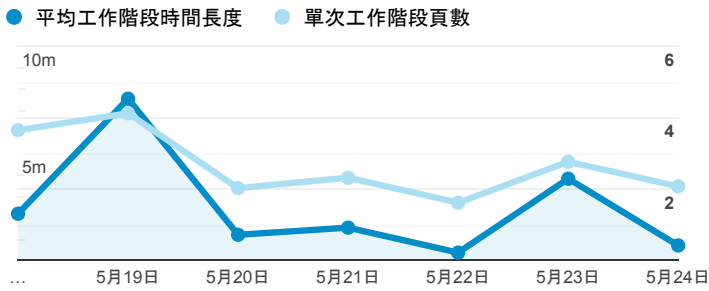

報表01_訪客

2020年5月18日 - 2020年5月24日

所有使用者
100.00% 個工作階段

平均造訪停留時間和單次造訪頁數

跳出率和平均造訪停留時間

造訪和不重複訪客

造訪和新造訪

造訪 (依裝置類別分組)