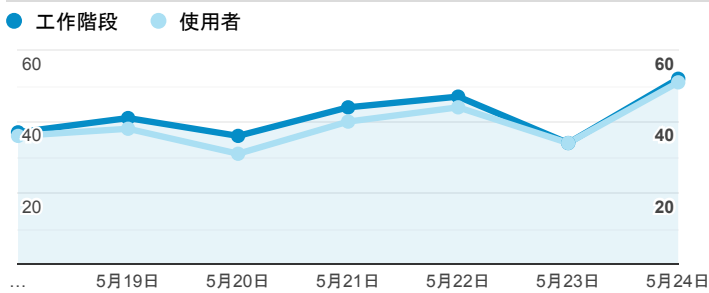

報表01_訪客

2020年5月18日 - 2020年5月24日

所有使用者
100.00% 個工作階段

平均造訪停留時間和單次造訪頁數

跳出率和平均造訪停留時間

造訪和不重複訪客

造訪和新造訪

造訪 (依裝置類別分組)