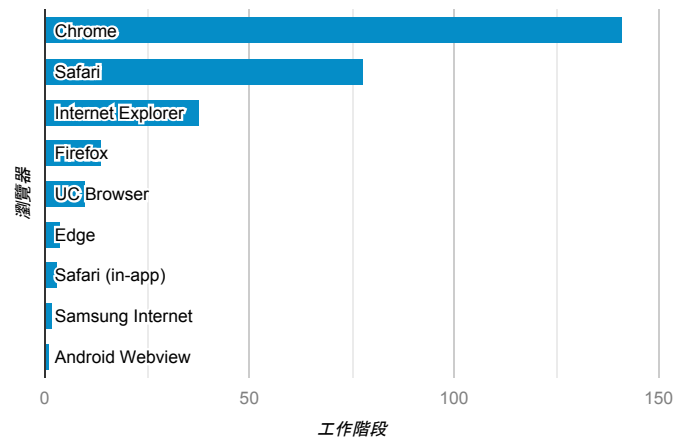

造訪 (依瀏覽器分組)