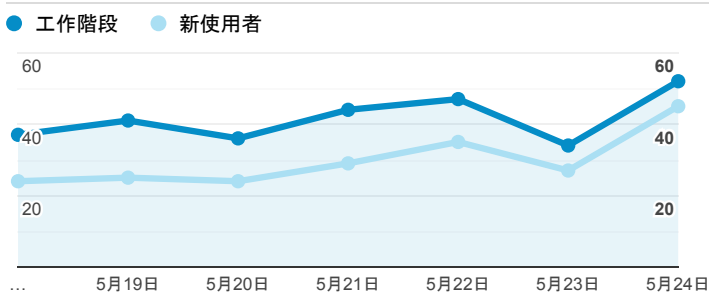

報表01_訪客

2020年5月18日 - 2020年5月24日

所有使用者
100.00% 個工作階段

平均造訪停留時間和單次造訪頁數

跳出率和平均造訪停留時間

造訪和不重複訪客

造訪和新造訪

造訪 (依裝置類別分組)