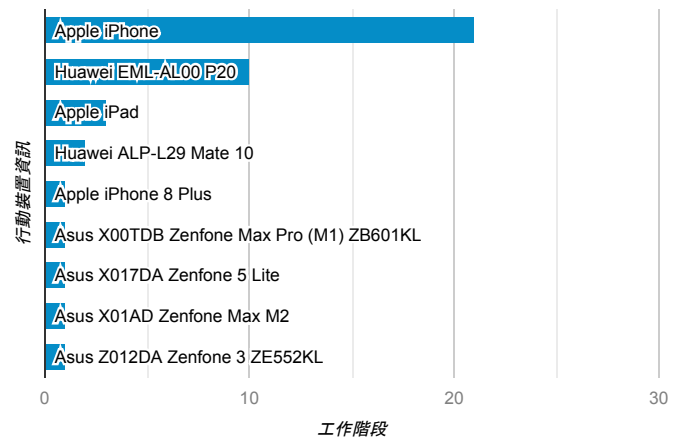

desktop mobile tablet

造訪地圖

造訪 (依瀏覽器分組)

造訪和新造訪率 (依行動裝置資訊分組)

造訪 (依語言分組)

語言 工作階段

zh-tw	231
zh-cn	39
en-us	13
en-gb	2
zh-hk	2
c	1
ja	1
ko	1
th-th	1