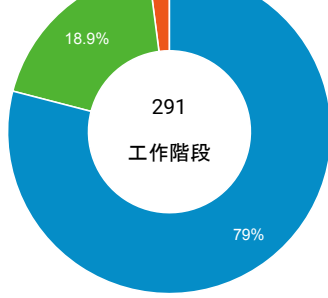

desktop mobile tablet

造訪地圖

造訪 (依瀏覽器分組)

造訪和新造訪率 (依行動裝置資訊分組)

造訪 (依語言分組)

語言 工作階段

zh-tw	231
zh-cn	39
en-us	13
en-gb	2
zh-hk	2
c	1
ja	1
ko	1
th-th	1