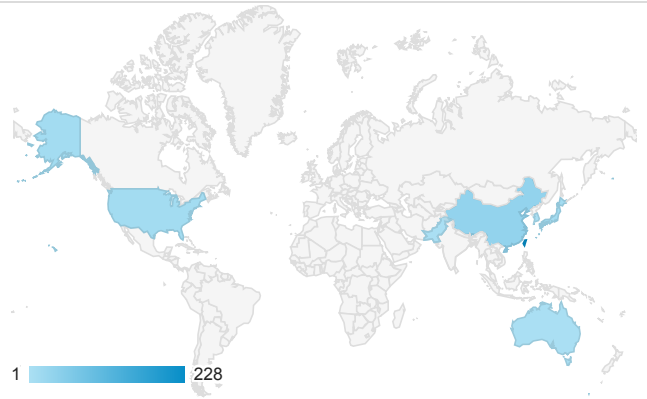

desktop mobile tablet

造訪地圖

造訪 (依瀏覽器分組)

造訪和新造訪率 (依行動裝置資訊分組)

造訪 (依語言分組)

語言 工作階段

zh-tw	231
zh-cn	39
en-us	13
en-gb	2
zh-hk	2
c	1
ja	1
ko	1
th-th	1