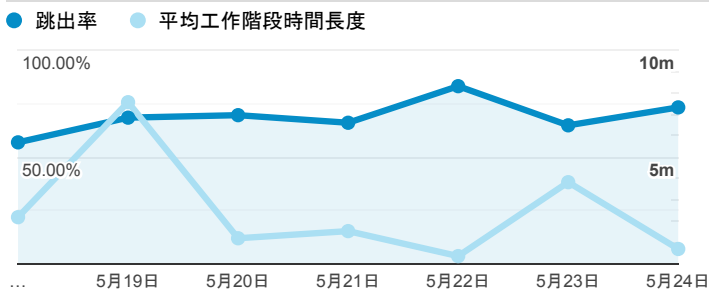

報表01_訪客

2020年5月18日 - 2020年5月24日

所有使用者
100.00% 個工作階段

平均造訪停留時間和單次造訪頁數

跳出率和平均造訪停留時間

造訪和不重複訪客

造訪和新造訪

造訪 (依裝置類別分組)