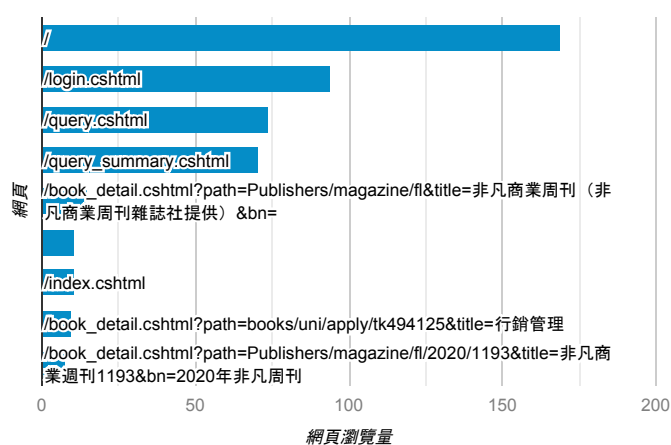

報表03_內容

2020年5月18日 - 2020年5月24日

所有使用者
100.00% 個工作階段

網頁載入平均需時 (秒)

瀏覽量 (依網頁分組)

網頁載入平均需時 (秒)和瀏覽量 (依 網頁 分組)

網頁	平均網頁載入時間 (秒)	網頁瀏覽量
/book_detail.cshtml?path=Publishers/magazine/fl/2020/1178&title=非凡商業週刊1178&bn=2020年非凡周刊	10.69	3
/book_detail.cshtml?path=Publishers/net/mystery/a063&title=老處女和凶殺案++美羅伯特阿瑟&bn=推理	7.86	1
/	5.17	169
/book_detail.cshtml?path=books/uni/nature/tk312400&title=黑帽Python給駭客與滲透測試者的Python開發指南Black+Hat+Python&bn=自然科學++(tk300000+tk399999)+(BM:+anderson+witch)	4.79	4
/book_detail.cshtml?path=////books/uni/nature/tk312127&title=Windows程式設計使用MFC第二版&bn=自然科學++(tk300000+tk399999)+(BM:+anderson+witch)	3.89	1
/book_detail.cshtml?path=Publishers/friends&title=新學友出版社圖書&bn=	3.18	1
/book_detail.cshtml?path=/besb&title=網路博覽家&bn=五月花修道院	3.02	1
/statistics_reader.cshtml	2.46	1
/book_detail.cshtml?path=Publishers/net/3/a005&title=海爾賀佐格&bn=3+自然科學	2.39	1
/book_detail.cshtml?path=books/uni/apply/tk415020&title=DSM-5精神疾病診斷準則手冊	1.82	7

造訪和新造訪率 (依 關鍵字 分組)

關鍵字	工作階段	新工作階段百分比
(not provided)	98	79.59%

網頁載入平均需時 (秒) (依瀏覽器分組)

瀏覽器	平均網頁載入時間 (秒)
Safari	7.26
Internet Explorer	4.54
Firefox	3.75
Chrome	3.15
Edge	1.16