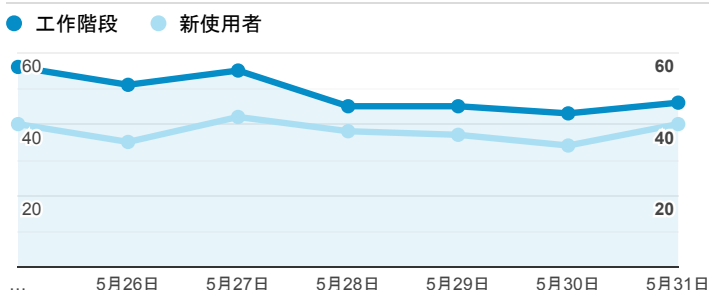

報表01_訪客

2020年5月25日 - 2020年5月31日

○ 所有使用者
100.00% 個工作階段

平均造訪停留時間和單次造訪頁數

跳出率和平均造訪停留時間

造訪和不重複訪客

造訪和新造訪

造訪 (依裝置類別分組)