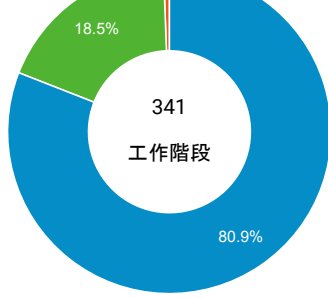

■ desktop ■ mobile ■ tablet

造訪地圖

造訪 (依瀏覽器分組)

造訪和新造訪率 (依行動裝置資訊分組)

造訪 (依語言分組)

語言 工作階段

zh-tw	311
en-us	11
zh-cn	9
en	6
zh-hk	2
en-gb	1
ko	1