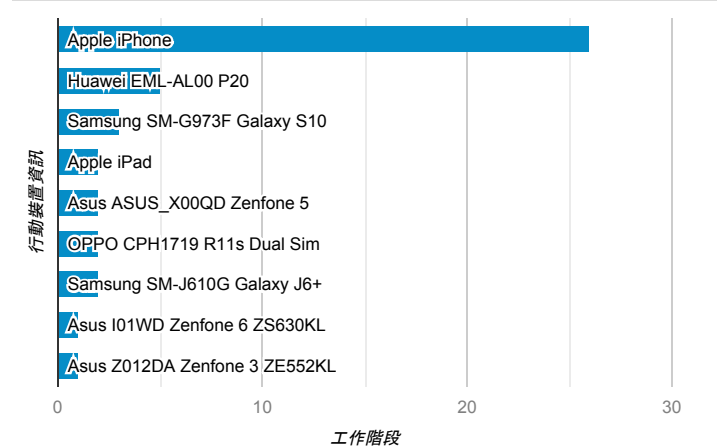

■ desktop ■ mobile ■ tablet

造訪地圖

造訪 (依瀏覽器分組)

造訪和新造訪率 (依行動裝置資訊分組)

造訪 (依語言分組)

語言 工作階段

zh-tw	311
en-us	11
zh-cn	9
en	6
zh-hk	2
en-gb	1
ko	1