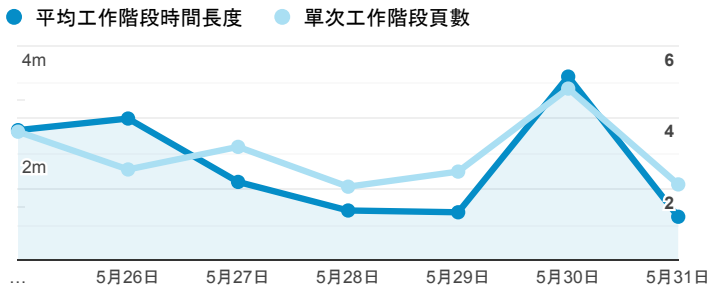

報表01_訪客

2020年5月25日 - 2020年5月31日

○ 所有使用者
100.00% 個工作階段

平均造訪停留時間和單次造訪頁數

跳出率和平均造訪停留時間

造訪和不重複訪客

造訪和新造訪

造訪 (依裝置類別分組)