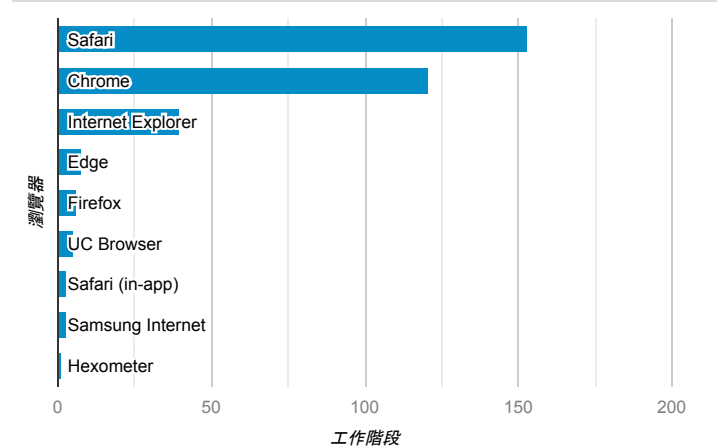

造訪 (依瀏覽器分組)