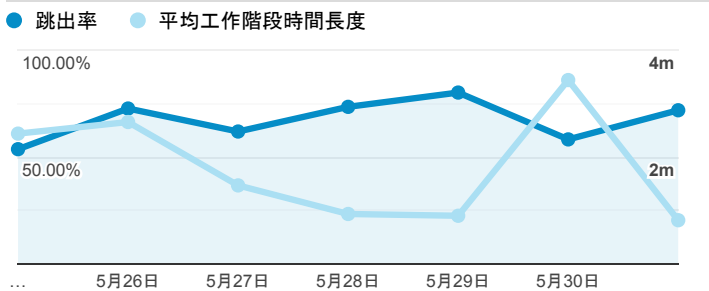

報表01_訪客

2020年5月25日 - 2020年5月31日

○ 所有使用者
100.00% 個工作階段

平均造訪停留時間和單次造訪頁數

跳出率和平均造訪停留時間

造訪和不重複訪客

造訪和新造訪

造訪 (依裝置類別分組)