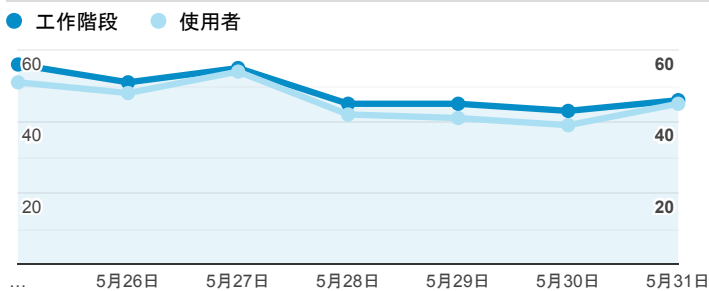

報表01_訪客

2020年5月25日 - 2020年5月31日

○ 所有使用者
100.00% 個工作階段

平均造訪停留時間和單次造訪頁數

跳出率和平均造訪停留時間

造訪和不重複訪客

造訪和新造訪

造訪 (依裝置類別分組)