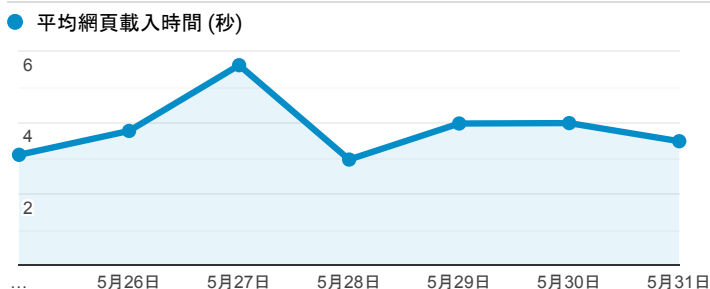

報表03_內容

2020年5月25日 - 2020年5月31日

所有使用者
100.00% 個工作階段

網頁載入平均需時 (秒)

網頁載入平均需時 (秒)和瀏覽量 (依 網頁 分組)

網頁	平均網頁載入時間 (秒)	網頁瀏覽量
/book_detail.cshtml?path=books/uni/social/53/tk535006&title=歷代文選—駢文篇	16.75	2
/book_detail.cshtml?path=Publishers/access/7/95-19&title=貓大屠殺—法國文化史鉤沉&bn=外國史地	12.25	1
/index.cshtml	10.75	23
/book_detail.cshtml?path=books/uni/art/tk990008&title=老人團體工作活動設計	7.37	2
/book_detail.cshtml?path=books/uni/apply/tk416007&title=肌筋膜疼痛與機能障礙激痛點手冊(第一冊+身體的上半部)	5.78	1
/book_detail.cshtml?path=Publishers/magazine/fl/2020/1182&title=非凡商業週刊第1182期	5.49	1
/book_detail.cshtml?path=unit/./Publishers/ncltb&title=台灣圖書館專書&bn=	5.36	7
/book_detail.cshtml?path=Publishers/access/1/99-12&title=笑聲與嘲弄：幽默的社會批判&bn=哲學	4.74	1
/query_summary.cshtml	4.68	55
/book_detail.cshtml?path=golib/084&title=行動數位圖書館第84期+[2020-03-25]&bn=	4.27	1

瀏覽量 (依網頁分組)

造訪和新造訪率 (依 關鍵字 分組)

關鍵字	工作階段	新工作階段百分比
(not provided)	112	83.93%

網頁載入平均需時 (秒) (依瀏覽器分組)

瀏覽器	平均網頁載入時間 (秒)
Safari (in-app)	4.95
Chrome	4.66
Firefox	4.15
Safari	3.69
Internet Explorer	3.48
Edge	2.42