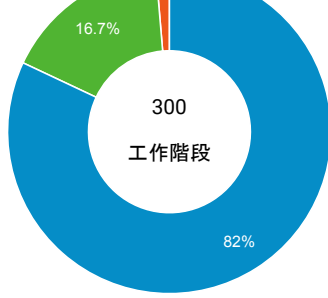

■ desktop ■ mobile ■ tablet

造訪地圖

造訪 (依瀏覽器分組)

造訪和新造訪率 (依行動裝置資訊分組)

造訪 (依語言分組)

語言 工作階段

zh-tw	271
zh-cn	16
en-us	10
en-gb	1
ko	1
zh-hk	1