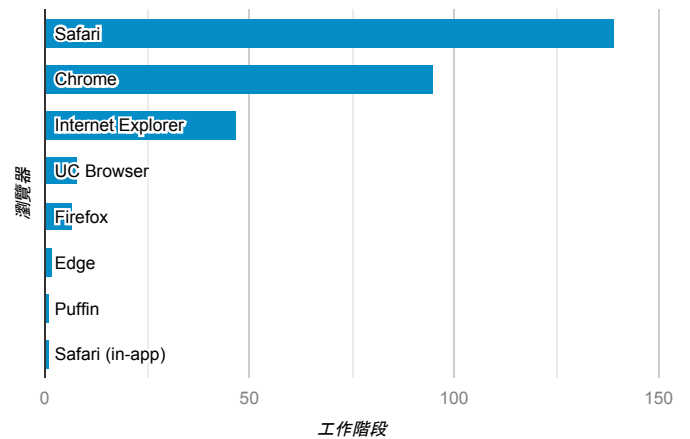

造訪 (依瀏覽器分組)