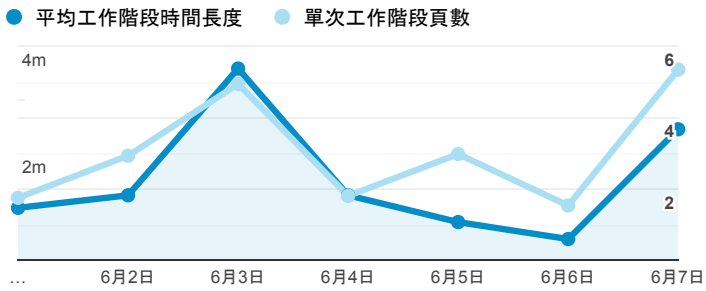

報表01_訪客

2020年6月1日 - 2020年6月7日

○ 所有使用者
100.00% 個工作階段

平均造訪停留時間和單次造訪頁數

跳出率和平均造訪停留時間

造訪和不重複訪客

造訪和新造訪

造訪 (依裝置類別分組)