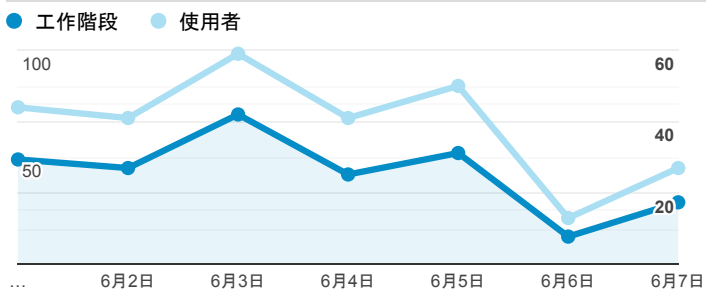

報表01_訪客

2020年6月1日 - 2020年6月7日

○ 所有使用者
100.00% 個工作階段

平均造訪停留時間和單次造訪頁數

跳出率和平均造訪停留時間

造訪和不重複訪客

造訪和新造訪

造訪 (依裝置類別分組)

■ desktop ■ mobile ■ tablet

造訪地圖

造訪 (依瀏覽器分組)

造訪和新造訪率 (依行動裝置資訊分組)

造訪 (依語言分組)

語言 工作階段

zh-tw	271
zh-cn	16
en-us	10
en-gb	1
ko	1
zh-hk	1