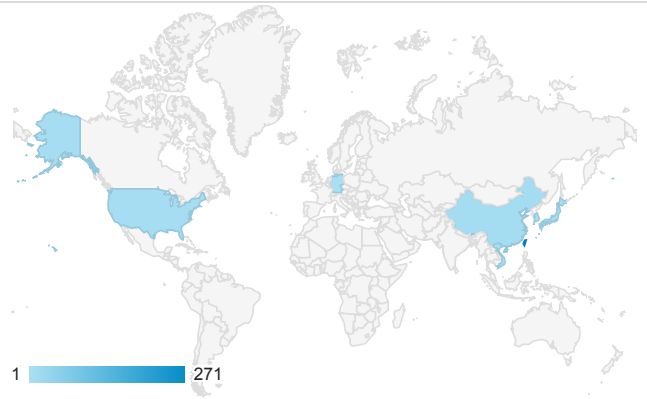

■ desktop ■ mobile ■ tablet

造訪地圖

造訪 (依瀏覽器分組)

造訪和新造訪率 (依行動裝置資訊分組)

造訪 (依語言分組)

語言 工作階段

zh-tw	271
zh-cn	16
en-us	10
en-gb	1
ko	1
zh-hk	1