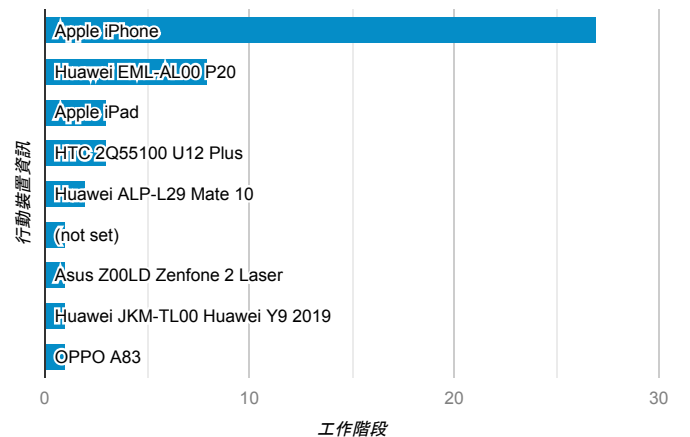

■ desktop ■ mobile ■ tablet

造訪地圖

造訪 (依瀏覽器分組)

造訪和新造訪率 (依行動裝置資訊分組)

造訪 (依語言分組)

語言 工作階段

zh-tw	271
zh-cn	16
en-us	10
en-gb	1
ko	1
zh-hk	1