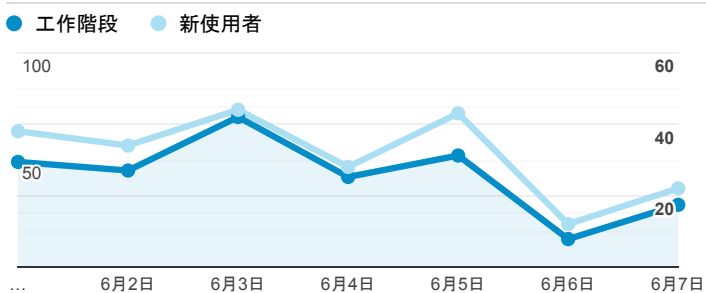

報表01_訪客

2020年6月1日 - 2020年6月7日

○ 所有使用者
100.00% 個工作階段

平均造訪停留時間和單次造訪頁數

跳出率和平均造訪停留時間

造訪和不重複訪客

造訪和新造訪

造訪 (依裝置類別分組)

■ desktop ■ mobile ■ tablet

造訪地圖

造訪 (依瀏覽器分組)

造訪和新造訪率 (依行動裝置資訊分組)

造訪 (依語言分組)

語言 工作階段

zh-tw	271
zh-cn	16
en-us	10
en-gb	1
ko	1
zh-hk	1