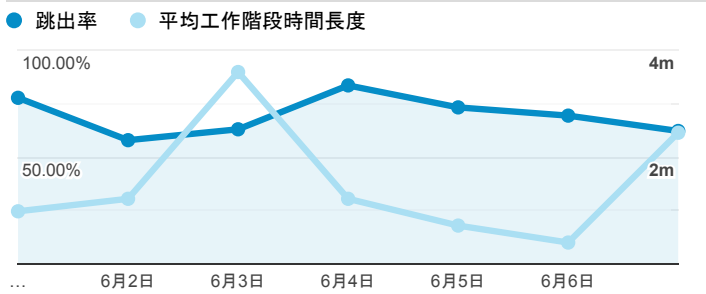

報表01_訪客

2020年6月1日 - 2020年6月7日

○ 所有使用者
100.00% 個工作階段

平均造訪停留時間和單次造訪頁數

跳出率和平均造訪停留時間

造訪和不重複訪客

造訪和新造訪

造訪 (依裝置類別分組)