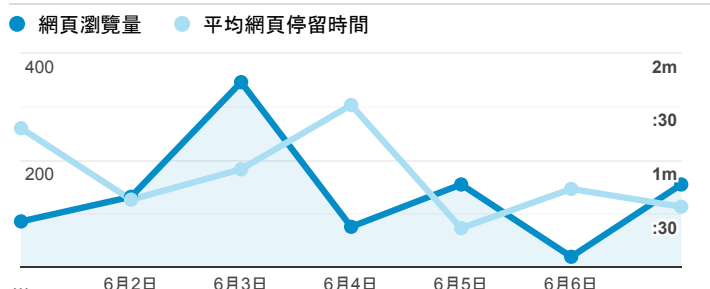

報表02_流量

2020年6月1日 - 2020年6月7日

所有使用者
100.00% 個工作階段

瀏覽量和平均網頁停留時間

瀏覽量和造訪

瀏覽量和不重複瀏覽量

造訪和瀏覽量 (依 來源/媒介 分組)

來源/媒介	工作階段	網頁瀏覽量
(direct) / (none)	209	614
google / organic	80	338
baidu.com / referral	5	5
163.13.226.30 / referral	2	2
163.13.224.71 / referral	1	3
andrewancheta.com / referral	1	1
bing / organic	1	6
spc.ncue.edu.tw / referral	1	1

造訪和新造訪率 (依 服務供應商 分組)

服務供應商	工作階段	網頁瀏覽量
(not set)	300	970

造訪和瀏覽量 (依 分享網址 分組)

分享網址	工作階段	網頁瀏覽量
elib.batol.net/	203	413
elib.batol.net/login.cshtml	12	245
elib.batol.net/book_detail.cshtml?bn=&path=Publishers/magazine/fl&title=%E9%9D%9E%E5%87%A1%E5%95%86%E6%A5%AD%E5%91%A8%E5%88%8A%EF%BC%88%E9%9D%9E%E5%87%A1%E5%95%86%E6%A5%AD%E5%91%A8%E5%88%8A%E9%9B%9C%E8%AA%8C%E7%A4%BE%E6%8F%90%E4%B E%9B%EF%BC%89	8	33
elib.batol.net/book_detail.cshtml?path=Publishers/net/s020/a088/b001	6	7
elib.batol.net/book_detail.cshtml?path=books/uni/apply/tk494125&title=%E8%A1%8C%E9%8A%B7%E7%AE%A1%E7%90%86	5	6
elib.batol.net/newpublish_detail.cshtml?rec_no=27903	4	4
elib.batol.net/book_detail.cshtml?path=Chinatimes	3	18
elib.batol.net/book_detail.cshtml?path=books/uni/apply/tk415020&title=DSM-5%E7%B2%BE%E7%A5%9E%E7%96%BE%E7%97%85%E8%A8%BA%E6%96%B7%E6%BA%96%E5%89%87%E6%89%8B%E5%86%8A	2	5
elib.batol.net/book_detail.cshtml?path=books/uni/social/52/tk527028&title=%E7%8F%AD%E7%B4%9A%E7%B6%93%E7%87%9F+%E7%90%86%E8%AB%96%E8%88%87%E5%AF%A6%E5%8B%99	2	4
elib.batol.net/book_detail.cshtml?path=books/uni/social/57/tk570032&title=%E7%95%B6%E4%BB%A3%E6%94%BF%E6%B2%BB%E5%93%B2%E5%AD%B8%E5%B0%8E%E8%AB%96	2	2