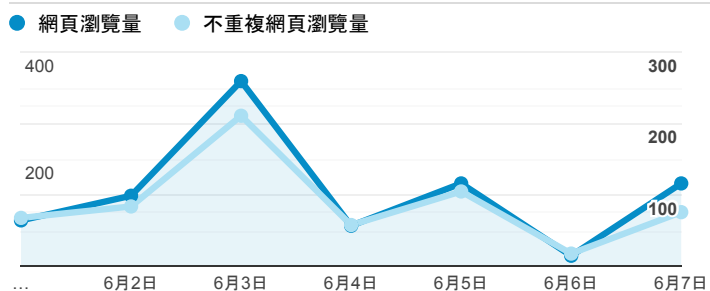

報表02_流量

2020年6月1日 - 2020年6月7日

所有使用者
100.00% 個工作階段

瀏覽量和平均網頁停留時間

瀏覽量和造訪

瀏覽量和不重複瀏覽量

造訪和瀏覽量 (依 來源/媒介 分組)

來源/媒介	工作階段	網頁瀏覽量
(direct) / (none)	209	614
google / organic	80	338
baidu.com / referral	5	5
163.13.226.30 / referral	2	2
163.13.224.71 / referral	1	3
andrewancheta.com / referral	1	1
bing / organic	1	6
spc.ncue.edu.tw / referral	1	1

造訪和新造訪率 (依 服務供應商 分組)

服務供應商	工作階段	網頁瀏覽量
(not set)	300	970

造訪和瀏覽量 (依 分享網址 分組)

分享網址	工作階段	網頁瀏覽量
elib.batol.net/	203	413
elib.batol.net/login.cshtml	12	245
elib.batol.net/book_detail.cshtml?bn=&path=Publishers/magazine/fl&title=%E9%9D%9E%E5%87%A1%E5%95%86%E6%A5%AD%E5%91%A8%E5%88%8A%EF%BC%88%E9%9D%9E%E5%87%A1%E5%95%86%E6%A5%AD%E5%91%A8%E5%88%8A%E9%9B%9C%E8%AA%8C%E7%A4%BE%E6%8F%90%E4%B E%9B%EF%BC%89	8	33
elib.batol.net/book_detail.cshtml?path=Publishers/net/s020/a088/b001	6	7
elib.batol.net/book_detail.cshtml?path=books/uni/apply/tk494125&title=%E8%A1%8C%E9%8A%B7%E7%AE%A1%E7%90%86	5	6
elib.batol.net/newpublish_detail.cshtml?rec_no=27903	4	4
elib.batol.net/book_detail.cshtml?path=Chinatimes	3	18
elib.batol.net/book_detail.cshtml?path=books/uni/apply/tk415020&title=DSM-5%E7%B2%BE%E7%A5%9E%E7%96%BE%E7%97%85%E8%A8%BA%E6%96%B7%E6%BA%96%E5%89%87%E6%89%8B%E5%86%8A	2	5
elib.batol.net/book_detail.cshtml?path=books/uni/social/52/tk527028&title=%E7%8F%AD%E7%B4%9A%E7%B6%93%E7%87%9F+%E7%90%86%E8%AB%96%E8%88%87%E5%AF%A6%E5%8B%99	2	4
elib.batol.net/book_detail.cshtml?path=books/uni/social/57/tk570032&title=%E7%95%B6%E4%BB%A3%E6%94%BF%E6%B2%BB%E5%93%B2%E5%AD%B8%E5%B0%8E%E8%AB%96	2	2