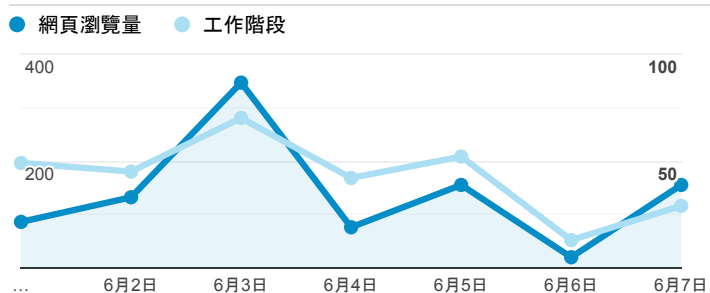

報表02_流量

2020年6月1日 - 2020年6月7日

所有使用者
100.00% 個工作階段

瀏覽量和平均網頁停留時間

瀏覽量和造訪

瀏覽量和不重複瀏覽量

造訪和瀏覽量 (依 來源/媒介 分組)

來源/媒介	工作階段	網頁瀏覽量
(direct) / (none)	209	614
google / organic	80	338
baidu.com / referral	5	5
163.13.226.30 / referral	2	2
163.13.224.71 / referral	1	3
andrewancheta.com / referral	1	1
bing / organic	1	6
spc.ncue.edu.tw / referral	1	1

造訪和新造訪率 (依 服務供應商 分組)

服務供應商	工作階段	網頁瀏覽量
(not set)	300	970

造訪和瀏覽量 (依 分享網址 分組)

分享網址	工作階段	網頁瀏覽量
elib.batol.net/	203	413
elib.batol.net/login.cshtml	12	245
elib.batol.net/book_detail.cshtml?bn=&path=Publishers/magazine/fl&title=%E9%9D%9E%E5%87%A1%E5%95%86%E6%A5%AD%E5%91%A8%E5%88%8A%EF%BC%88%E9%9D%9E%E5%87%A1%E5%95%86%E6%A5%AD%E5%91%A8%E5%88%8A%E9%9B%9C%E8%AA%8C%E7%A4%BE%E6%8F%90%E4%B E%9B%EF%BC%89	8	33
elib.batol.net/book_detail.cshtml?path=Publishers/net/s020/a088/b001	6	7
elib.batol.net/book_detail.cshtml?path=books/uni/apply/tk494125&title=%E8%A1%8C%E9%8A%B7%E7%AE%A1%E7%90%86	5	6
elib.batol.net/newpublish_detail.cshtml?rec_no=27903	4	4
elib.batol.net/book_detail.cshtml?path=Chinatimes	3	18
elib.batol.net/book_detail.cshtml?path=books/uni/apply/tk415020&title=DSM-5%E7%B2%BE%E7%A5%9E%E7%96%BE%E7%97%85%E8%A8%BA%E6%96%B7%E6%BA%96%E5%89%87%E6%89%8B%E5%86%8A	2	5
elib.batol.net/book_detail.cshtml?path=books/uni/social/52/tk527028&title=%E7%8F%AD%E7%B4%9A%E7%B6%93%E7%87%9F+%E7%90%86%E8%AB%96%E8%88%87%E5%AF%A6%E5%8B%99	2	4
elib.batol.net/book_detail.cshtml?path=books/uni/social/57/tk570032&title=%E7%95%B6%E4%BB%A3%E6%94%BF%E6%B2%BB%E5%93%B2%E5%AD%B8%E5%B0%8E%E8%AB%96	2	2