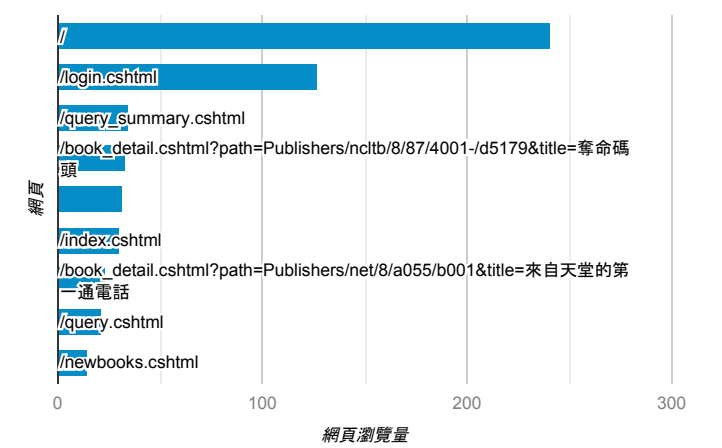

#### 網頁載入平均需時 (秒)

● 平均網頁載入時間 (秒)

#### 瀏覽量 (依網頁分組)