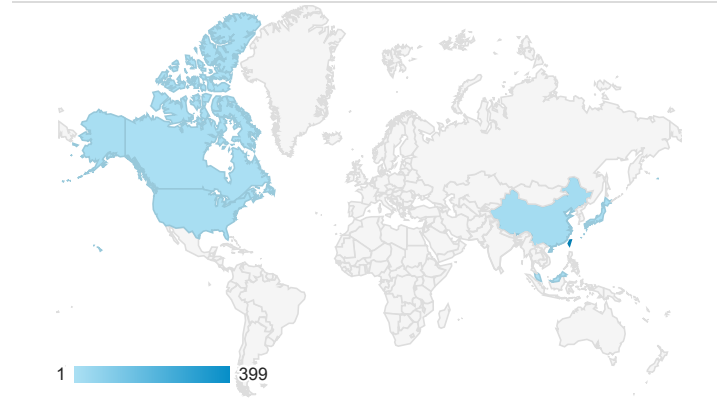

desktop mobile tablet

造訪地圖

造訪 (依瀏覽器分組)

造訪和新造訪率 (依行動裝置資訊分組)

造訪 (依語言分組)

語言 工作階段

zh-tw	396
zh-cn	18
en-us	13
en	4
en-gb	1
zh	1
zh-hk	1