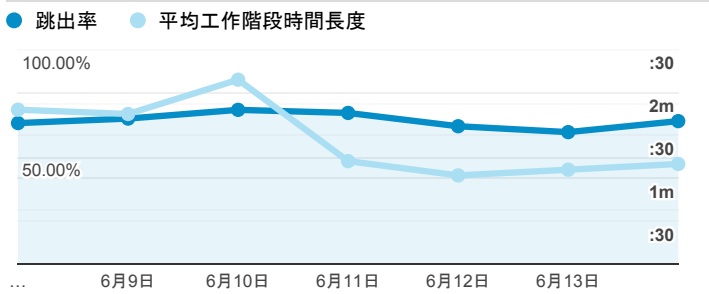

報表01_訪客

2020年6月8日 - 2020年6月14日

所有使用者
100.00% 個工作階段

平均造訪停留時間和單次造訪頁數

跳出率和平均造訪停留時間

造訪和不重複訪客

造訪和新造訪

造訪 (依裝置類別分組)