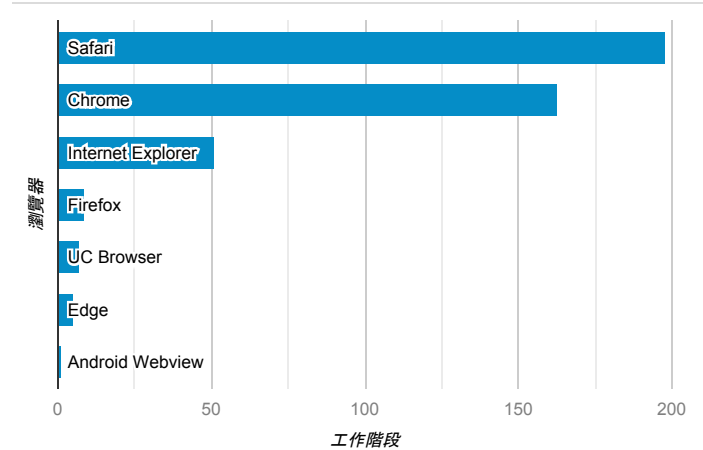

造訪 (依瀏覽器分組)