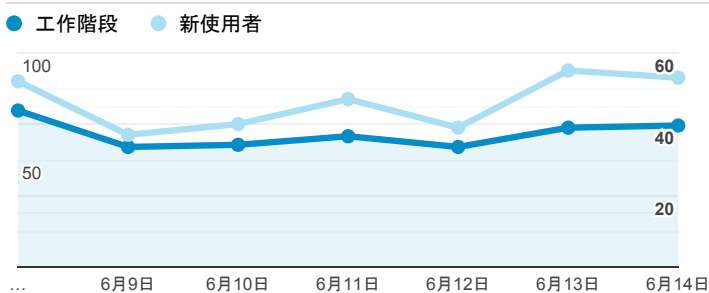

報表01_訪客

2020年6月8日 - 2020年6月14日

所有使用者
100.00% 個工作階段

平均造訪停留時間和單次造訪頁數

跳出率和平均造訪停留時間

造訪和不重複訪客

造訪和新造訪

造訪 (依裝置類別分組)

desktop mobile tablet

造訪地圖

造訪 (依瀏覽器分組)

造訪和新造訪率 (依行動裝置資訊分組)

造訪 (依語言分組)

語言 工作階段

zh-tw	396
zh-cn	18
en-us	13
en	4
en-gb	1
zh	1
zh-hk	1