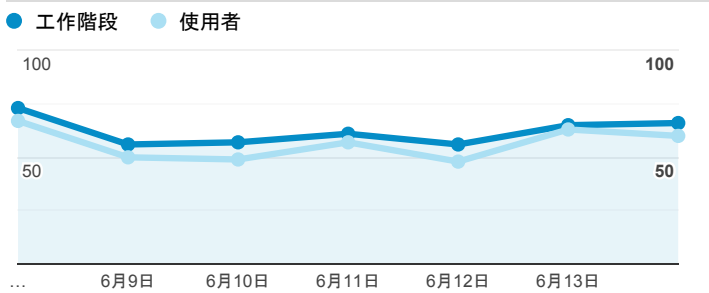

報表01_訪客

2020年6月8日 - 2020年6月14日

所有使用者
100.00% 個工作階段

平均造訪停留時間和單次造訪頁數

跳出率和平均造訪停留時間

造訪和不重複訪客

造訪和新造訪

造訪 (依裝置類別分組)