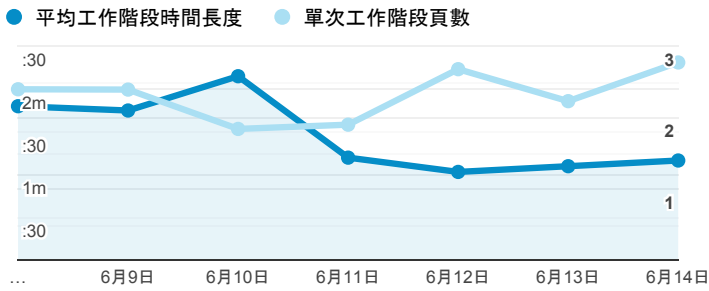

報表01_訪客

2020年6月8日 - 2020年6月14日

所有使用者
100.00% 個工作階段

平均造訪停留時間和單次造訪頁數

跳出率和平均造訪停留時間

造訪和不重複訪客

造訪和新造訪

造訪 (依裝置類別分組)