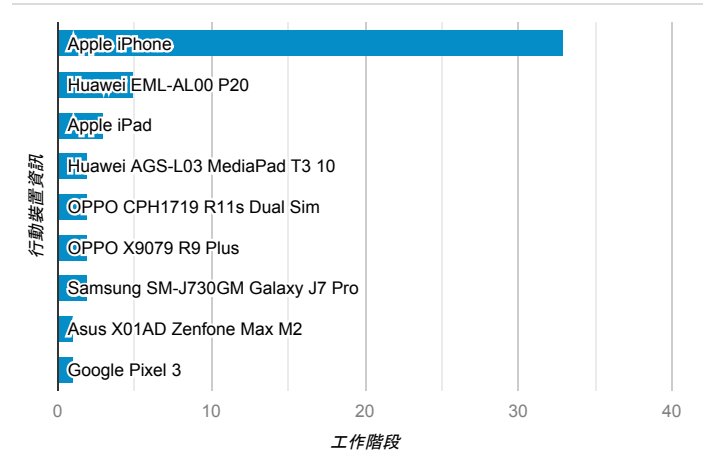

desktop mobile tablet

造訪地圖

造訪 (依瀏覽器分組)

造訪和新造訪率 (依行動裝置資訊分組)

造訪 (依語言分組)

語言 工作階段

zh-tw	396
zh-cn	18
en-us	13
en	4
en-gb	1
zh	1
zh-hk	1