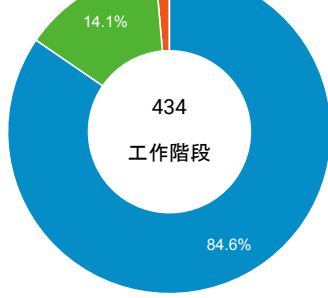

desktop mobile tablet

造訪地圖

造訪 (依瀏覽器分組)

造訪和新造訪率 (依行動裝置資訊分組)

造訪 (依語言分組)

語言 工作階段

zh-tw	396
zh-cn	18
en-us	13
en	4
en-gb	1
zh	1
zh-hk	1