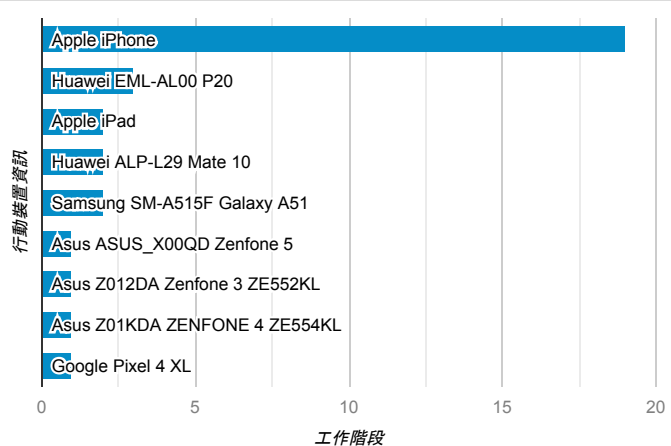

■ desktop ■ mobile ■ tablet

造訪地圖

造訪 (依瀏覽器分組)

造訪和新造訪率 (依行動裝置資訊分組)

造訪 (依語言分組)

語言 工作階段

zh-tw	389
en-us	12
zh-cn	12
zh-hk	3
en-gb	2
it-it	1
ja	1
vi-vn	1