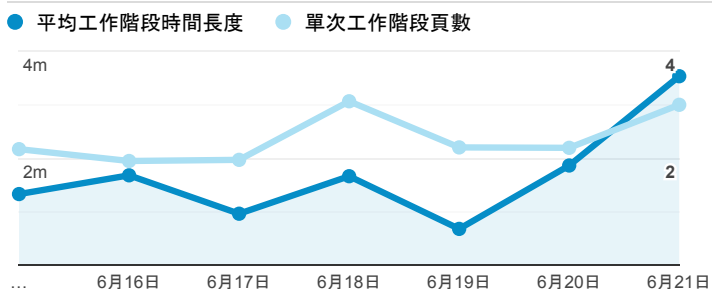

報表01_訪客

2020年6月15日 - 2020年6月21日

○ 所有使用者
100.00% 個工作階段

平均造訪停留時間和單次造訪頁數

跳出率和平均造訪停留時間

造訪和不重複訪客

造訪和新造訪

造訪 (依裝置類別分組)