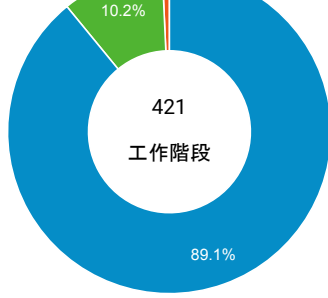

■ desktop ■ mobile ■ tablet

造訪地圖

造訪 (依瀏覽器分組)

造訪和新造訪率 (依行動裝置資訊分組)

造訪 (依語言分組)

語言 工作階段

zh-tw	389
en-us	12
zh-cn	12
zh-hk	3
en-gb	2
it-it	1
ja	1
vi-vn	1