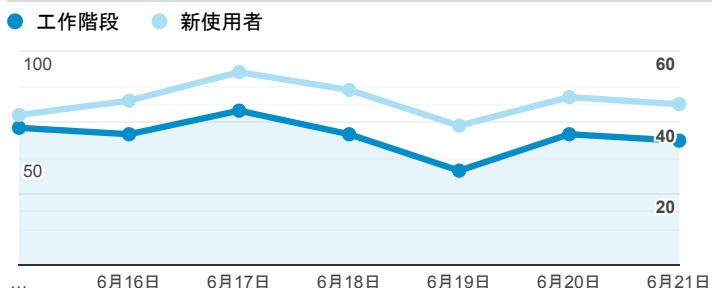

報表01_訪客

2020年6月15日 - 2020年6月21日

○ 所有使用者
100.00% 個工作階段

平均造訪停留時間和單次造訪頁數

跳出率和平均造訪停留時間

造訪和不重複訪客

造訪和新造訪

造訪 (依裝置類別分組)