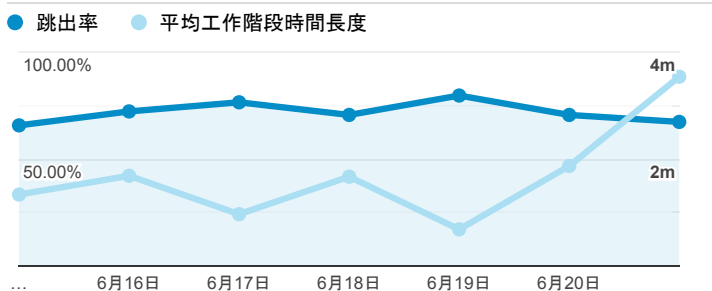

報表01_訪客

2020年6月15日 - 2020年6月21日

○ 所有使用者
100.00% 個工作階段

平均造訪停留時間和單次造訪頁數

跳出率和平均造訪停留時間

造訪和不重複訪客

造訪和新造訪

造訪 (依裝置類別分組)