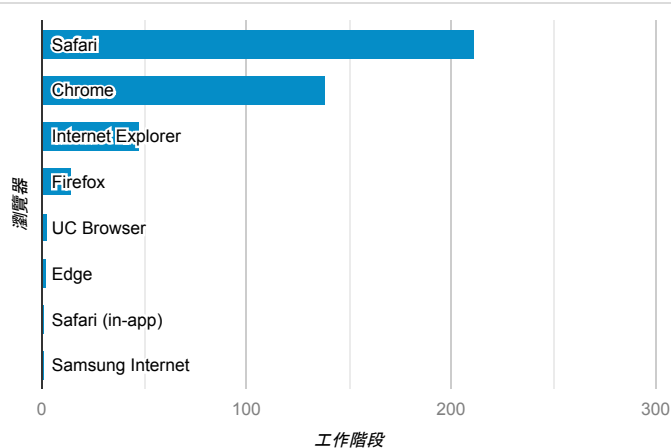

造訪 (依瀏覽器分組)