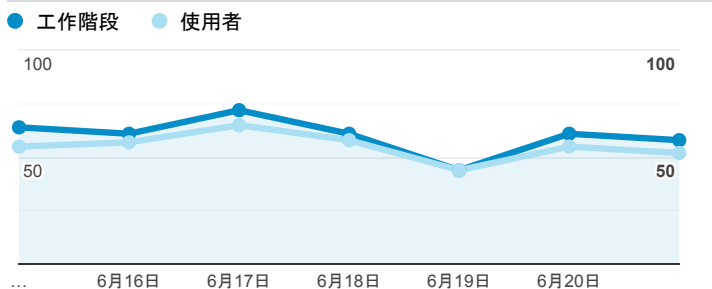

報表01_訪客

2020年6月15日 - 2020年6月21日

○ 所有使用者
100.00% 個工作階段

平均造訪停留時間和單次造訪頁數

跳出率和平均造訪停留時間

造訪和不重複訪客

造訪和新造訪

造訪 (依裝置類別分組)