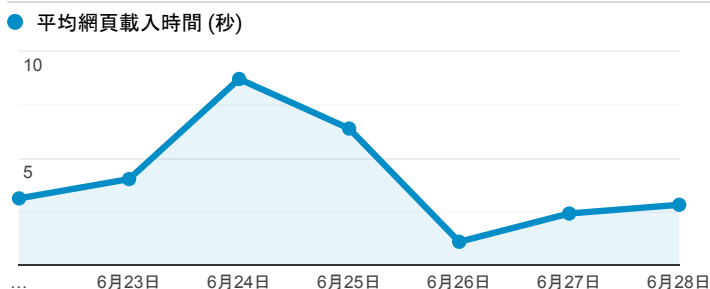

報表03_內容

2020年6月22日 - 2020年6月28日

所有使用者
100.00% 個工作階段

網頁載入平均需時 (秒)

網頁載入平均需時 (秒)和瀏覽量 (依 網頁 分組)

網頁	平均網頁載入時間 (秒)	網頁瀏覽量
/book_detail.cshtml?path=Publishers/net/s020/a088/b001&title=微微一笑很傾城	43.42	2
/index.cshtml	9.72	12
/newbooks.cshtml	5.19	22
/book_detail.cshtml?path=Publishers/net/s020/a088/b001	4.87	2
/	4.81	286
/book_detail.cshtml?path=Publishers/ncltb/8/87/4001-/d4793&title=哈利波特(七)死神的聖物(上)	4.73	1
/book_detail.cshtml?path=books/uni/apply/tk471050&title=Arduino語音互動專題製作與應用	4.64	1
/book_detail.cshtml?path=Publishers/net/s020/a088/b001&title=新台幣.外匯	4.38	2
/book_detail.cshtml?path=Publishers/net/ku/a040&title=司馬紫煙&bn=武俠小說	3.98	2
/book_detail.cshtml?path=Publishers/magazine/fl/2020/1196&title=非凡商業週刊1196&bn=2020年非凡周刊	3.87	1

網頁載入平均需時 (秒) (依瀏覽器分組)

瀏覽器	平均網頁載入時間 (秒)
Firefox	7.90
Internet Explorer	4.88
Safari	3.27
Chrome	1.23

瀏覽量 (依網頁分組)

造訪和新造訪率 (依 關鍵字 分組)

關鍵字	工作階段	新工作階段百分比
(not provided)	101	82.18%