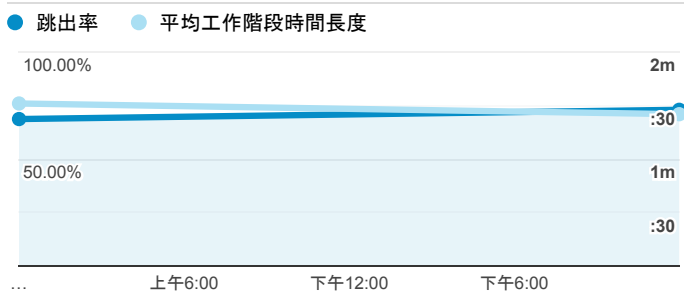

報表01_訪客

2020年6月29日 - 2020年6月30日

所有使用者
100.00% 個工作階段

平均造訪停留時間和單次造訪頁數

跳出率和平均造訪停留時間

造訪和不重複訪客

造訪和新造訪

造訪 (依裝置類別 分組)