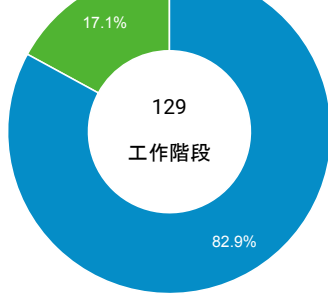

desktop mobile

造訪地圖

造訪 (依瀏覽器分組)

造訪和新造訪率 (依 行動裝置資訊 分組)

造訪 (依語言分組)

語言 工作階段

zh-tw	117
en-us	5
zh-cn	5
en	1
zh	1