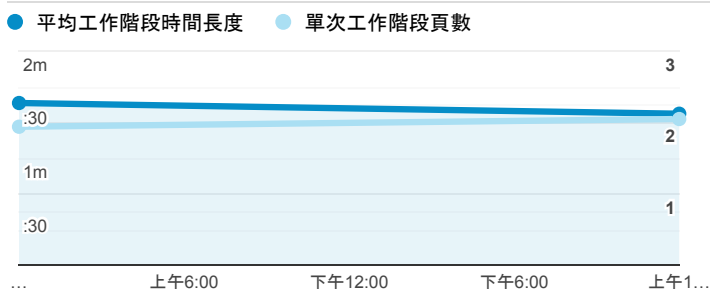

報表01_訪客

2020年6月29日 - 2020年6月30日

所有使用者
100.00% 個工作階段

平均造訪停留時間和單次造訪頁數

跳出率和平均造訪停留時間

造訪和不重複訪客

造訪和新造訪

造訪 (依裝置類別 分組)

desktop mobile

造訪地圖

造訪 (依瀏覽器分組)

造訪和新造訪率 (依 行動裝置資訊 分組)

造訪 (依語言分組)

語言 工作階段

zh-tw	117
en-us	5
zh-cn	5
en	1
zh	1