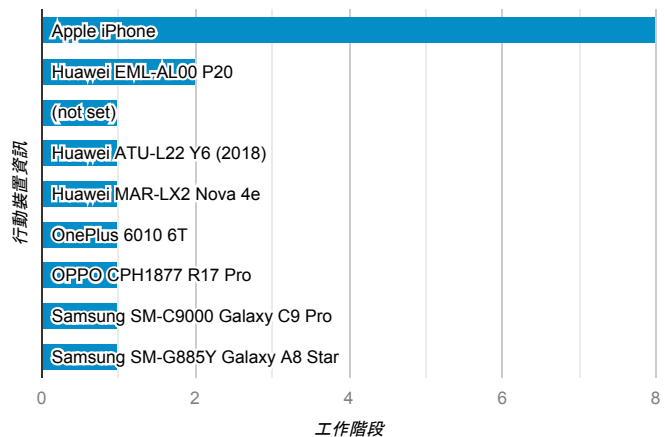

desktop mobile

造訪地圖

造訪 (依瀏覽器分組)

造訪和新造訪率 (依 行動裝置資訊 分組)

造訪 (依語言分組)

語言 工作階段

zh-tw	117
en-us	5
zh-cn	5
en	1
zh	1