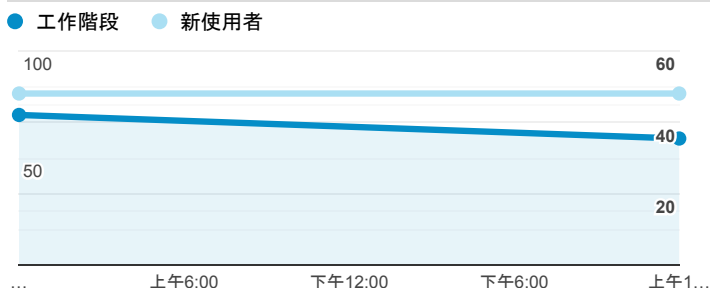

報表01_訪客

2020年6月29日 - 2020年6月30日

所有使用者
100.00% 個工作階段

平均造訪停留時間和單次造訪頁數

跳出率和平均造訪停留時間

造訪和不重複訪客

造訪和新造訪

造訪 (依裝置類別 分組)

desktop mobile

造訪地圖

造訪 (依瀏覽器分組)

造訪和新造訪率 (依 行動裝置資訊 分組)

造訪 (依語言分組)

語言 工作階段

zh-tw	117
en-us	5
zh-cn	5
en	1
zh	1