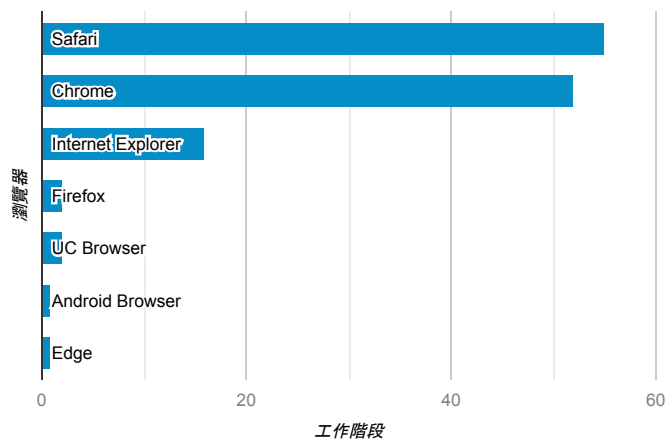

造訪 (依瀏覽器分組)