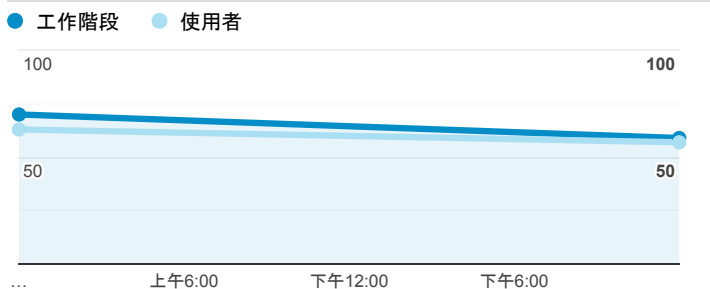

報表01_訪客

2020年6月29日 - 2020年6月30日

所有使用者
100.00% 個工作階段

平均造訪停留時間和單次造訪頁數

跳出率和平均造訪停留時間

造訪和不重複訪客

造訪和新造訪

造訪 (依裝置類別 分組)