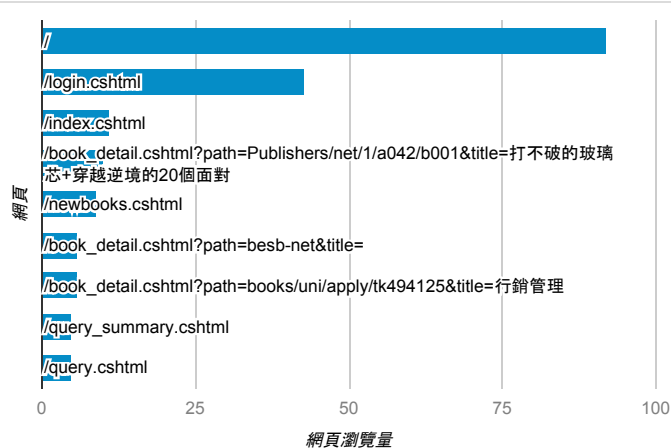

報表03_內容

2020年6月29日 - 2020年6月30日

所有使用者
100.00% 個工作階段

網頁載入平均需時 (秒)

● 平均網頁載入時間 (秒)

網頁載入平均需時 (秒)和瀏覽量 (依 網頁 分組)

網頁	平均網頁載入時間 (秒)	網頁瀏覽量
/book_detail.cshtml?path=Publishers/access/7/95-19&title=貓大屠殺—法國文化史鉤沉&bn=外國史地	7.28	1
/book_detail.cshtml?path=books/uni/apply/tk415020&title=DSM-5精神疾病診斷準則手冊	7.10	2
/book_detail.cshtml?path=books/uni/social/52/tk528068&title=敢愛敢不恨—青少年寬恕教育與教學	4.47	1
/book_detail.cshtml?path=books/uni/social/52/tk528068&title=敢愛敢不恨—青少年寬恕教育與教學&bn=52+教育	4.01	1
/	3.37	92
/login.cshtml	0.54	43
/book_detail.cshtml?path=books/uni/social/52/tk528068/all1.br&title=(全文閱讀)&bn=敢愛敢不恨—青少年寬恕教育與教學	0.46	1
?fbclid=IwAR2xbncsAzTKK4liEwG-539LHmlsow5azzXWibdZsKYVsnUiEfhw-iAnLQA	0.00	1
/book_detail.cshtml?path=/books/uni/apply/tk416003&title=臨床實用眼科學&bn=應用科學+++tk400000+--+tk400000)+(BM:+anderson+witch)	0.00	1
/book_detail.cshtml?path=besb-net&title=	0.00	6

瀏覽量 (依網頁分組)

造訪和新造訪率 (依 關鍵字 分組)

關鍵字	工作階段	新工作階段百分比
(not provided)	39	76.92%

網頁載入平均需時 (秒) (依瀏覽器分組)

瀏覽器	平均網頁載入時間 (秒)
Chrome	5.54
Internet Explorer	4.50
Safari	2.23