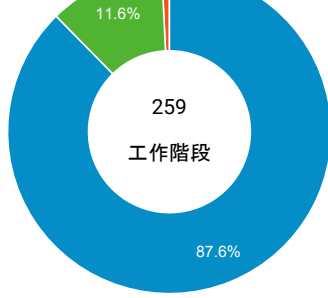

造訪和新造訪率 (依 行動裝置資訊 分組)

造訪和新造訪

造訪 (依 裝置類別 分組)

desktop mobile tablet

造訪 (依語言分組)

語言 工作階段

zh-tw	232
zh-cn	12
en-us	8
en-gb	2
zh-hk	2
en	1
ja	1
ko	1