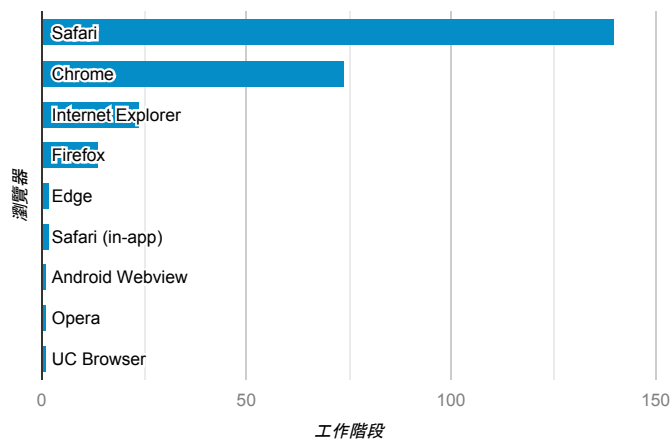

報表01_訪客

2020年7月1日 - 2020年7月5日

所有使用者
100.00% 個工作階段

平均造訪停留時間和單次造訪頁數

造訪地圖

跳出率和平均造訪停留時間

造訪 (依瀏覽器分組)

造訪和不重複訪客