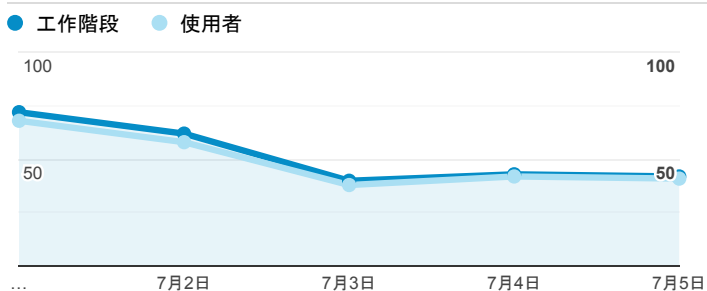

報表01_訪客

2020年7月1日 - 2020年7月5日

所有使用者
100.00% 個工作階段

平均造訪停留時間和單次造訪頁數

造訪地圖

跳出率和平均造訪停留時間

造訪 (依瀏覽器分組)

造訪和不重複訪客