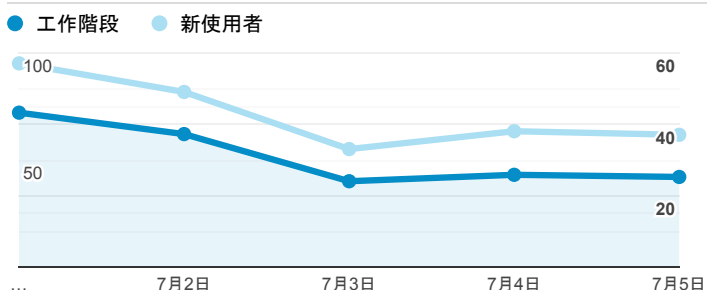

造訪和新造訪

造訪 (依 裝置類別 分組)

desktop mobile tablet

造訪 (依語言分組)

語言 工作階段