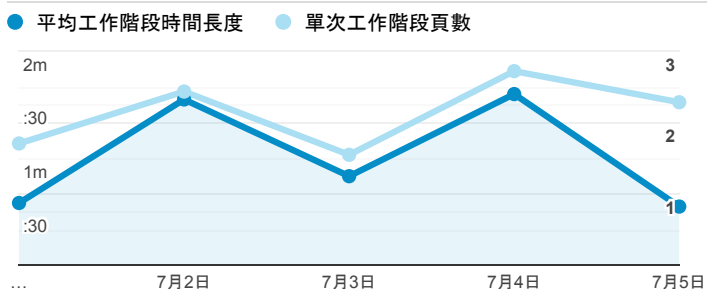

報表01_訪客

2020年7月1日 - 2020年7月5日

所有使用者
100.00% 個工作階段

平均造訪停留時間和單次造訪頁數

造訪地圖

跳出率和平均造訪停留時間

造訪 (依瀏覽器分組)

造訪和不重複訪客