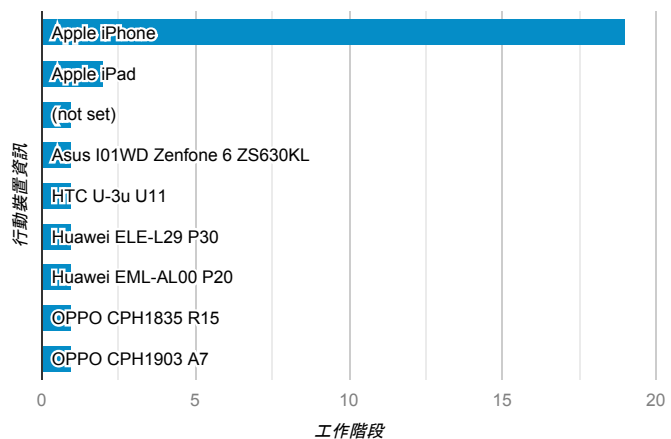

造訪和新造訪率 (依 行動裝置資訊 分組)