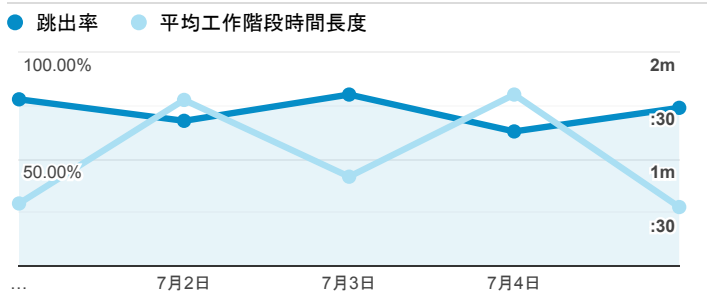

報表01_訪客

2020年7月1日 - 2020年7月5日

所有使用者
100.00% 個工作階段

平均造訪停留時間和單次造訪頁數

造訪地圖

跳出率和平均造訪停留時間

造訪 (依瀏覽器分組)

造訪和不重複訪客