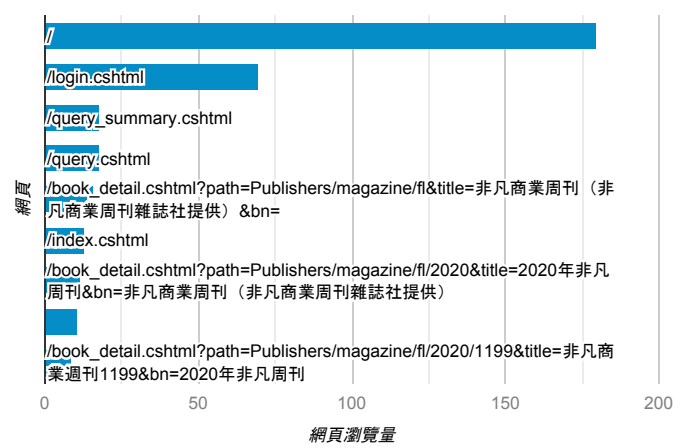

報表03_內容

2020年7月1日 - 2020年7月5日

所有使用者
100.00% 個工作階段

網頁載入平均需時 (秒)

網頁載入平均需時 (秒)和瀏覽量 (依 網頁 分組)

網頁	平均網頁載入時間 (秒)	網頁瀏覽量
/book_detail.cshtml?path=Publishers/net/1/a042/b001&title=打不破的玻璃芯+穿越逆境的20個面對	8.42	5
/query_summary.cshtml	7.66	18
/newbooks.cshtml	4.14	5
/	3.98	180
/book_detail.cshtml?path=Publishers/net/s020/a086/b001&title=三生三世十里桃花	3.69	1
/elib/book_detail.cshtml?path=/Chinatimes/chinatimes.old/95/9510/951024/ONLINE/TECH&title=資訊科技&bn=95/10/24+新聞	3.54	1
/book_detail.cshtml?path=/Chinatimes/chinatimes.old/101/10101/1010112/ONLINE/OTHER&title=OTHER新聞&bn=101/01/12+新聞	2.08	1
/book_detail.cshtml?path=Publishers/magazine/fl/2020/1178&title=非凡商業週刊1178&bn=2020年非凡周刊	1.50	5
/book_detail.cshtml?path=Publishers/magazine/fl&title=非凡商業週刊 (非凡商業週刊雜誌社提供) &bn=	1.20	16
/login.cshtml	0.73	70

瀏覽量 (依網頁分組)

造訪和新造訪率 (依 關鍵字 分組)

關鍵字	工作階段	新工作階段百分比
(not provided)	72	75.00%

網頁載入平均需時 (秒) (依瀏覽器分組)

瀏覽器	平均網頁載入時間 (秒)
Android Webview	8.42
Firefox	4.88
Safari	3.63
Edge	3.34
Chrome	1.66