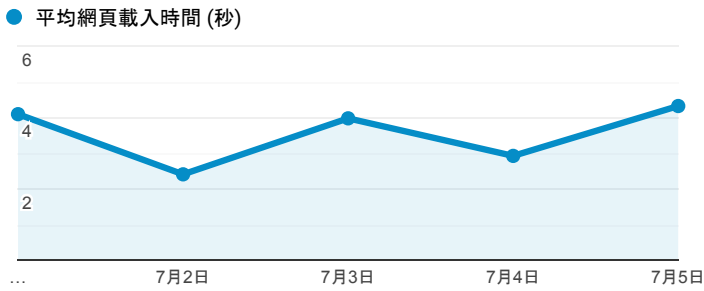

報表03_內容

2020年7月1日 - 2020年7月5日

所有使用者
100.00% 個工作階段

網頁載入平均需時 (秒)

網頁載入平均需時 (秒)和瀏覽量 (依 網頁 分組)

網頁	平均網頁載入時間 (秒)	網頁瀏覽量
/book_detail.cshtml?path=Publishers/net/1/a042/b001&title=打不破的玻璃芯+穿越逆境的20個面對	8.42	5
/query_summary.cshtml	7.66	18
/newbooks.cshtml	4.14	5
/	3.98	180
/book_detail.cshtml?path=Publishers/net/s020/a086/b001&title=三生三世十里桃花	3.69	1
/elib/book_detail.cshtml?path=/Chinatimes/chinatimes.old/95/9510/951024/ONLINE/TECH&title=資訊科技&bn=95/10/24+新聞	3.54	1
/book_detail.cshtml?path=/Chinatimes/chinatimes.old/101/10101/1010112/ONLINE/OTHER&title=OTHER新聞&bn=101/01/12+新聞	2.08	1
/book_detail.cshtml?path=Publishers/magazine/fl/2020/1178&title=非凡商業週刊1178&bn=2020年非凡周刊	1.50	5
/book_detail.cshtml?path=Publishers/magazine/fl&title=非凡商業週刊 (非凡商業週刊雜誌社提供) &bn=	1.20	16
/login.cshtml	0.73	70

瀏覽量 (依網頁分組)

造訪和新造訪率 (依 關鍵字 分組)

關鍵字	工作階段	新工作階段百分比
(not provided)	72	75.00%

網頁載入平均需時 (秒) (依瀏覽器分組)

瀏覽器	平均網頁載入時間 (秒)
Android Webview	8.42
Firefox	4.88
Safari	3.63
Edge	3.34
Chrome	1.66