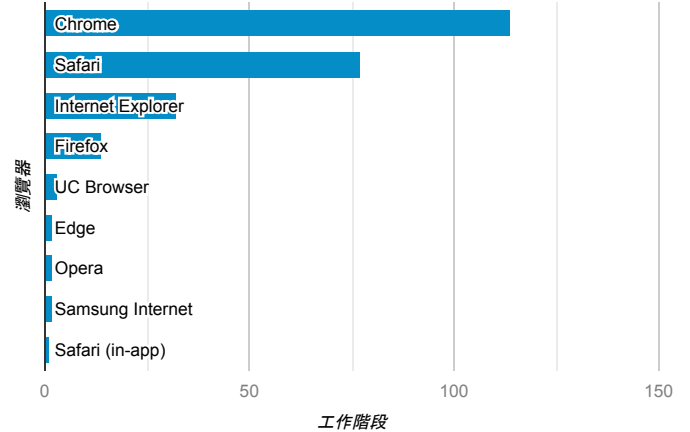

造訪 (依瀏覽器分組)