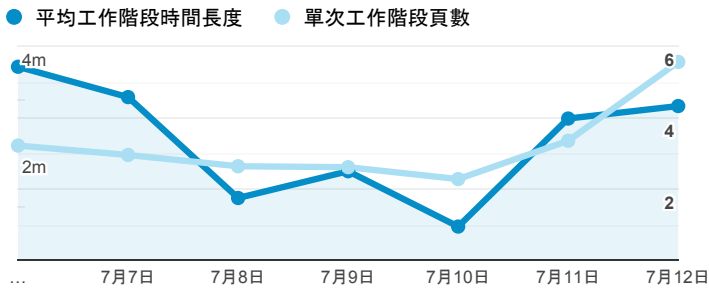

報表01_訪客

2020年7月6日 - 2020年7月12日

○ 所有使用者
100.00% 個工作階段

平均造訪停留時間和單次造訪頁數

跳出率和平均造訪停留時間

造訪和不重複訪客

造訪和新造訪

造訪 (依裝置類別分組)