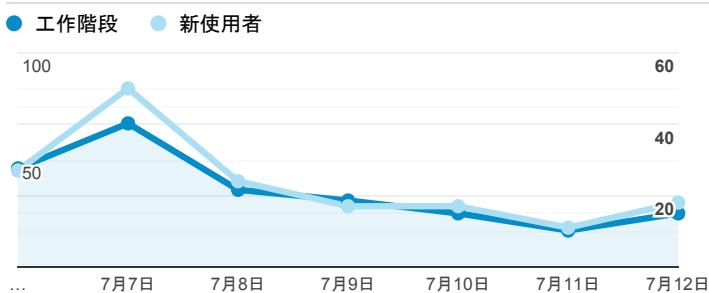

報表01_訪客

2020年7月6日 - 2020年7月12日

○ 所有使用者
100.00% 個工作階段

平均造訪停留時間和單次造訪頁數

跳出率和平均造訪停留時間

造訪和不重複訪客

造訪和新造訪

造訪 (依裝置類別分組)