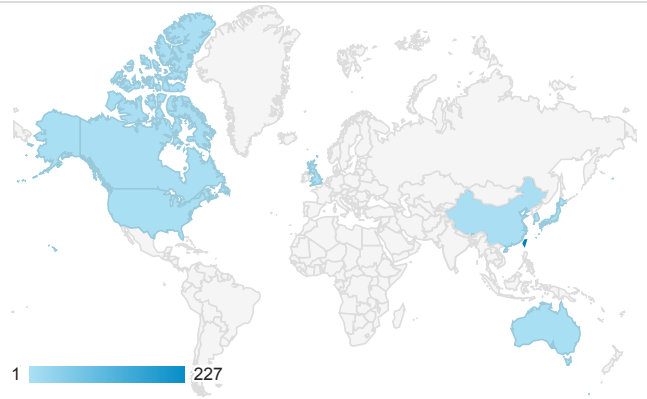

■ desktop ■ mobile ■ tablet

造訪地圖

造訪 (依瀏覽器分組)

造訪和新造訪率 (依行動裝置資訊分組)

造訪 (依語言分組)

語言 工作階段

zh-tw	224
en-us	8
zh-cn	7
zh-hk	3
en	2
en-au	1
ko	1
vi	1