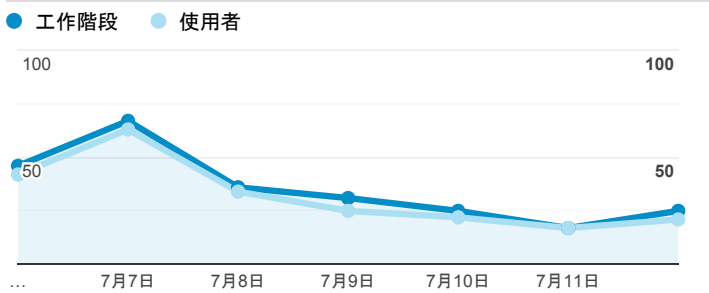

報表01_訪客

2020年7月6日 - 2020年7月12日

○ 所有使用者
100.00% 個工作階段

平均造訪停留時間和單次造訪頁數

跳出率和平均造訪停留時間

造訪和不重複訪客

造訪和新造訪

造訪 (依裝置類別分組)