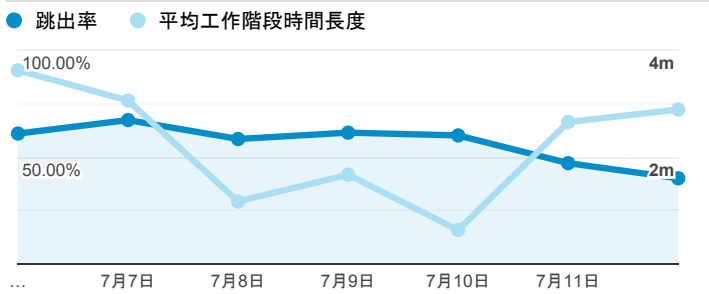

報表01_訪客

2020年7月6日 - 2020年7月12日

○ 所有使用者
100.00% 個工作階段

平均造訪停留時間和單次造訪頁數

跳出率和平均造訪停留時間

造訪和不重複訪客

造訪和新造訪

造訪 (依裝置類別分組)