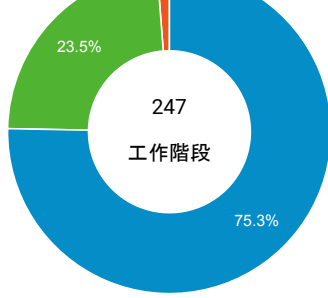

■ desktop ■ mobile ■ tablet

造訪地圖

造訪 (依瀏覽器分組)

造訪和新造訪率 (依行動裝置資訊分組)

造訪 (依語言分組)

語言 工作階段

zh-tw	224
en-us	8
zh-cn	7
zh-hk	3
en	2
en-au	1
ko	1
vi	1