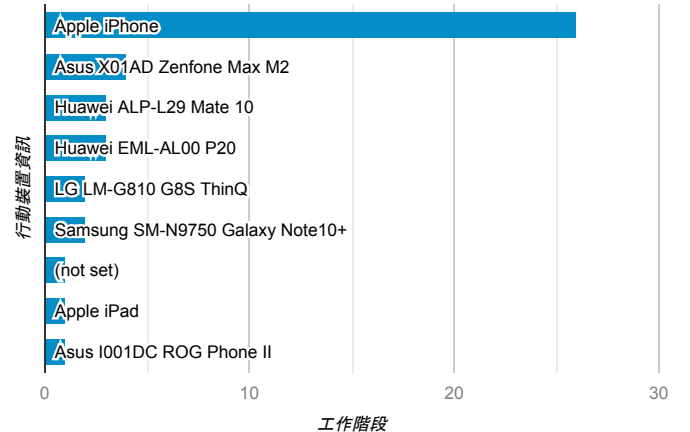

■ desktop ■ mobile ■ tablet

造訪地圖

造訪 (依瀏覽器分組)

造訪和新造訪率 (依行動裝置資訊分組)

造訪 (依語言分組)

語言 工作階段

zh-tw	224
en-us	8
zh-cn	7
zh-hk	3
en	2
en-au	1
ko	1
vi	1