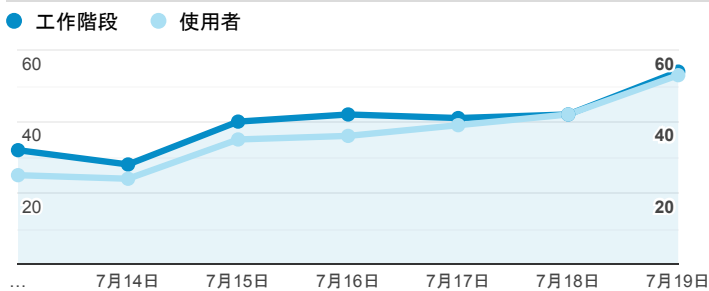

報表01_訪客

2020年7月13日 - 2020年7月19日

○ 所有使用者
100.00% 個工作階段

平均造訪停留時間和單次造訪頁數

跳出率和平均造訪停留時間

造訪和不重複訪客

造訪和新造訪

造訪 (依裝置類別分組)

■ desktop ■ mobile

造訪地圖

造訪 (依瀏覽器分組)

造訪和新造訪率 (依行動裝置資訊分組)

造訪 (依語言分組)

語言 工作階段