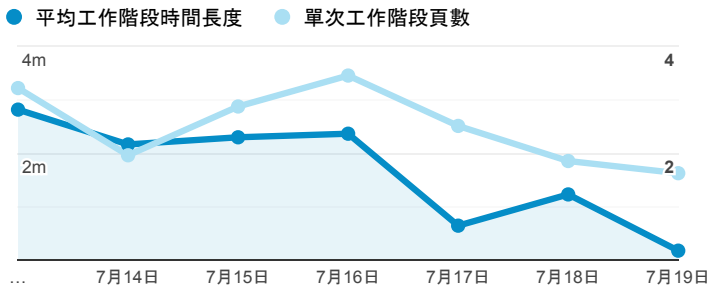

## 報表01\_訪客

2020年7月13日 - 2020年7月19日

○ 所有使用者  
100.00% 個工作階段

### 平均造訪停留時間和單次造訪頁數

### 跳出率和平均造訪停留時間