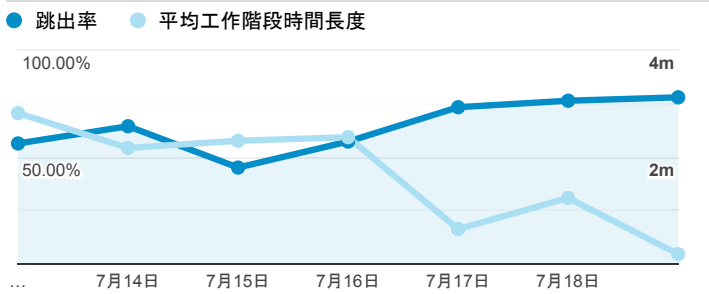

## 報表01\_訪客

2020年7月13日 - 2020年7月19日

○ 所有使用者  
100.00% 個工作階段

### 平均造訪停留時間和單次造訪頁數

### 跳出率和平均造訪停留時間