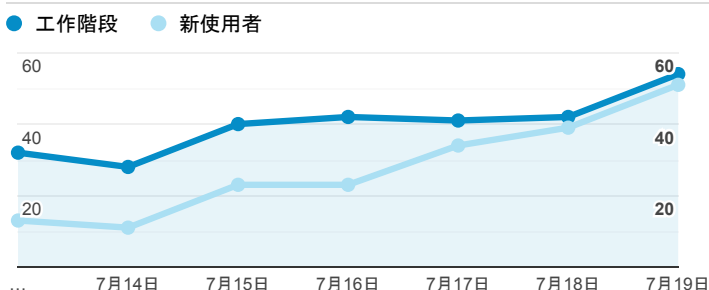

報表01_訪客

2020年7月13日 - 2020年7月19日

○ 所有使用者
100.00% 個工作階段

平均造訪停留時間和單次造訪頁數

跳出率和平均造訪停留時間

造訪和不重複訪客

造訪和新造訪

造訪 (依裝置類別分組)

■ desktop ■ mobile

造訪地圖

造訪 (依瀏覽器分組)

造訪和新造訪率 (依行動裝置資訊分組)

造訪 (依語言分組)

語言 工作階段