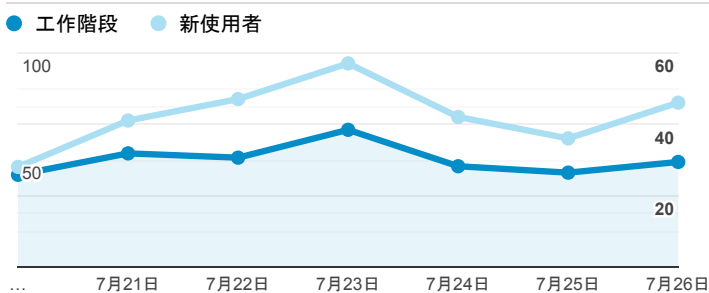

報表01_訪客

2020年7月20日 - 2020年7月26日

○ 所有使用者
100.00% 個工作階段

平均造訪停留時間和單次造訪頁數

跳出率和平均造訪停留時間

造訪和不重複訪客

造訪和新造訪

造訪 (依裝置類別分組)