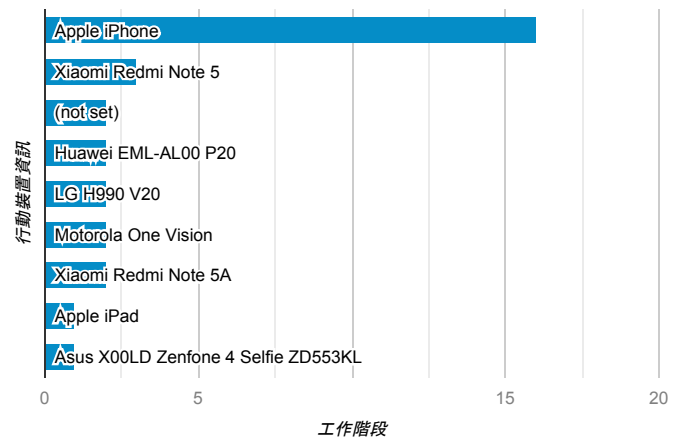

■ desktop ■ mobile ■ tablet

造訪地圖

造訪 (依瀏覽器分組)

造訪和新造訪率 (依行動裝置資訊分組)

造訪 (依語言分組)

語言 工作階段

zh-tw	322
zh-cn	14
en-us	11
zh-hk	2
en-au	1
ko	1