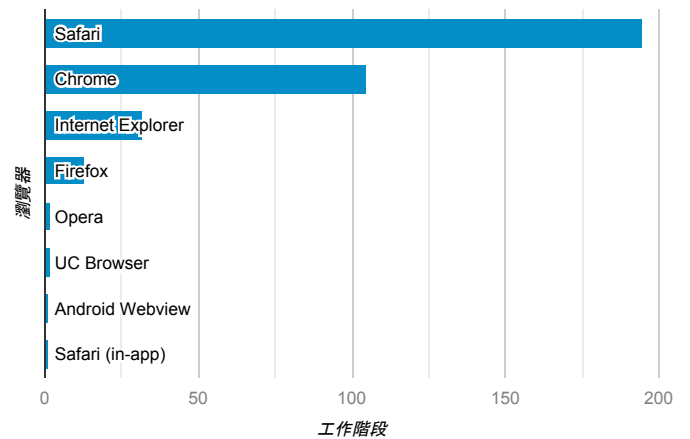

造訪 (依瀏覽器分組)