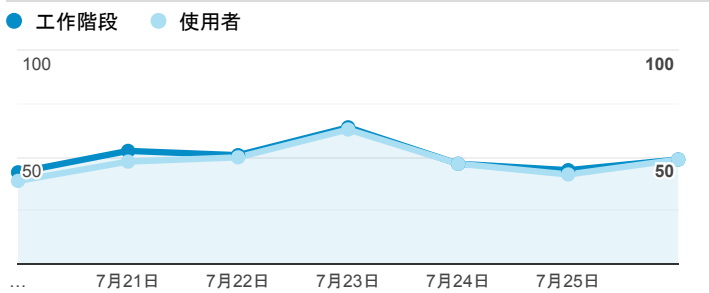

報表01_訪客

2020年7月20日 - 2020年7月26日

○ 所有使用者
100.00% 個工作階段

平均造訪停留時間和單次造訪頁數

跳出率和平均造訪停留時間

造訪和不重複訪客

造訪和新造訪

造訪 (依裝置類別分組)