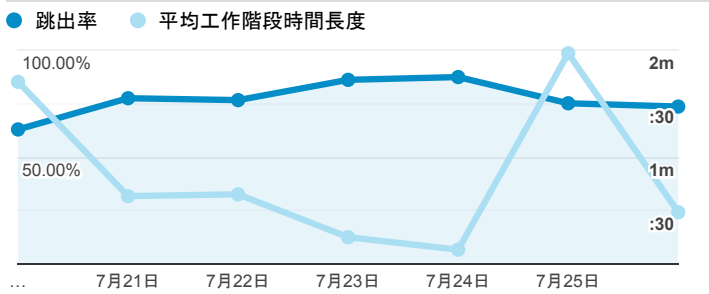

報表01_訪客

2020年7月20日 - 2020年7月26日

○ 所有使用者
100.00% 個工作階段

平均造訪停留時間和單次造訪頁數

跳出率和平均造訪停留時間

造訪和不重複訪客

造訪和新造訪

造訪 (依裝置類別分組)