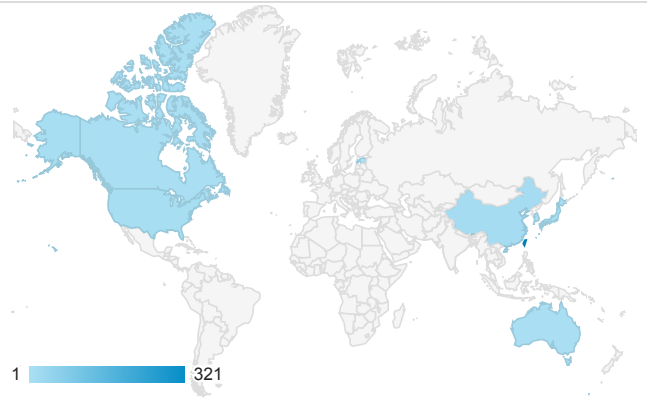

■ desktop ■ mobile ■ tablet

造訪地圖

造訪 (依瀏覽器分組)

造訪和新造訪率 (依行動裝置資訊分組)

造訪 (依語言分組)

語言 工作階段

zh-tw	322
zh-cn	14
en-us	11
zh-hk	2
en-au	1
ko	1