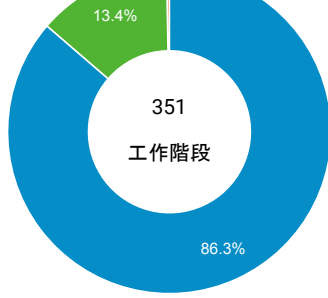

■ desktop ■ mobile ■ tablet

造訪地圖

造訪 (依瀏覽器分組)

造訪和新造訪率 (依行動裝置資訊分組)

造訪 (依語言分組)

語言 工作階段

zh-tw	322
zh-cn	14
en-us	11
zh-hk	2
en-au	1
ko	1