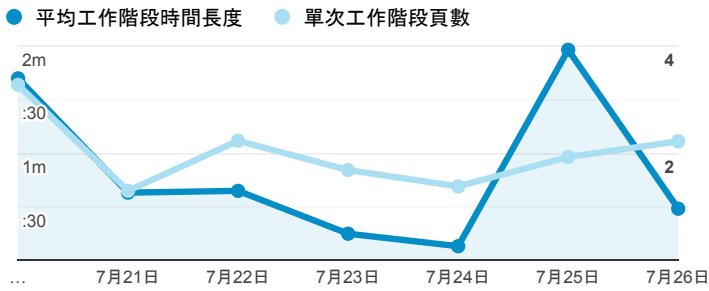

報表01_訪客

2020年7月20日 - 2020年7月26日

○ 所有使用者
100.00% 個工作階段

平均造訪停留時間和單次造訪頁數

跳出率和平均造訪停留時間

造訪和不重複訪客

造訪和新造訪

造訪 (依裝置類別分組)