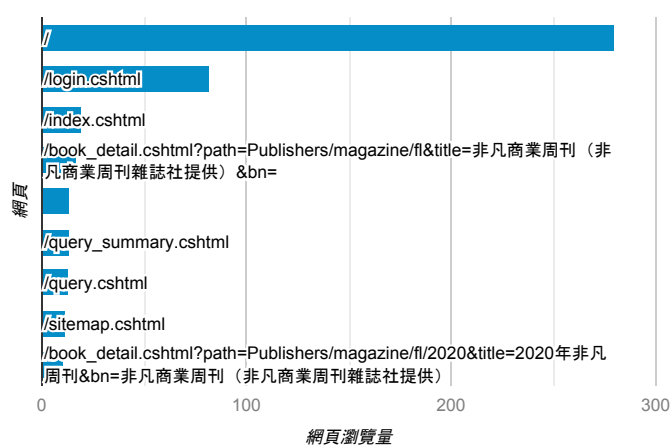

報表03_內容

2020年7月20日 - 2020年7月26日

所有使用者
100.00% 個工作階段

網頁載入平均需時 (秒)

瀏覽量 (依網頁分組)

網頁載入平均需時 (秒)和瀏覽量 (依 網頁 分組)

網頁	平均網頁載入時間 (秒)	網頁瀏覽量
/index.cshtml	10.24	19
/book_detail.cshtml?path=Publishers/magazine/air-eng/2016/201609&title=空中英語教室2016年9月號&bn=2016年	6.50	1
/book_detail.cshtml?path=Publishers/net/1/a042/b001&title=打不破的玻璃芯	5.58	2
/book_detail.cshtml?path=Publishers/magazine/air-eng/2020/202001&title=空中英語教室2020年1月號	5.51	3
/book_detail.cshtml?path=Publishers/net/s011/a055/b001/b001-03	4.01	1
/	3.51	280
/book_detail.cshtml?path=Publishers/magazine/air-eng/2019/201912&title=空中英語教室2019年12月號	2.45	2
/elib/book_detail.cshtml?path=books/uni/phi/tk161001&title=心智與自然—統合生命與非生命世界的心智生態學&bn=哲學++++++(tk100000+---tk199999)+(BM:+anderson+witch)	2.38	2
/book_detail.cshtml?path=Batnews&title=	2.15	3
/sitemap.cshtml	0.78	12

造訪和新造訪率 (依 關鍵字 分組)

關鍵字	工作階段	新工作階段百分比
(not provided)	94	81.91%
女高音 詠歎調 第一冊	1	100.00%

網頁載入平均需時 (秒) (依瀏覽器分組)

瀏覽器	平均網頁載入時間 (秒)
Firefox	4.01
Safari	3.73
Internet Explorer	3.22
Chrome	2.11