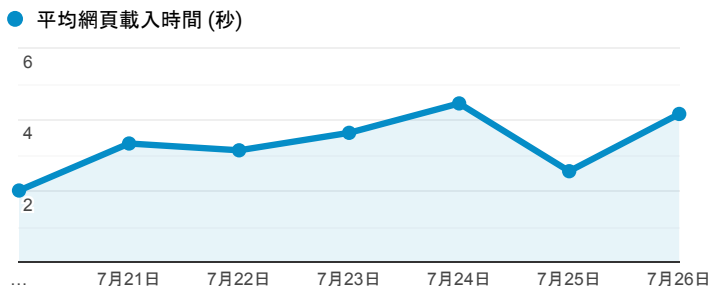

報表03_內容

2020年7月20日 - 2020年7月26日

所有使用者
100.00% 個工作階段

網頁載入平均需時 (秒)

瀏覽量 (依網頁分組)

網頁載入平均需時 (秒)和瀏覽量 (依 網頁 分組)

網頁	平均網頁載入時間 (秒)	網頁瀏覽量
/index.cshtml	10.24	19
/book_detail.cshtml?path=Publishers/magazine/air-eng/2016/201609&title=空中英語教室2016年9月號&bn=2016年	6.50	1
/book_detail.cshtml?path=Publishers/net/1/a042/b001&title=打不破的玻璃芯	5.58	2
/book_detail.cshtml?path=Publishers/magazine/air-eng/2020/202001&title=空中英語教室2020年1月號	5.51	3
/book_detail.cshtml?path=Publishers/net/s011/a055/b001/b001-03	4.01	1
/	3.51	280
/book_detail.cshtml?path=Publishers/magazine/air-eng/2019/201912&title=空中英語教室2019年12月號	2.45	2
/elib/book_detail.cshtml?path=books/uni/phi/tk161001&title=心智與自然—統合生命與非生命世界的心智生態學&bn=哲學++++++(tk100000+---tk199999)+(BM:+anderson+witch)	2.38	2
/book_detail.cshtml?path=Batnews&title=	2.15	3
/sitemap.cshtml	0.78	12

造訪和新造訪率 (依 關鍵字 分組)

關鍵字	工作階段	新工作階段百分比
(not provided)	94	81.91%
女高音 詠歎調 第一冊	1	100.00%

網頁載入平均需時 (秒) (依瀏覽器分組)

瀏覽器	平均網頁載入時間 (秒)
Firefox	4.01
Safari	3.73
Internet Explorer	3.22
Chrome	2.11