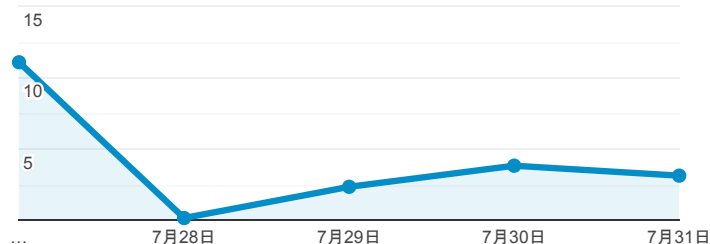

報表03_內容

2020年7月27日 - 2020年7月31日

所有使用者
100.00% 個工作階段

網頁載入平均需時 (秒)

● 平均網頁載入時間 (秒)

網頁載入平均需時 (秒)和瀏覽量 (依 網頁 分組)

網頁	平均網頁載入時間 (秒)	網頁瀏覽量
/book_detail.cshtml?path=books/uni/social/58/tk584048&title=債法總論新解體系化解說(下)	10.07	2
/	9.77	208
/query_summary.cshtml	6.03	42
/book_detail.cshtml?path=books/uni/apply/tk416007&title=肌肉膜疼痛與機能障礙激痛點手冊(第一冊+身體的上半部)	5.16	1
/book_detail.cshtml?path=books/uni/apply/tk415018&title=解剖列車—針對徒手及動作治療師的肌筋膜經線 (第二版) &bn=應用科學+++ (tk400000+--+tk400000)+(BM:+anderson+witch)	4.54	2
/book_detail.cshtml?path=books/uni/apply/tk415023&title=肌力測試9版-徒手檢查與表現測試之技巧	4.42	1
/newbooks.cshtml	4.22	10
/book_detail.cshtml?path=Publishers/net/s011/a078/b040&title=假面山莊殺人事件	3.32	2
/book_detail.cshtml?path=Publishers/cca2/105/18&title=譚敦慈的安心廚房食典	2.26	9
/newpublish.cshtml	1.82	8

瀏覽量 (依網頁分組)

造訪和新造訪率 (依 關鍵字 分組)

關鍵字	工作階段	新工作階段百分比
(not provided)	67	80.60%

網頁載入平均需時 (秒) (依瀏覽器分組)

瀏覽器	平均網頁載入時間 (秒)
Firefox	11.71
Internet Explorer	3.14
Safari	3.00
Chrome	2.44