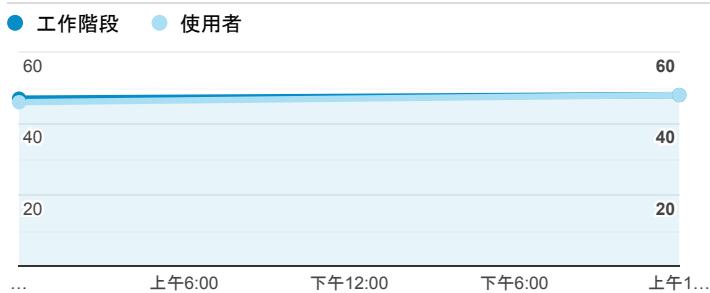

報表01_訪客

2020年8月1日 - 2020年8月2日

○ 所有使用者
100.00% 個工作階段

平均造訪停留時間和單次造訪頁數

跳出率和平均造訪停留時間

造訪和不重複訪客

造訪和新造訪

造訪 (依裝置類別 分組)

■ desktop ■ mobile

造訪地圖

造訪 (依瀏覽器分組)

造訪和新造訪率 (依 行動裝置資訊 分組)

造訪 (依語言分組)

語言 工作階段

zh-tw	90
en-us	2
ko	1
ru-ru	1
zh-hk	1