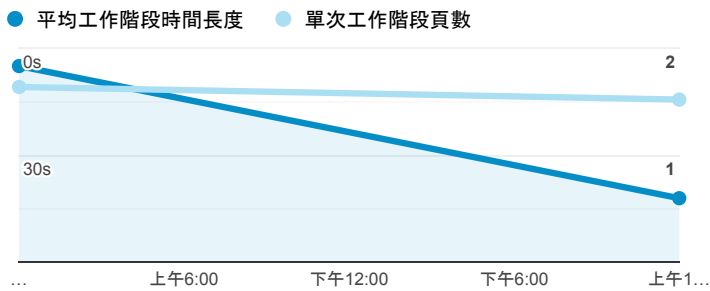

報表01_訪客

2020年8月1日 - 2020年8月2日

○ 所有使用者
100.00% 個工作階段

平均造訪停留時間和單次造訪頁數

跳出率和平均造訪停留時間

造訪和不重複訪客

造訪和新造訪

造訪 (依裝置類別 分組)