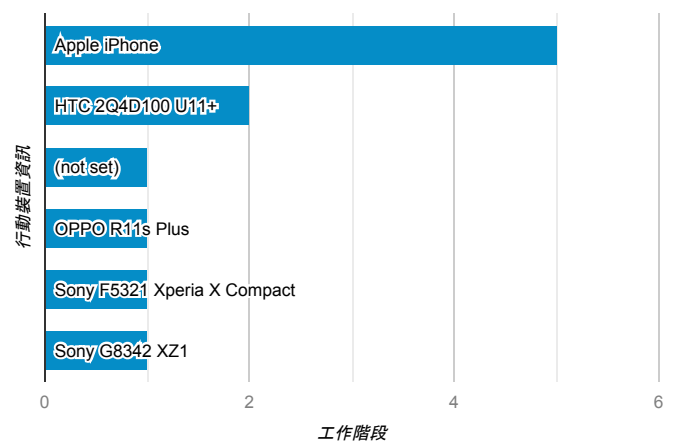

■ desktop ■ mobile

造訪地圖

造訪 (依瀏覽器分組)

造訪和新造訪率 (依 行動裝置資訊 分組)

造訪 (依語言分組)

語言 工作階段

zh-tw	90
en-us	2
ko	1
ru-ru	1
zh-hk	1