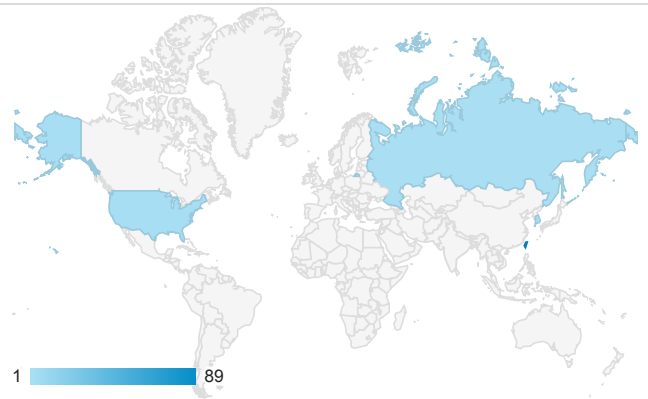

■ desktop ■ mobile

造訪地圖

造訪 (依瀏覽器分組)

造訪和新造訪率 (依 行動裝置資訊 分組)

造訪 (依語言分組)

語言 工作階段

zh-tw	90
en-us	2
ko	1
ru-ru	1
zh-hk	1