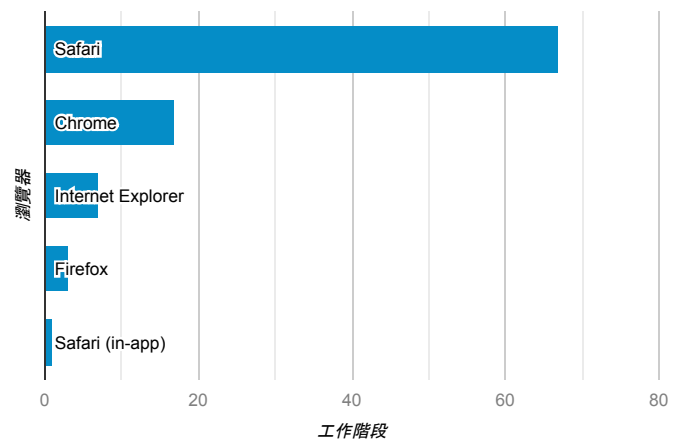

造訪 (依瀏覽器分組)