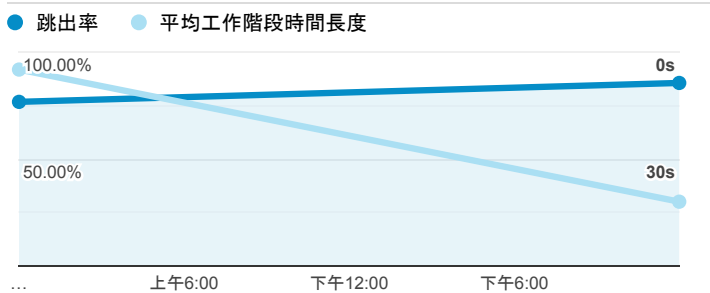

報表01_訪客

2020年8月1日 - 2020年8月2日

○ 所有使用者
100.00% 個工作階段

平均造訪停留時間和單次造訪頁數

跳出率和平均造訪停留時間

造訪和不重複訪客

造訪和新造訪

造訪 (依裝置類別 分組)