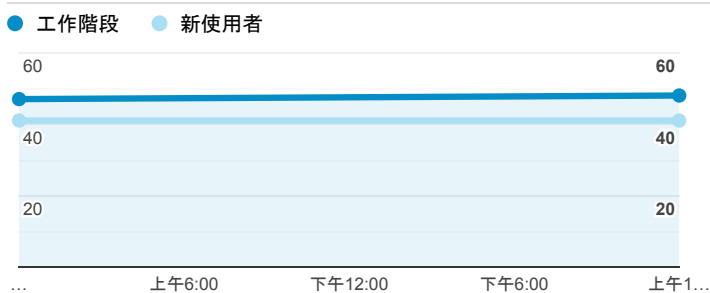

報表01_訪客

2020年8月1日 - 2020年8月2日

○ 所有使用者
100.00% 個工作階段

平均造訪停留時間和單次造訪頁數

跳出率和平均造訪停留時間

造訪和不重複訪客

造訪和新造訪

造訪 (依裝置類別 分組)

■ desktop ■ mobile

造訪地圖

造訪 (依瀏覽器分組)

造訪和新造訪率 (依 行動裝置資訊 分組)

造訪 (依語言分組)

語言 工作階段

zh-tw	90
en-us	2
ko	1
ru-ru	1
zh-hk	1