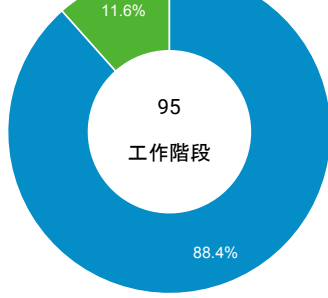

■ desktop ■ mobile

造訪地圖

造訪 (依瀏覽器分組)

造訪和新造訪率 (依 行動裝置資訊 分組)

造訪 (依語言分組)

語言 工作階段

zh-tw	90
en-us	2
ko	1
ru-ru	1
zh-hk	1