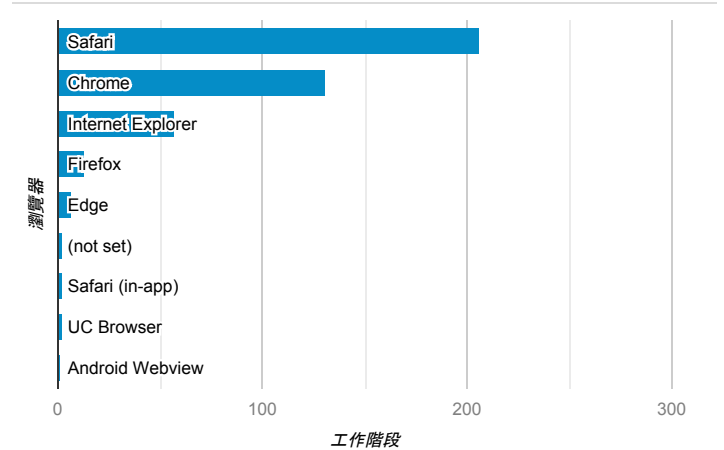

報表01_訪客

2020年8月3日 - 2020年8月9日

所有使用者
100.00% 個工作階段

平均造訪停留時間和單次造訪頁數

造訪地圖

跳出率和平均造訪停留時間

造訪 (依瀏覽器分組)

造訪和不重複訪客