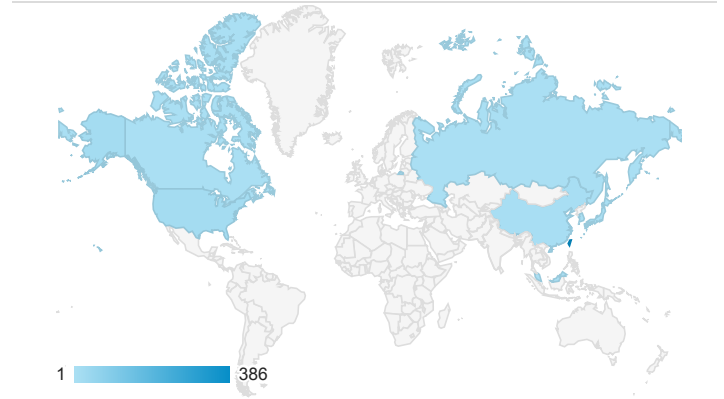

報表01_訪客

2020年8月3日 - 2020年8月9日

所有使用者
100.00% 個工作階段

平均造訪停留時間和單次造訪頁數

造訪地圖

跳出率和平均造訪停留時間

造訪 (依瀏覽器分組)

造訪和不重複訪客