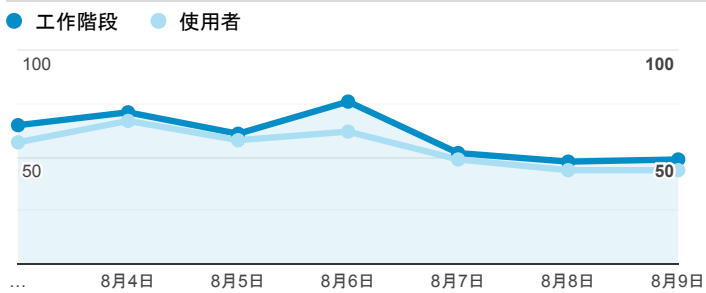

報表01_訪客

2020年8月3日 - 2020年8月9日

所有使用者
100.00% 個工作階段

平均造訪停留時間和單次造訪頁數

造訪地圖

跳出率和平均造訪停留時間

造訪 (依瀏覽器分組)

造訪和不重複訪客

造訪和新造訪率 (依行動裝置資訊分組)

造訪和新造訪

造訪 (依裝置類別分組)

desktop mobile tablet

造訪 (依語言分組)

語言

工作階段

zh-tw	383
en-us	21
zh-cn	8
zh-hk	3
en	2
en-gb	2
ko-kr	1
ru-ru	1
zh-tc	1