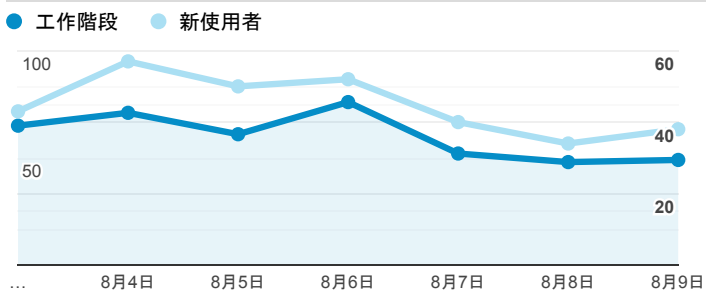

報表01_訪客

2020年8月3日 - 2020年8月9日

所有使用者
100.00% 個工作階段

平均造訪停留時間和單次造訪頁數

造訪地圖

跳出率和平均造訪停留時間

造訪 (依瀏覽器分組)

造訪和不重複訪客

造訪和新造訪率 (依行動裝置資訊分組)

造訪和新造訪

造訪 (依裝置類別分組)

desktop mobile tablet

造訪 (依語言分組)

語言

工作階段

zh-tw	383
en-us	21
zh-cn	8
zh-hk	3
en	2
en-gb	2
ko-kr	1
ru-ru	1
zh-tc	1