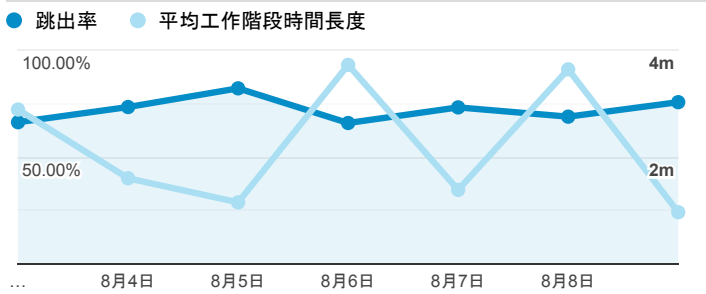

報表01_訪客

2020年8月3日 - 2020年8月9日

所有使用者
100.00% 個工作階段

平均造訪停留時間和單次造訪頁數

造訪地圖

跳出率和平均造訪停留時間

造訪 (依瀏覽器分組)

造訪和不重複訪客