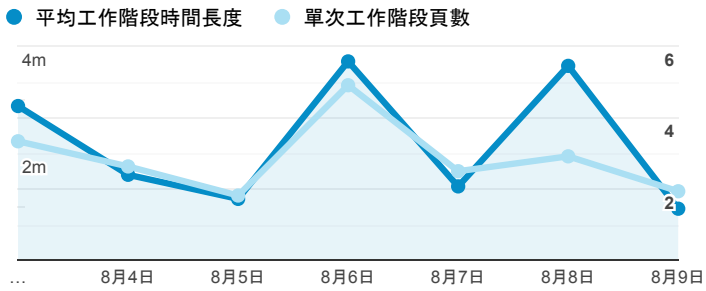

報表01_訪客

2020年8月3日 - 2020年8月9日

所有使用者
100.00% 個工作階段

平均造訪停留時間和單次造訪頁數

造訪地圖

跳出率和平均造訪停留時間

造訪 (依瀏覽器分組)

造訪和不重複訪客

造訪和新造訪率 (依行動裝置資訊分組)

造訪和新造訪

造訪 (依裝置類別分組)

desktop mobile tablet

造訪 (依語言分組)

語言

工作階段

zh-tw	383
en-us	21
zh-cn	8
zh-hk	3
en	2
en-gb	2
ko-kr	1
ru-ru	1
zh-tc	1