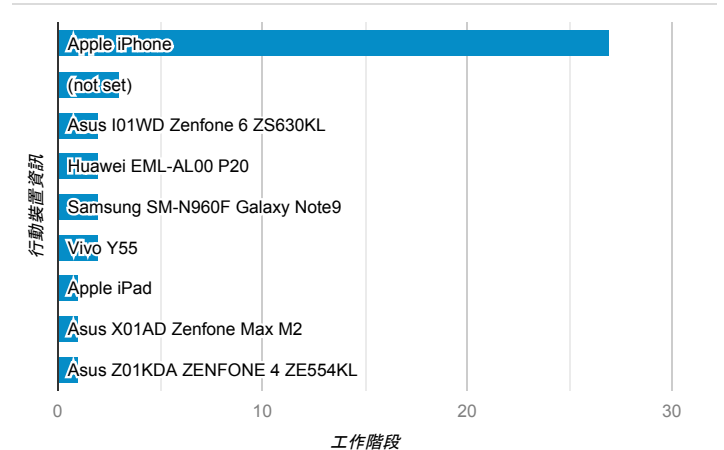

造訪和新造訪率 (依行動裝置資訊分組)