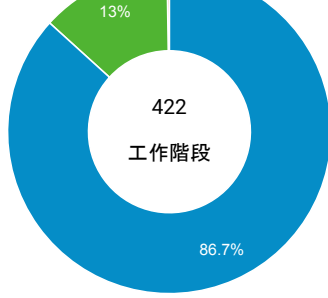

造訪和新造訪率 (依行動裝置資訊分組)

造訪和新造訪

造訪 (依裝置類別分組)

desktop mobile tablet

造訪 (依語言分組)

語言

工作階段

zh-tw	383
en-us	21
zh-cn	8
zh-hk	3
en	2
en-gb	2
ko-kr	1
ru-ru	1
zh-tc	1