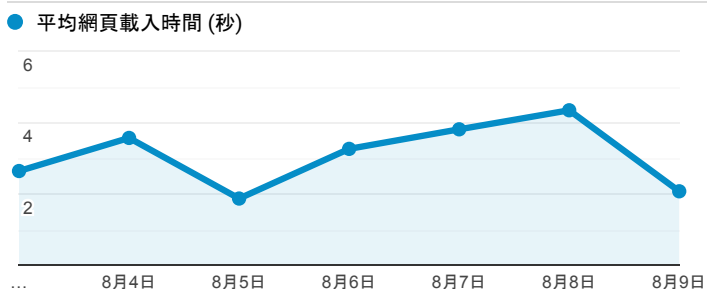

報表03_內容

2020年8月3日 - 2020年8月9日

所有使用者
100.00% 個工作階段

網頁載入平均需時 (秒)

網頁載入平均需時 (秒)和瀏覽量 (依 網頁 分組)

網頁	平均網頁載入時間 (秒)	網頁瀏覽量
/bookmark_read.cshtml	10.83	1
/book_detail.cshtml?path=books/uni/rig/tk211010&title=神聖的帷幕：宗教社會學理論的要素&bn=宗教+++++(tk200000+tk299999)+(BM:+anderson+witch)	10.62	1
/qa/ga/login.cshtml	8.26	4
/query_summary.cshtml	8.02	76
/book_detail.cshtml?path=Publishers/float2/n1/n1027&title=大指導力：宋王朝領導菁英結構群透視〈下〉&bn=《實用歷史叢書》	7.44	1
/index.cshtml	6.22	49
/book_detail.cshtml?path=/books/uni/apply/tk411001&title=衛生保健概論&bn=應用科學+++tk400000+tk400000)+(BM:+anderson+witch)	5.85	1
/service.cshtml	5.73	1
/book_detail.cshtml?path=Publishers/magazine/fl/2020/1203&title=非凡商業週刊第1203期	5.42	1
/book_detail.cshtml?path=books/uni/apply/tk412023&title=健康行為與健康教育	4.52	3

瀏覽量 (依網頁分組)

造訪和新造訪率 (依 關鍵字 分組)

關鍵字	工作階段	新工作階段百分比
(not provided)	121	68.60%

網頁載入平均需時 (秒) (依瀏覽器分組)

瀏覽器	平均網頁載入時間 (秒)
Internet Explorer	8.26
Firefox	3.79
Safari	3.38
Chrome	2.87