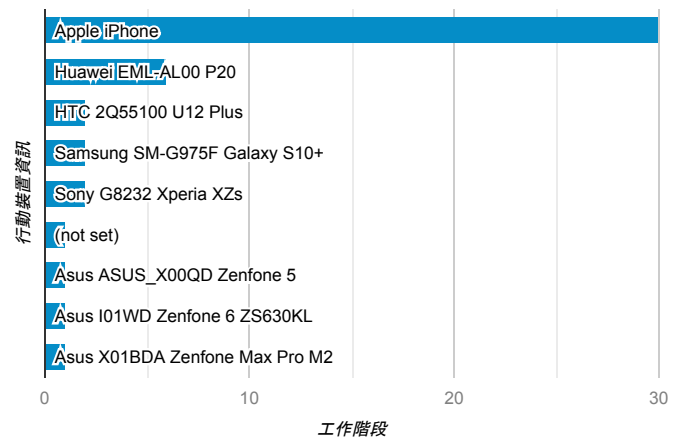

desktop mobile tablet

造訪地圖

造訪 (依瀏覽器分組)

造訪和新造訪率 (依行動裝置資訊分組)

造訪 (依語言分組)

語言 工作階段

zh-tw	368
zh-cn	14
zh-hk	5
en	4
en-us	3
ja	2
en-ca	1
ko-kr	1
ru	1