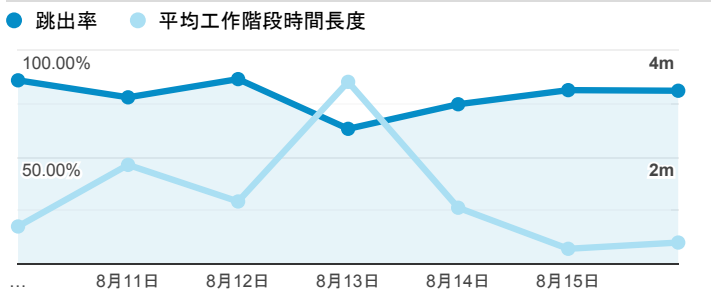

報表01_訪客

2020年8月10日 - 2020年8月16日

所有使用者
100.00% 個工作階段

平均造訪停留時間和單次造訪頁數

跳出率和平均造訪停留時間

造訪和不重複訪客

造訪和新造訪

造訪 (依裝置類別分組)