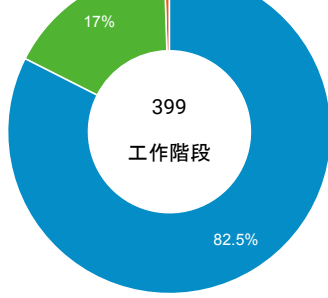

desktop mobile tablet

造訪地圖

造訪 (依瀏覽器分組)

造訪和新造訪率 (依行動裝置資訊分組)

造訪 (依語言分組)

語言 工作階段

zh-tw	368
zh-cn	14
zh-hk	5
en	4
en-us	3
ja	2
en-ca	1
ko-kr	1
ru	1