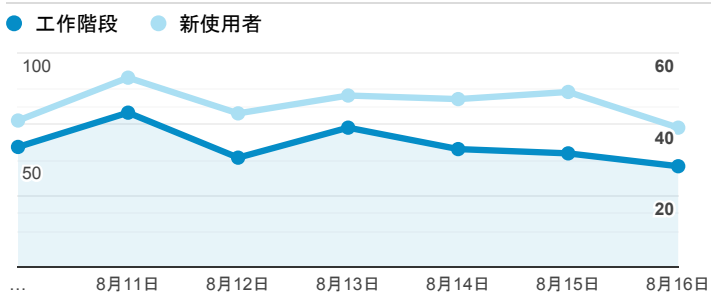

報表01_訪客

2020年8月10日 - 2020年8月16日

所有使用者
100.00% 個工作階段

平均造訪停留時間和單次造訪頁數

跳出率和平均造訪停留時間

造訪和不重複訪客

造訪和新造訪

造訪 (依裝置類別分組)