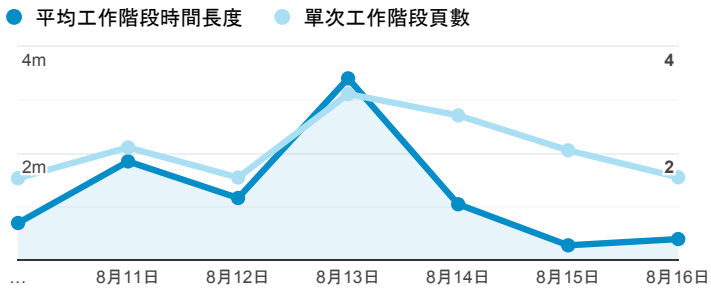

報表01_訪客

2020年8月10日 - 2020年8月16日

所有使用者
100.00% 個工作階段

平均造訪停留時間和單次造訪頁數

跳出率和平均造訪停留時間

造訪和不重複訪客

造訪和新造訪

造訪 (依裝置類別分組)