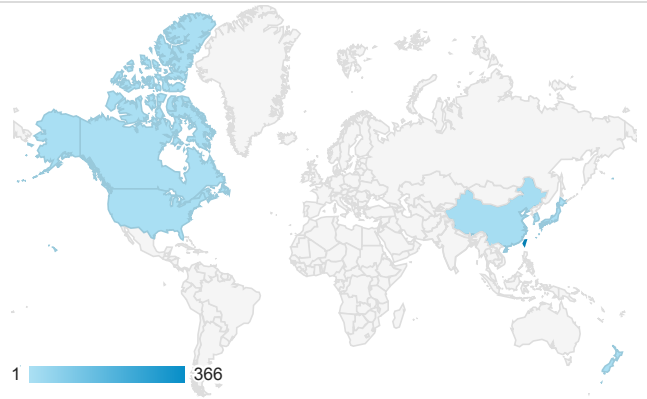

desktop mobile tablet

造訪地圖

造訪 (依瀏覽器分組)

造訪和新造訪率 (依行動裝置資訊分組)

造訪 (依語言分組)

語言 工作階段

zh-tw	368
zh-cn	14
zh-hk	5
en	4
en-us	3
ja	2
en-ca	1
ko-kr	1
ru	1