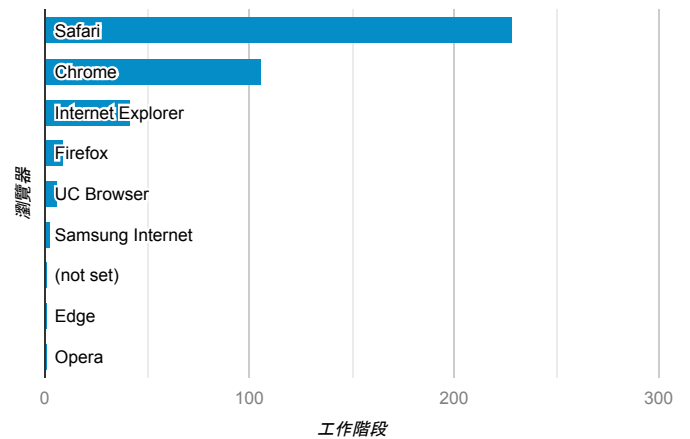

造訪 (依瀏覽器分組)