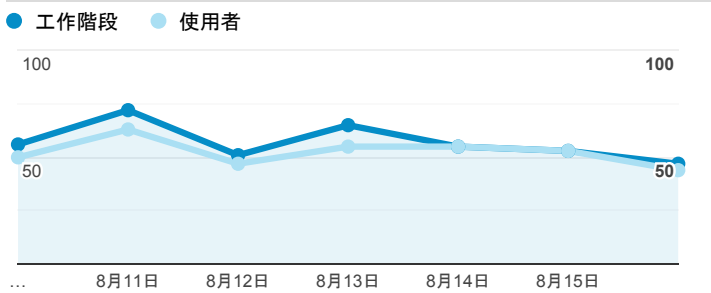

報表01_訪客

2020年8月10日 - 2020年8月16日

所有使用者
100.00% 個工作階段

平均造訪停留時間和單次造訪頁數

跳出率和平均造訪停留時間

造訪和不重複訪客

造訪和新造訪

造訪 (依裝置類別分組)