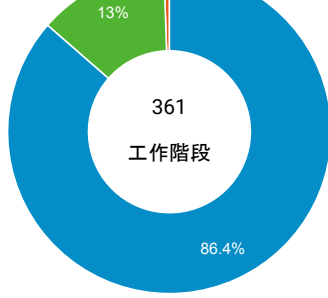

造訪和新造訪率 (依行動裝置資訊分組)

造訪和新造訪

造訪 (依裝置類別分組)

desktop mobile tablet

造訪 (依語言分組)

語言

工作階段

zh-tw	325
zh-cn	17
en-us	12
en	2
en-gb	2
en-hk	1
ja-jp	1
ko-kr	1