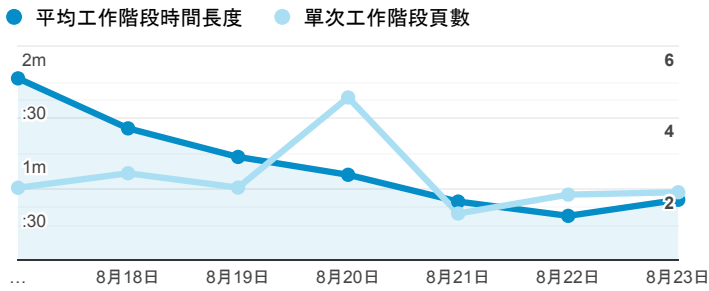

報表01_訪客

2020年8月17日 - 2020年8月23日

所有使用者
100.00% 個工作階段

平均造訪停留時間和單次造訪頁數

造訪地圖

跳出率和平均造訪停留時間

造訪 (依瀏覽器分組)

造訪和不重複訪客