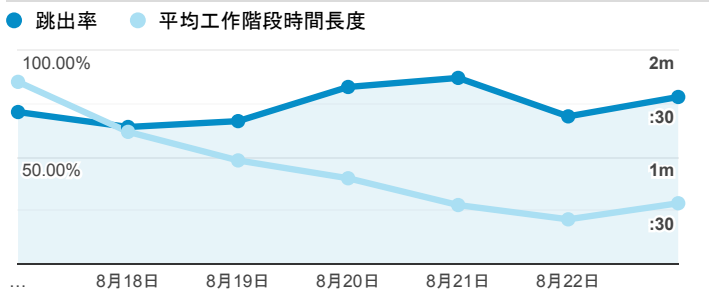

報表01_訪客

2020年8月17日 - 2020年8月23日

所有使用者
100.00% 個工作階段

平均造訪停留時間和單次造訪頁數

造訪地圖

跳出率和平均造訪停留時間

造訪 (依瀏覽器分組)

造訪和不重複訪客