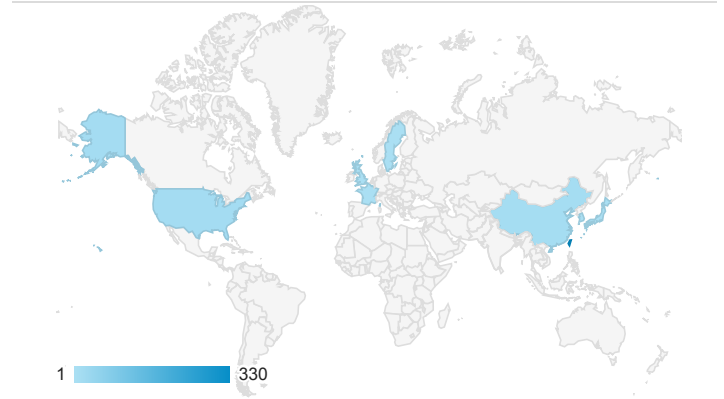

報表01_訪客

2020年8月17日 - 2020年8月23日

所有使用者
100.00% 個工作階段

平均造訪停留時間和單次造訪頁數

造訪地圖

跳出率和平均造訪停留時間

造訪 (依瀏覽器分組)

造訪和不重複訪客