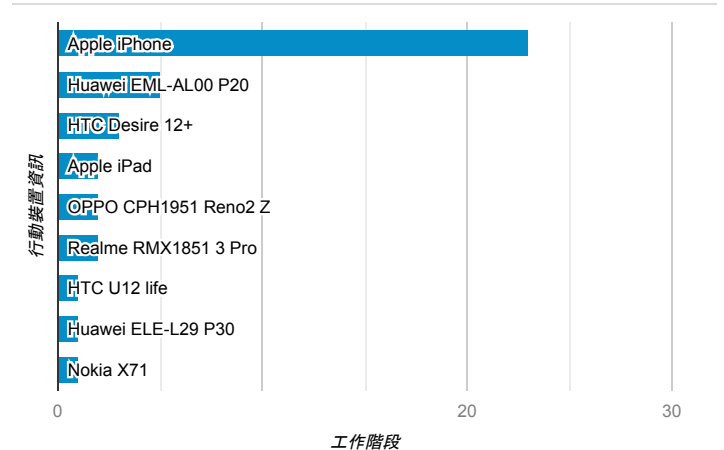

造訪和新造訪率 (依行動裝置資訊分組)