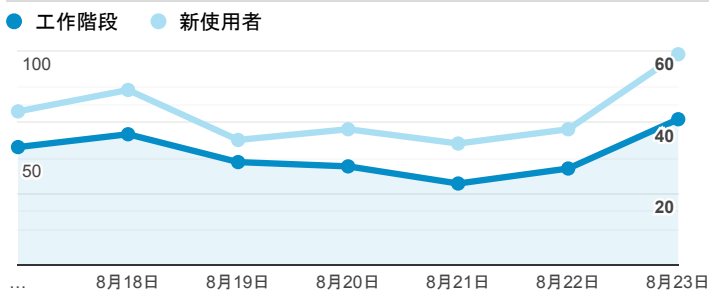

造訪和新造訪

造訪 (依裝置類別分組)

desktop mobile tablet

造訪 (依語言分組)

語言

工作階段