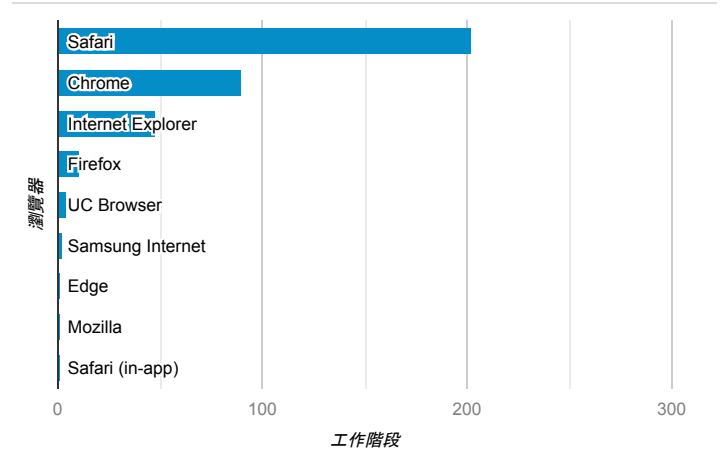

報表01_訪客

2020年8月17日 - 2020年8月23日

所有使用者
100.00% 個工作階段

平均造訪停留時間和單次造訪頁數

造訪地圖

跳出率和平均造訪停留時間

造訪 (依瀏覽器分組)

造訪和不重複訪客