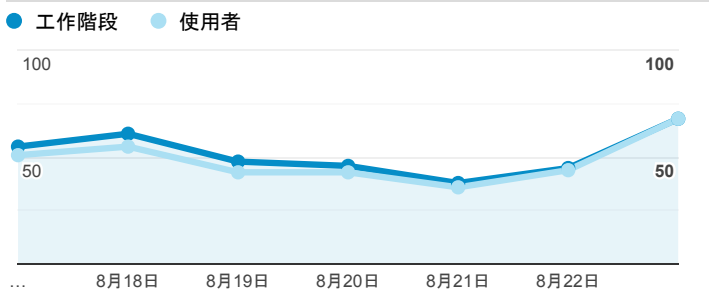

報表01_訪客

2020年8月17日 - 2020年8月23日

所有使用者
100.00% 個工作階段

平均造訪停留時間和單次造訪頁數

造訪地圖

跳出率和平均造訪停留時間

造訪 (依瀏覽器分組)

造訪和不重複訪客