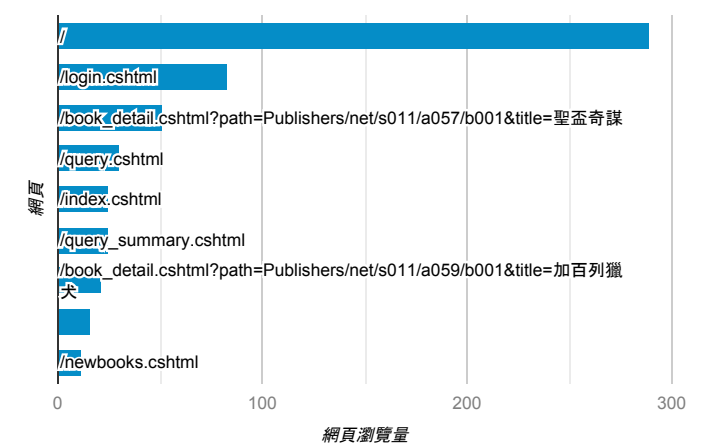

瀏覽量 (依網頁分組)

造訪和新造訪率 (依 關鍵字 分組)

關鍵字	工作階段	新工作階段百分比
(not provided)	87	80.46%

網頁載入平均需時 (秒) (依瀏覽器分組)

瀏覽器	平均網頁載入時間 (秒)
Firefox	5.41
Internet Explorer	3.07
Chrome	3.05
Safari	2.83