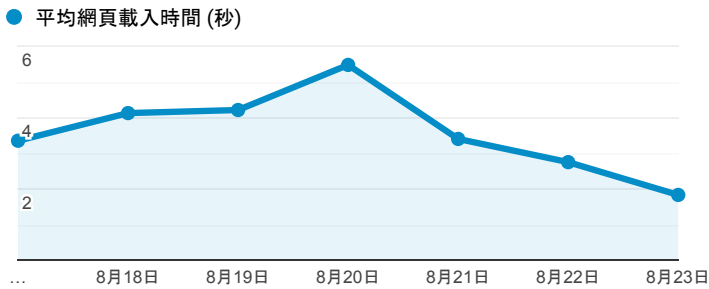

報表03_內容

2020年8月17日 - 2020年8月23日

所有使用者
100.00% 個工作階段

網頁載入平均需時 (秒)

網頁載入平均需時 (秒)和瀏覽量 (依 網頁 分組)

網頁	平均網頁載入時間 (秒)	網頁瀏覽量
/book_detail.cshtml?path=Publishers/ncltb/dgbrlib/dgbrlib16/022&title=東北往事黑道風雲20年之8恩怨情仇 (精采完結)	15.49	1
/book_detail.cshtml?path=books/univexam/univexam/90&title=90年度身心障礙學生升學大專校院甄試試題	8.06	1
/query_summary.cshtml	6.97	25
/book_detail.cshtml?path=Publishers/net/s011/a018/b002/b002-02&title=02+《粗心愛神》&bn=梅森探案集	6.04	1
/book_detail.cshtml?path=books/uni/social/58/tk585011&title=法學三段論法下的刑法與刑法基本句型 (二) 刑法進階+第二本刑法教科書	5.62	2
/book_detail.cshtml?path=books/uni/apply/tk415023&title=肌力測試9版-徒手檢查與表現測試之技巧	4.97	1
/book_detail.cshtml?path=books/uni/rig/tk220011&title=佛教規範倫理學&bn=宗教+++++(tk200000+---tk299999)+(BM:+anderson+witch)	4.80	4
/book_detail.cshtml?path=books/uni/apply/tk415020&title=DSM-5精神疾病診斷準則手冊	4.34	16
/	4.18	289
/book_detail.cshtml?path=books/uni/social/58/tk586035&title=Mr.Fox的刑事訴訟法+實戰解題書	4.15	4

瀏覽量 (依網頁分組)

造訪和新造訪率 (依 關鍵字 分組)

關鍵字	工作階段	新工作階段百分比
(not provided)	87	80.46%

網頁載入平均需時 (秒) (依瀏覽器分組)

瀏覽器	平均網頁載入時間 (秒)
Firefox	5.41
Internet Explorer	3.07
Chrome	3.05
Safari	2.83