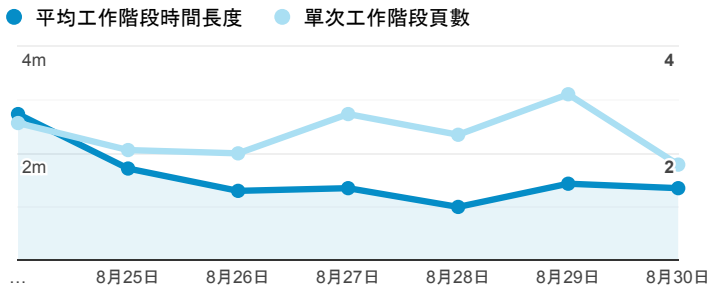

報表01_訪客

2020年8月24日 - 2020年8月30日

所有使用者
100.00% 個工作階段

平均造訪停留時間和單次造訪頁數

跳出率和平均造訪停留時間

造訪和不重複訪客

造訪和新造訪

造訪 (依裝置類別分組)