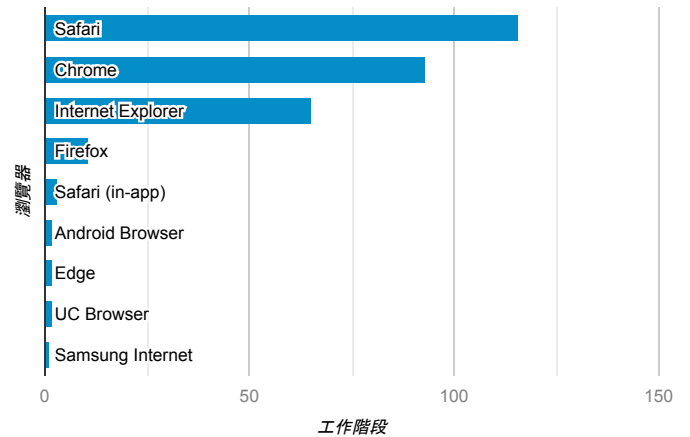

造訪 (依瀏覽器分組)