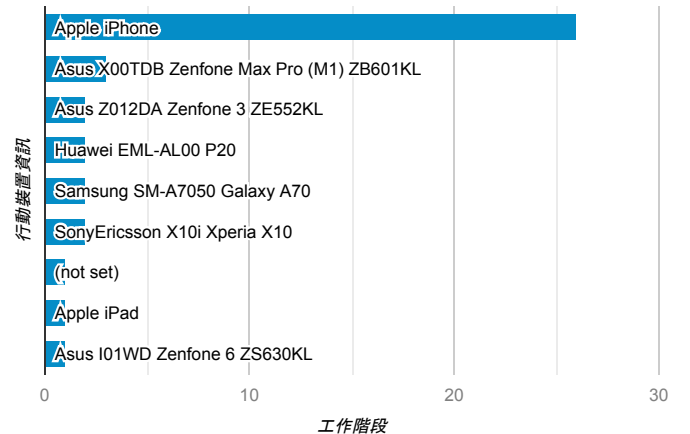

desktop mobile tablet

造訪地圖

造訪 (依瀏覽器分組)

造訪和新造訪率 (依行動裝置資訊分組)

造訪 (依語言分組)

語言 工作階段

zh-tw	238
en-us	34
zh-cn	7
zh-hk	5
en	3
en-gb	3
c	2
en-au	2
ko-kr	1