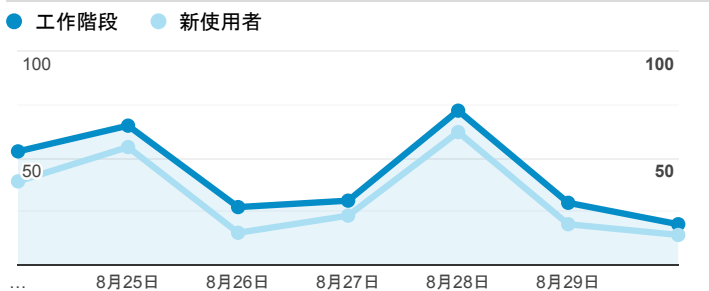

報表01_訪客

2020年8月24日 - 2020年8月30日

所有使用者
100.00% 個工作階段

平均造訪停留時間和單次造訪頁數

跳出率和平均造訪停留時間

造訪和不重複訪客

造訪和新造訪

造訪 (依裝置類別分組)