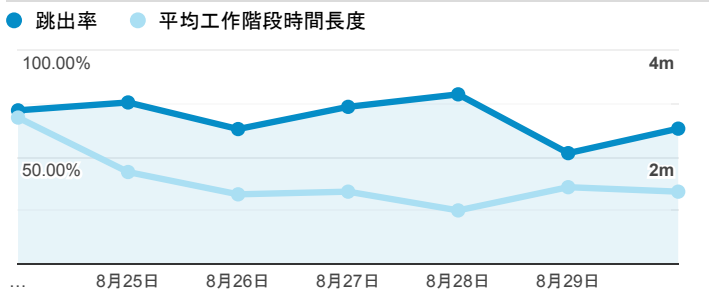

報表01_訪客

2020年8月24日 - 2020年8月30日

所有使用者
100.00% 個工作階段

平均造訪停留時間和單次造訪頁數

跳出率和平均造訪停留時間

造訪和不重複訪客

造訪和新造訪

造訪 (依裝置類別分組)