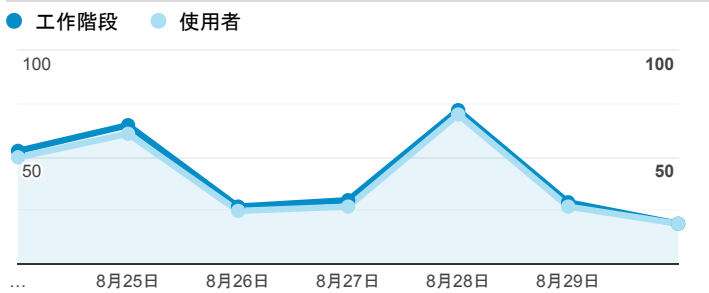

報表01_訪客

2020年8月24日 - 2020年8月30日

所有使用者
100.00% 個工作階段

平均造訪停留時間和單次造訪頁數

跳出率和平均造訪停留時間

造訪和不重複訪客

造訪和新造訪

造訪 (依裝置類別分組)