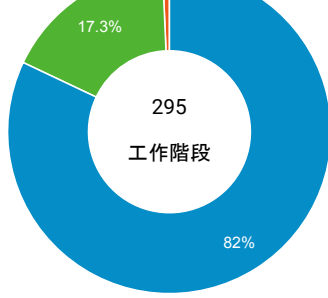

desktop mobile tablet

造訪地圖

造訪 (依瀏覽器分組)

造訪和新造訪率 (依行動裝置資訊分組)

造訪 (依語言分組)

語言 工作階段

zh-tw	238
en-us	34
zh-cn	7
zh-hk	5
en	3
en-gb	3
c	2
en-au	2
ko-kr	1