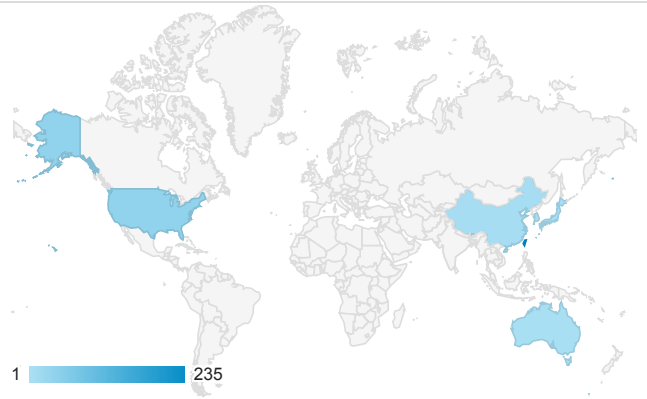

desktop mobile tablet

造訪地圖

造訪 (依瀏覽器分組)

造訪和新造訪率 (依行動裝置資訊分組)

造訪 (依語言分組)

語言 工作階段

zh-tw	238
en-us	34
zh-cn	7
zh-hk	5
en	3
en-gb	3
c	2
en-au	2
ko-kr	1