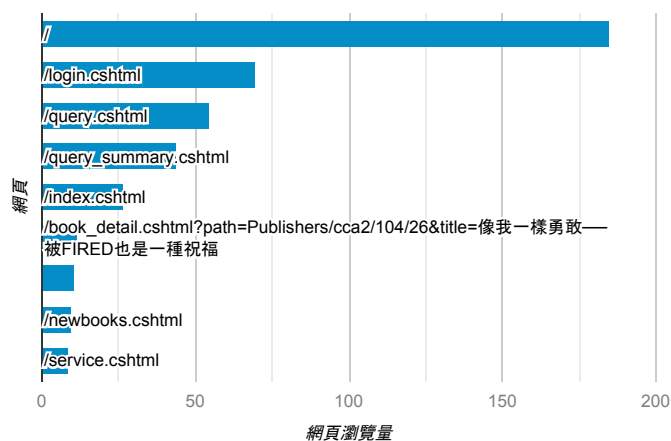

報表03_內容

2020年8月24日 - 2020年8月30日

所有使用者
100.00% 個工作階段

網頁載入平均需時 (秒)

● 平均網頁載入時間 (秒)

網頁載入平均需時 (秒)和瀏覽量 (依 網頁 分組)

網頁	平均網頁載入時間 (秒)	網頁瀏覽量
/book_detail.cshtml?path=books/uni/nature/tk314002&title=應用微積分&fbclid=IwAR2EGHILC9Pon4JUvtmpqmWUF45zIsJ8nzjYQufWR2-jG9TomJH_IdRN02w	12.01	1
/book_detail.cshtml?path=books/uni/lan/80/tk805351_1&title=Longman+Preparation+Series,fbr+the+NEW+TOEIC+TEST(advanced+course+6th+edition)	8.78	1
/elib/book_detail.cshtml?path=books/uni/phi/tk192007&title=正念	5.89	1
/book_detail.cshtml?path=Publishers/magazine/air-eng/2020/202001&title=空中英語教室2020年1月號	5.32	2
/book_detail.cshtml?path=Publishers/net/s011/a078/b074&title=名偵探的守則	4.46	2
/book_detail.cshtml?path=books/uni/apply/tk415024&title=解剖列車ANATOMY+TRAINS(第三版)	4.37	2
/query.cshtml	4.18	55
/	3.60	185
/index.cshtml	2.79	27
/elib/login.cshtml	0.95	5

瀏覽量 (依網頁分組)

造訪和新造訪率 (依 關鍵字 分組)

關鍵字	工作階段	新工作階段百分比
(not provided)	89	79.78%

網頁載入平均需時 (秒) (依瀏覽器分組)

瀏覽器	平均網頁載入時間 (秒)
Safari (in-app)	12.01
Internet Explorer	4.12
Chrome	4.11
Safari	3.20