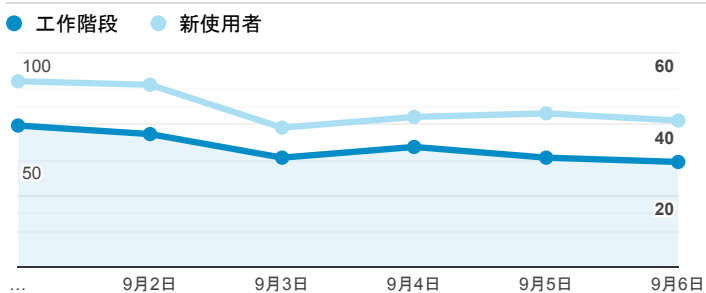

報表01_訪客

2020年9月1日 - 2020年9月6日

所有使用者
100.00% 個工作階段

平均造訪停留時間和單次造訪頁數

跳出率和平均造訪停留時間

造訪和不重複訪客

造訪和新造訪

造訪 (依裝置類別分組)

desktop mobile tablet

造訪地圖

造訪 (依瀏覽器分組)

造訪和新造訪率 (依行動裝置資訊分組)

造訪 (依語言分組)

語言

工作階段