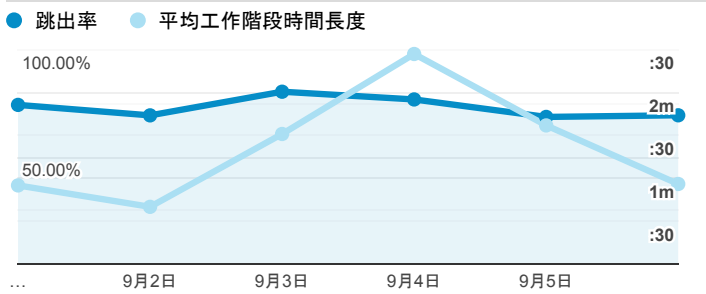

## 報表01\_訪客

2020年9月1日 - 2020年9月6日

所有使用者  
100.00% 個工作階段

### 平均造訪停留時間和單次造訪頁數

### 跳出率和平均造訪停留時間