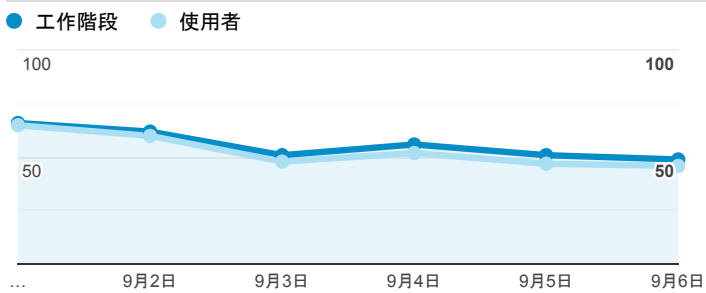

報表01_訪客

2020年9月1日 - 2020年9月6日

所有使用者
100.00% 個工作階段

平均造訪停留時間和單次造訪頁數

跳出率和平均造訪停留時間

造訪和不重複訪客

造訪和新造訪

造訪 (依裝置類別分組)

desktop mobile tablet

造訪地圖

造訪 (依瀏覽器分組)

造訪和新造訪率 (依行動裝置資訊分組)

造訪 (依語言分組)

語言

工作階段