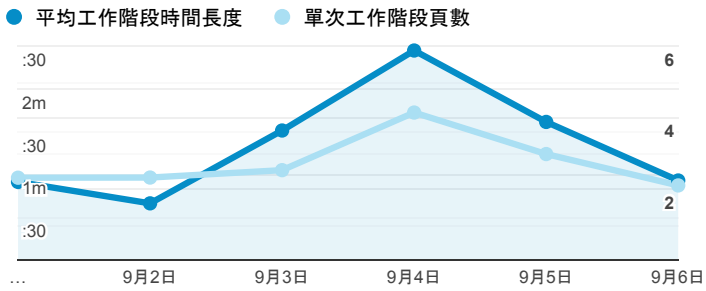

## 報表01\_訪客

2020年9月1日 - 2020年9月6日

所有使用者  
100.00% 個工作階段

### 平均造訪停留時間和單次造訪頁數

### 跳出率和平均造訪停留時間