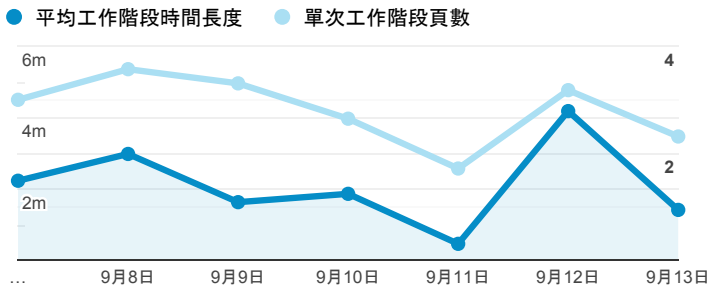

報表01_訪客

2020年9月7日 - 2020年9月13日

所有使用者
100.00% 個工作階段

平均造訪停留時間和單次造訪頁數

跳出率和平均造訪停留時間

造訪和不重複訪客

造訪和新造訪

造訪 (依裝置類別分組)

desktop mobile tablet

造訪地圖

造訪 (依瀏覽器分組)

造訪和新造訪率 (依行動裝置資訊分組)

造訪 (依語言分組)

語言 工作階段

zh-tw	374
zh-cn	15
en-us	5
en	3
en-gb	3
zh-hk	2
en-au	1
ja	1
ja-jp	1
vi-vn	1