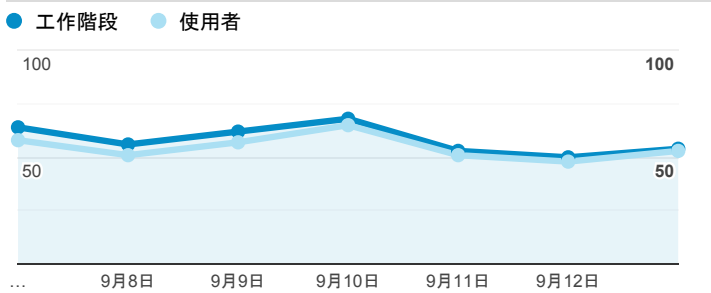

報表01_訪客

2020年9月7日 - 2020年9月13日

所有使用者
100.00% 個工作階段

平均造訪停留時間和單次造訪頁數

跳出率和平均造訪停留時間

造訪和不重複訪客

造訪和新造訪

造訪 (依裝置類別分組)