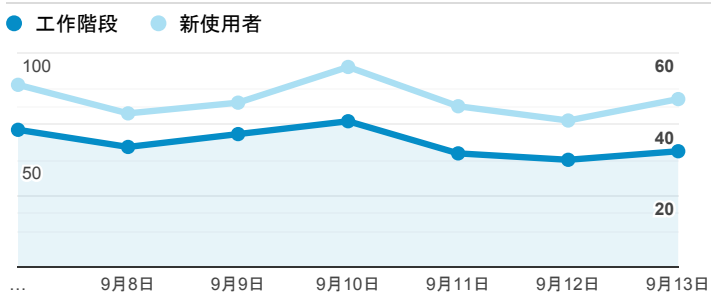

報表01_訪客

2020年9月7日 - 2020年9月13日

所有使用者
100.00% 個工作階段

平均造訪停留時間和單次造訪頁數

跳出率和平均造訪停留時間

造訪和不重複訪客

造訪和新造訪

造訪 (依裝置類別分組)