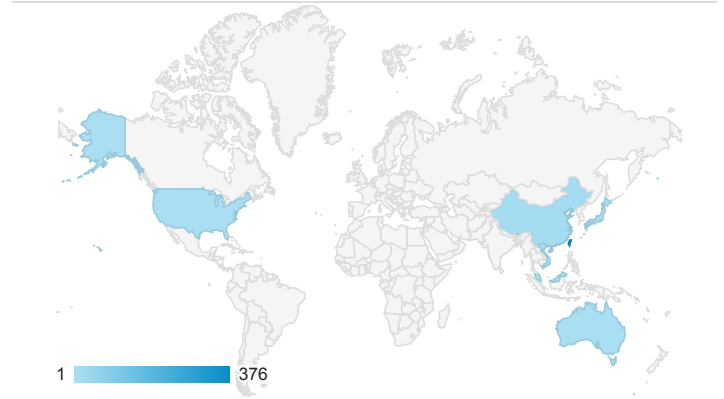

desktop mobile tablet

造訪地圖

造訪 (依瀏覽器分組)

造訪和新造訪率 (依行動裝置資訊分組)

造訪 (依語言分組)

語言 工作階段

zh-tw	374
zh-cn	15
en-us	5
en	3
en-gb	3
zh-hk	2
en-au	1
ja	1
ja-jp	1
vi-vn	1