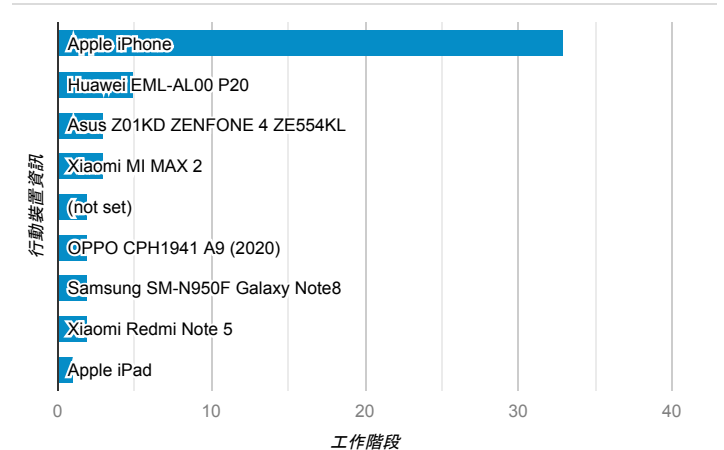

desktop mobile tablet

造訪地圖

造訪 (依瀏覽器分組)

造訪和新造訪率 (依行動裝置資訊分組)

造訪 (依語言分組)

語言 工作階段

zh-tw	374
zh-cn	15
en-us	5
en	3
en-gb	3
zh-hk	2
en-au	1
ja	1
ja-jp	1
vi-vn	1