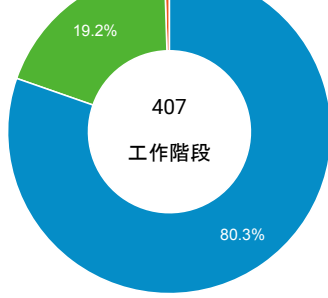

desktop mobile tablet

造訪地圖

造訪 (依瀏覽器分組)

造訪和新造訪率 (依行動裝置資訊分組)

造訪 (依語言分組)

語言 工作階段

zh-tw	374
zh-cn	15
en-us	5
en	3
en-gb	3
zh-hk	2
en-au	1
ja	1
ja-jp	1
vi-vn	1