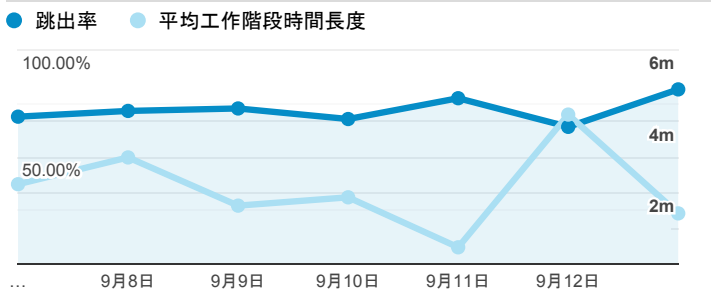

報表01_訪客

2020年9月7日 - 2020年9月13日

所有使用者
100.00% 個工作階段

平均造訪停留時間和單次造訪頁數

跳出率和平均造訪停留時間

造訪和不重複訪客

造訪和新造訪

造訪 (依裝置類別分組)