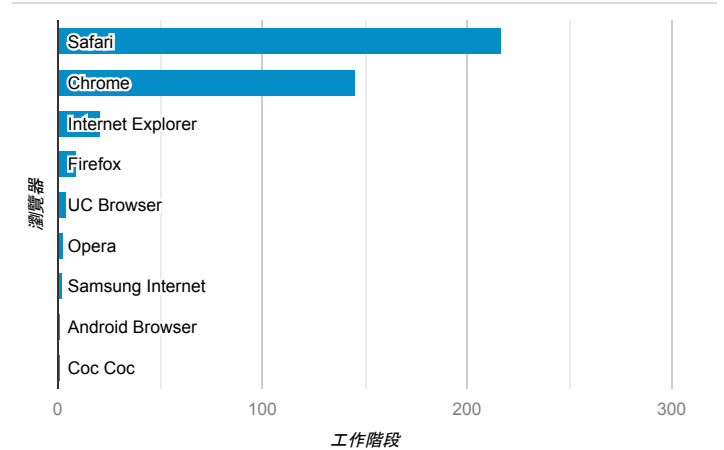

造訪 (依瀏覽器分組)