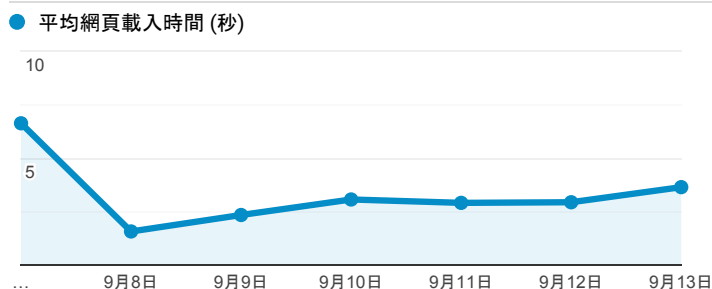

## 報表03\_內容

2020年9月7日 - 2020年9月13日

所有使用者  
100.00% 個工作階段

### 網頁載入平均需時 (秒)