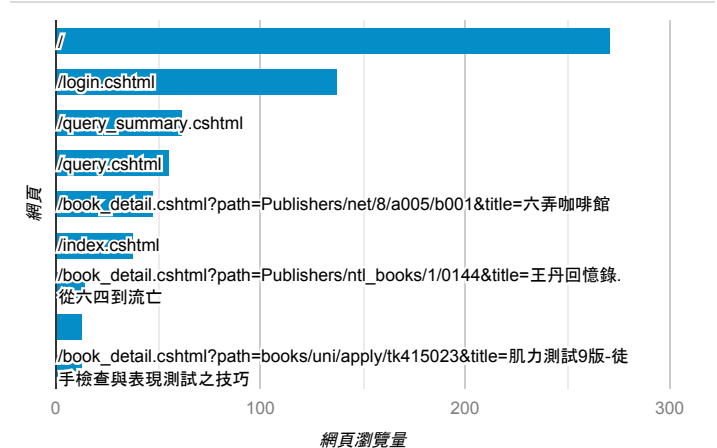

瀏覽量 (依網頁分組)

造訪和新造訪率 (依 關鍵字 分組)

關鍵字	工作階段	新工作階段百分比
(not provided)	137	76.64%
空英201903	1	100.00%