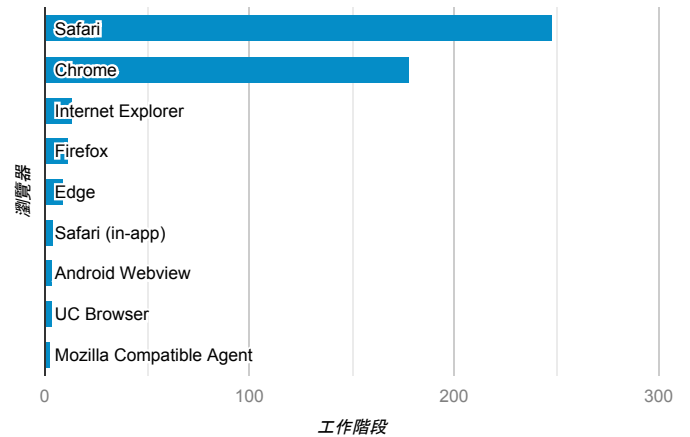

造訪 (依瀏覽器分組)