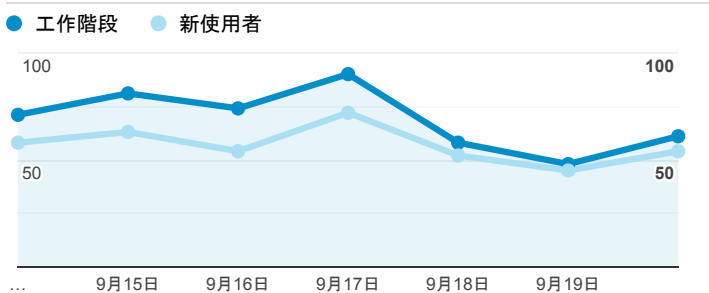

報表01_訪客

2020年9月14日 - 2020年9月20日

所有使用者
100.00% 個工作階段

平均造訪停留時間和單次造訪頁數

跳出率和平均造訪停留時間

造訪和不重複訪客

造訪和新造訪

造訪 (依裝置類別分組)