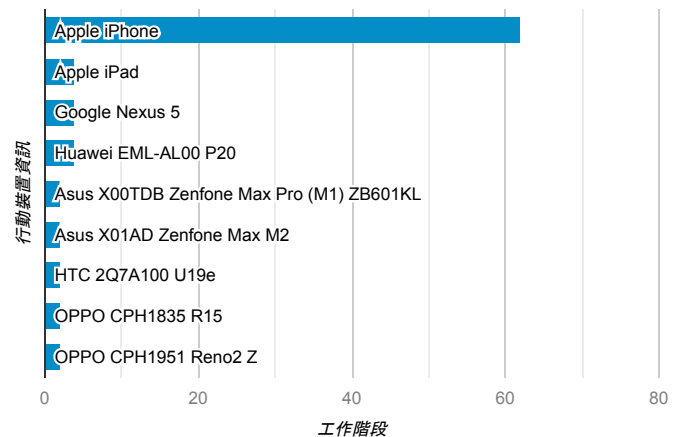

desktop mobile tablet

造訪地圖

造訪 (依瀏覽器分組)

造訪和新造訪率 (依行動裝置資訊分組)

造訪 (依語言分組)

語言 工作階段

zh-tw	440
zh-cn	17
en-us	15
en-gb	4
en	3
zh-hk	3
pt-br	1