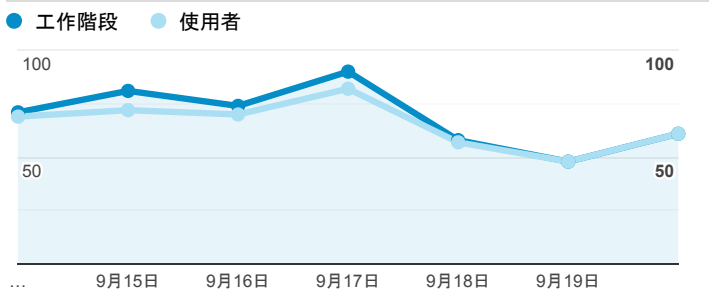

報表01_訪客

2020年9月14日 - 2020年9月20日

所有使用者
100.00% 個工作階段

平均造訪停留時間和單次造訪頁數

跳出率和平均造訪停留時間

造訪和不重複訪客

造訪和新造訪

造訪 (依裝置類別分組)