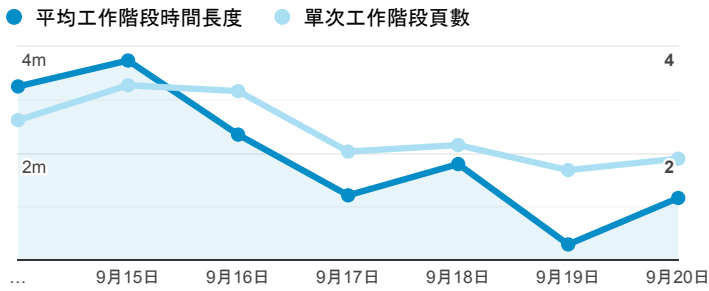

報表01_訪客

2020年9月14日 - 2020年9月20日

所有使用者
100.00% 個工作階段

平均造訪停留時間和單次造訪頁數

跳出率和平均造訪停留時間

造訪和不重複訪客

造訪和新造訪

造訪 (依裝置類別分組)