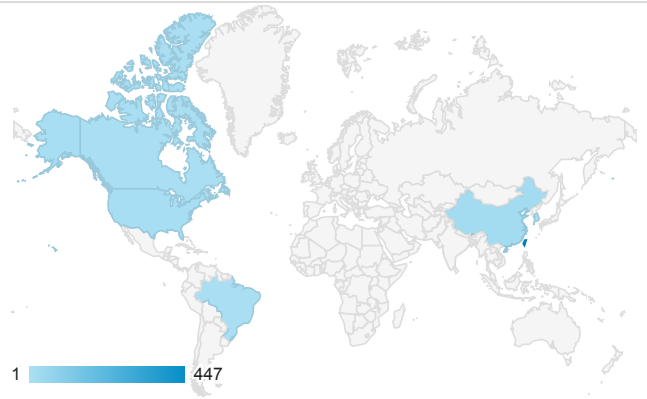

報表01_訪客

2020年9月14日 - 2020年9月20日

所有使用者
100.00% 個工作階段

平均造訪停留時間和單次造訪頁數

跳出率和平均造訪停留時間

造訪和不重複訪客

造訪和新造訪

造訪 (依裝置類別分組)

desktop mobile tablet

造訪地圖

造訪 (依瀏覽器分組)

造訪和新造訪率 (依行動裝置資訊分組)

造訪 (依語言分組)

語言 工作階段