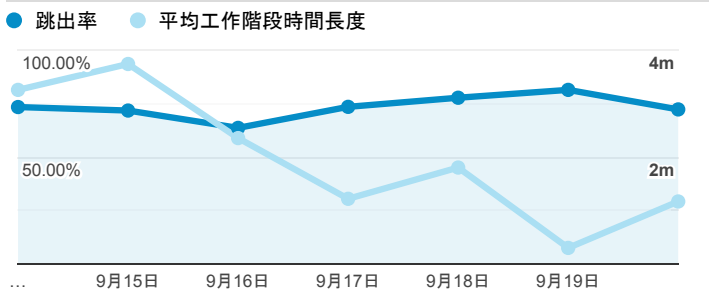

報表01_訪客

2020年9月14日 - 2020年9月20日

所有使用者
100.00% 個工作階段

平均造訪停留時間和單次造訪頁數

跳出率和平均造訪停留時間

造訪和不重複訪客

造訪和新造訪

造訪 (依裝置類別分組)