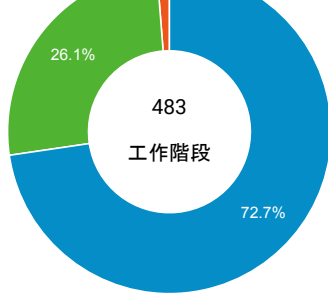

desktop mobile tablet

造訪地圖

造訪 (依瀏覽器分組)

造訪和新造訪率 (依行動裝置資訊分組)

造訪 (依語言分組)

語言 工作階段

zh-tw	440
zh-cn	17
en-us	15
en-gb	4
en	3
zh-hk	3
pt-br	1