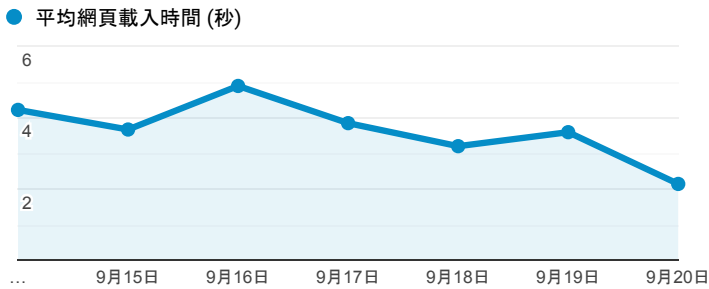

報表03_內容

2020年9月14日 - 2020年9月20日

所有使用者
100.00% 個工作階段

網頁載入平均需時 (秒)

網頁載入平均需時 (秒)和瀏覽量 (依 網頁 分組)

網頁	平均網頁載入時間 (秒)	網頁瀏覽量
/book_detail.cshtml?path=Publishers/net/s011/a052/b009	27.44	1
/book_detail.cshtml?path=Publishers/net/s003/a160/b002	25.84	1
/book_detail.cshtml?path=Publishers/net/s003/a160/b004	19.45	1
/book_detail.cshtml?path=Publishers/net/s011/a051/b003	12.83	1
/book_detail.cshtml?path=Publishers/net/s011/a078/b016	9.23	1
/book_detail.cshtml?path=Publishers/net/s011/a078/b052	8.59	1
/book_detail.cshtml?path=Publishers/net/s011/a078/b049	8.39	1
/book_detail.cshtml?path=Publishers/net/s011/a078/b004	8.17	1
/book_detail.cshtml?path=Publishers/net/s011/a078/b023	7.41	1
/book_detail.cshtml?path=Publishers/net/s020/a111/b007	7.30	1

瀏覽量 (依網頁分組)

造訪和新造訪率 (依 關鍵字 分組)

關鍵字	工作階段	新工作階段百分比
(not provided)	174	82.18%
肌筋膜疼痛與機能障礙激痛點手冊	1	100.00%

網頁載入平均需時 (秒) (依瀏覽器分組)

瀏覽器	平均網頁載入時間 (秒)
Firefox	6.54
Edge	4.22
Chrome	3.37
Safari	3.16
Internet Explorer	2.47