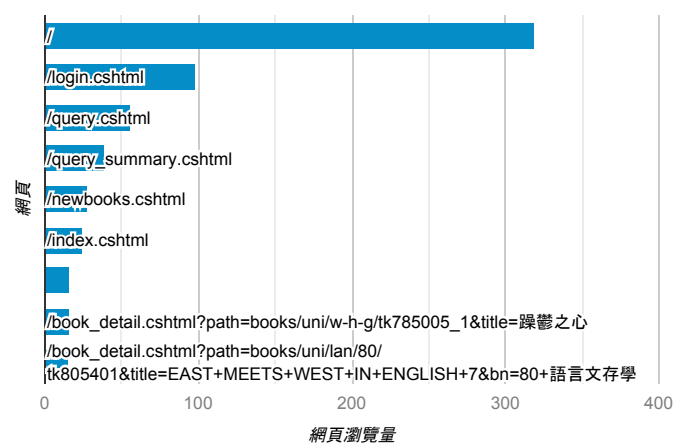

報表03_內容

2020年9月14日 - 2020年9月20日

所有使用者
100.00% 個工作階段

網頁載入平均需時 (秒)

網頁載入平均需時 (秒)和瀏覽量 (依 網頁 分組)

網頁	平均網頁載入時間 (秒)	網頁瀏覽量
/book_detail.cshtml?path=Publishers/net/s011/a052/b009	27.44	1
/book_detail.cshtml?path=Publishers/net/s003/a160/b002	25.84	1
/book_detail.cshtml?path=Publishers/net/s003/a160/b004	19.45	1
/book_detail.cshtml?path=Publishers/net/s011/a051/b003	12.83	1
/book_detail.cshtml?path=Publishers/net/s011/a078/b016	9.23	1
/book_detail.cshtml?path=Publishers/net/s011/a078/b052	8.59	1
/book_detail.cshtml?path=Publishers/net/s011/a078/b049	8.39	1
/book_detail.cshtml?path=Publishers/net/s011/a078/b004	8.17	1
/book_detail.cshtml?path=Publishers/net/s011/a078/b023	7.41	1
/book_detail.cshtml?path=Publishers/net/s020/a111/b007	7.30	1

瀏覽量 (依網頁分組)

造訪和新造訪率 (依 關鍵字 分組)

關鍵字	工作階段	新工作階段百分比
(not provided)	174	82.18%
肌筋膜疼痛與機能障礙激痛點手冊	1	100.00%

網頁載入平均需時 (秒) (依瀏覽器分組)

瀏覽器	平均網頁載入時間 (秒)
Firefox	6.54
Edge	4.22
Chrome	3.37
Safari	3.16
Internet Explorer	2.47