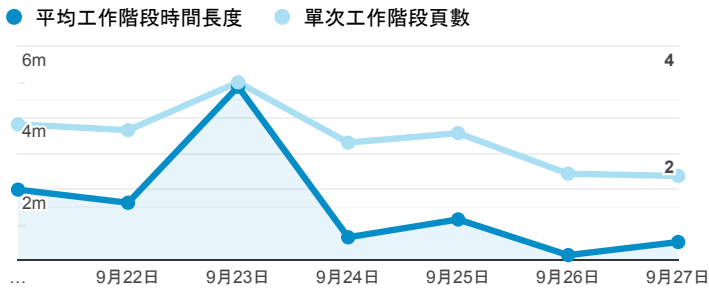

## 報表01\_訪客

2020年9月21日 - 2020年9月27日

○ 所有使用者  
100.00% 個工作階段

### 平均造訪停留時間和單次造訪頁數

### 跳出率和平均造訪停留時間