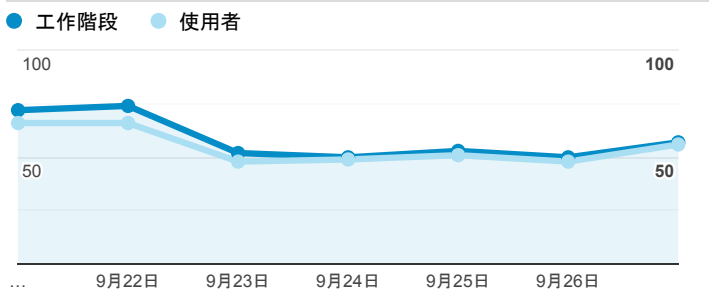

報表01_訪客

2020年9月21日 - 2020年9月27日

○ 所有使用者
100.00% 個工作階段

平均造訪停留時間和單次造訪頁數

跳出率和平均造訪停留時間

造訪和不重複訪客

造訪和新造訪

造訪 (依裝置類別分組)

■ desktop ■ mobile ■ tablet

造訪地圖

造訪 (依瀏覽器分組)

造訪和新造訪率 (依行動裝置資訊分組)

造訪 (依語言分組)

語言 工作階段