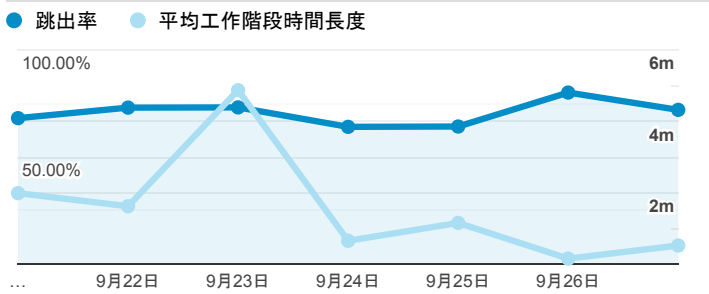

## 報表01\_訪客

2020年9月21日 - 2020年9月27日

○ 所有使用者  
100.00% 個工作階段

### 平均造訪停留時間和單次造訪頁數

### 跳出率和平均造訪停留時間