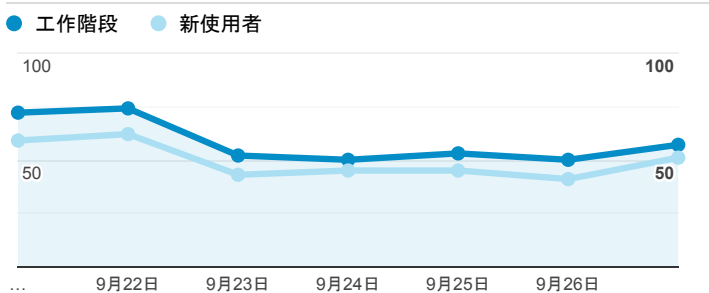

報表01_訪客

2020年9月21日 - 2020年9月27日

○ 所有使用者
100.00% 個工作階段

平均造訪停留時間和單次造訪頁數

跳出率和平均造訪停留時間

造訪和不重複訪客

造訪和新造訪

造訪 (依裝置類別分組)

■ desktop ■ mobile ■ tablet

造訪地圖

造訪 (依瀏覽器分組)

造訪和新造訪率 (依行動裝置資訊分組)

造訪 (依語言分組)

語言 工作階段