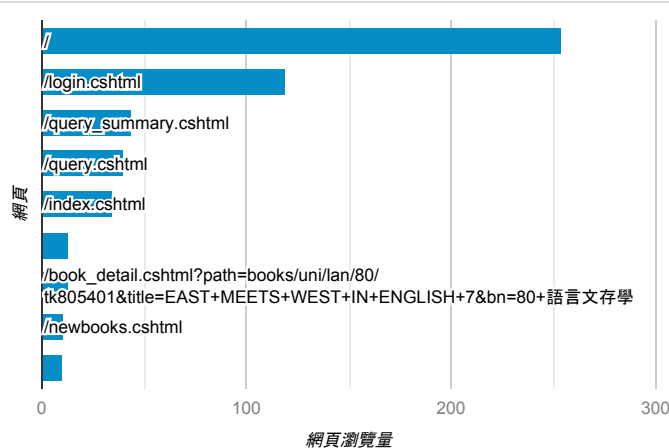

報表03_內容

2020年9月21日 - 2020年9月27日

所有使用者
100.00% 個工作階段

網頁載入平均需時 (秒)

瀏覽量 (依網頁分組)

網頁載入平均需時 (秒)和瀏覽量 (依 網頁 分組)

網頁	平均網頁載入時間 (秒)	網頁瀏覽量
/book_detail.cshtml?path=books/uni/social/54/tk547022&title=團體輔導工作概論&bn=54+社會	13.18	1
/query_summary.cshtml	12.80	44
/read.cshtml?path=Publishers/net/s011/a078/b068/1.brl&title= 1 &bn=聖女的救贖	7.34	1
/index.cshtml	6.11	35
/book_detail.cshtml?path=books/uni/social/54/tk547137&title=兒童及少年福利(修訂再版)	5.56	2
/book_detail.cshtml?path=books/uni/social/58/tk584087&title=口述民事訴訟法講義(二)2015年筆記版&bn=58+法律	5.51	1
/book_detail.cshtml?path=books/uni/lan/85/tk857016&title=The+Fruitcake+Special+and+other+stories	5.22	1
/book_detail.cshtml?path=Publishers/net/s011/a078/b069&title=真夏方程式	5.19	2
/book_detail.cshtml?path=books/uni/apply/tk415018&title=解剖列車—針對徒手及動作治療師的筋膜線 (第二版)	5.03	1
/book_detail.cshtml?path=Publishers/dk/dk541001&title=決策時刻	4.80	1

造訪和新造訪率 (依 關鍵字 分組)

關鍵字	工作階段	新工作階段百分比
(not provided)	127	88.19%

網頁載入平均需時 (秒) (依瀏覽器分組)

瀏覽器	平均網頁載入時間 (秒)
Firefox	11.39
Chrome	3.46
Safari	3.17
Internet Explorer	3.00
Safari (in-app)	2.44