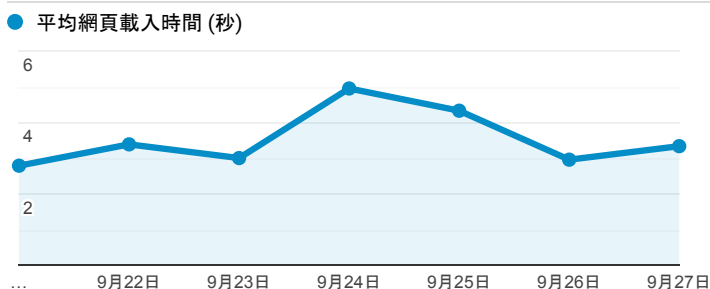

報表03_內容

2020年9月21日 - 2020年9月27日

所有使用者
100.00% 個工作階段

網頁載入平均需時 (秒)

瀏覽量 (依網頁分組)

網頁載入平均需時 (秒)和瀏覽量 (依 網頁 分組)

網頁	平均網頁載入時間 (秒)	網頁瀏覽量
/book_detail.cshtml?path=books/uni/social/54/tk547022&title=團體輔導工作概論&bn=54+社會	13.18	1
/query_summary.cshtml	12.80	44
/read.cshtml?path=Publishers/net/s011/a078/b068/1.brl&title= 1 &bn=聖女的救贖	7.34	1
/index.cshtml	6.11	35
/book_detail.cshtml?path=books/uni/social/54/tk547137&title=兒童及少年福利(修訂再版)	5.56	2
/book_detail.cshtml?path=books/uni/social/58/tk584087&title=口述民事訴訟法講義(二)2015年筆記版&bn=58+法律	5.51	1
/book_detail.cshtml?path=books/uni/lan/85/tk857016&title=The+Fruitcake+Special+and+other+stories	5.22	1
/book_detail.cshtml?path=Publishers/net/s011/a078/b069&title=真夏方程式	5.19	2
/book_detail.cshtml?path=books/uni/apply/tk415018&title=解剖列車—針對徒手及動作治療師的筋膜線 (第二版)	5.03	1
/book_detail.cshtml?path=Publishers/dk/dk541001&title=決策時刻	4.80	1

造訪和新造訪率 (依 關鍵字 分組)

關鍵字	工作階段	新工作階段百分比
(not provided)	127	88.19%

網頁載入平均需時 (秒) (依瀏覽器分組)

瀏覽器	平均網頁載入時間 (秒)
Firefox	11.39
Chrome	3.46
Safari	3.17
Internet Explorer	3.00
Safari (in-app)	2.44