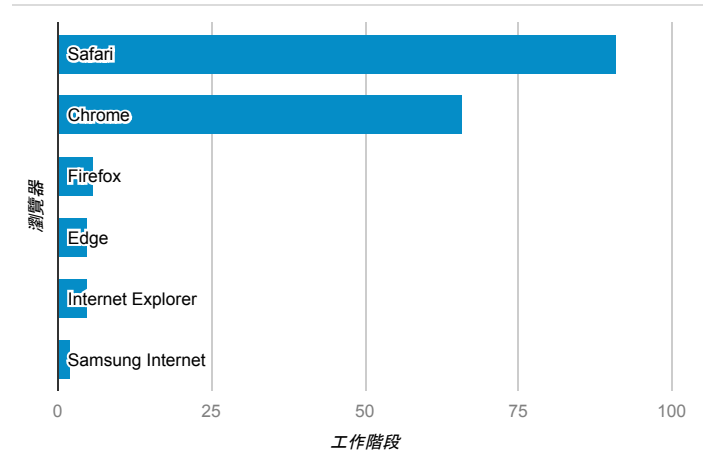

造訪 (依瀏覽器分組)