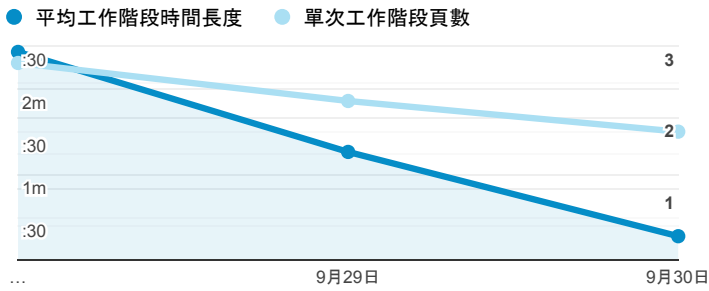

報表01_訪客

2020年9月28日 - 2020年9月30日

○ 所有使用者
100.00% 個工作階段

平均造訪停留時間和單次造訪頁數

跳出率和平均造訪停留時間

造訪和不重複訪客

造訪和新造訪

造訪 (依裝置類別分組)