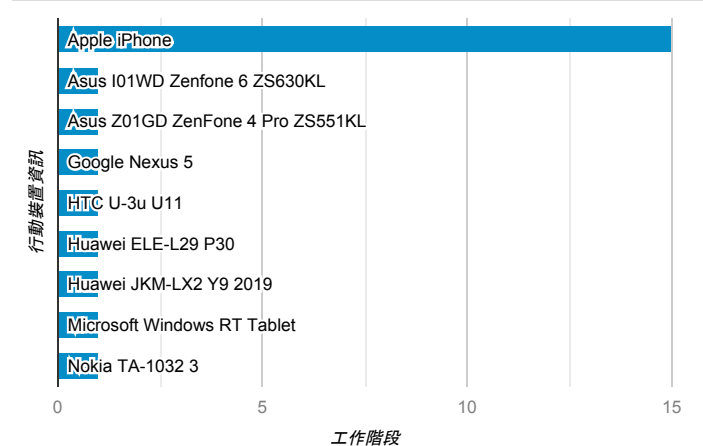

■ desktop ■ mobile ■ tablet

造訪地圖

造訪 (依瀏覽器分組)

造訪和新造訪率 (依行動裝置資訊分組)

造訪 (依語言分組)

語言

工作階段

zh-tw	162
zh-hk	5
zh-cn	4
en-us	2
en	1
en-gb	1