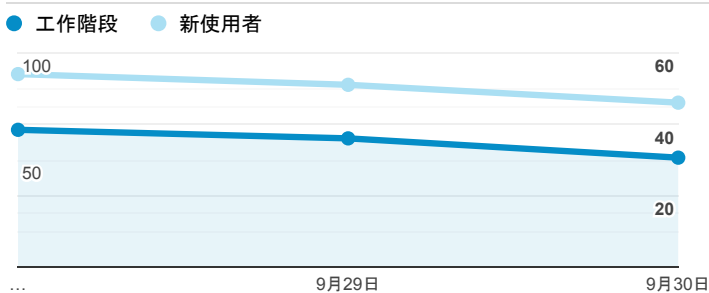

報表01_訪客

2020年9月28日 - 2020年9月30日

○ 所有使用者
100.00% 個工作階段

平均造訪停留時間和單次造訪頁數

跳出率和平均造訪停留時間

造訪和不重複訪客

造訪和新造訪

造訪 (依裝置類別分組)