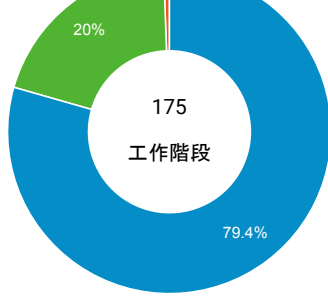

■ desktop ■ mobile ■ tablet

造訪地圖

造訪 (依瀏覽器分組)

造訪和新造訪率 (依行動裝置資訊分組)

造訪 (依語言分組)

語言

工作階段

zh-tw	162
zh-hk	5
zh-cn	4
en-us	2
en	1
en-gb	1