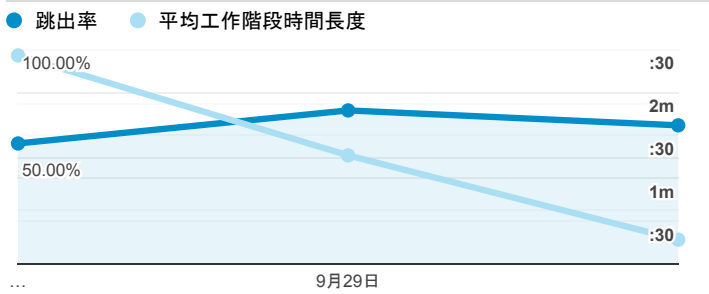

報表01_訪客

2020年9月28日 - 2020年9月30日

○ 所有使用者
100.00% 個工作階段

平均造訪停留時間和單次造訪頁數

跳出率和平均造訪停留時間

造訪和不重複訪客

造訪和新造訪

造訪 (依裝置類別分組)