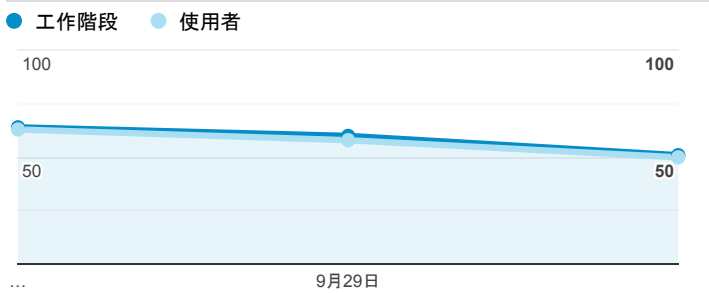

報表01_訪客

2020年9月28日 - 2020年9月30日

○ 所有使用者
100.00% 個工作階段

平均造訪停留時間和單次造訪頁數

跳出率和平均造訪停留時間

造訪和不重複訪客

造訪和新造訪

造訪 (依裝置類別分組)