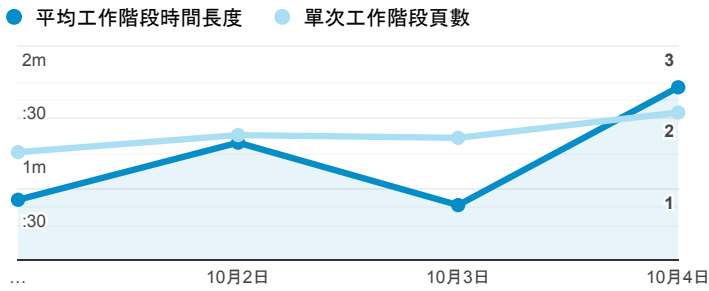

## 報表01\_訪客

2020年10月1日 - 2020年10月4日

○ 所有使用者  
100.00% 個工作階段

### 平均造訪停留時間和單次造訪頁數

### 跳出率和平均造訪停留時間