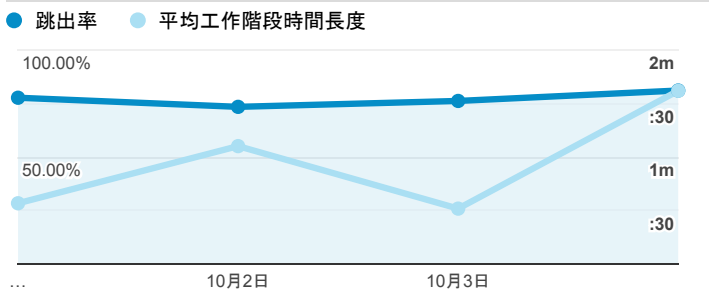

## 報表01\_訪客

2020年10月1日 - 2020年10月4日

○ 所有使用者  
100.00% 個工作階段

### 平均造訪停留時間和單次造訪頁數

### 跳出率和平均造訪停留時間