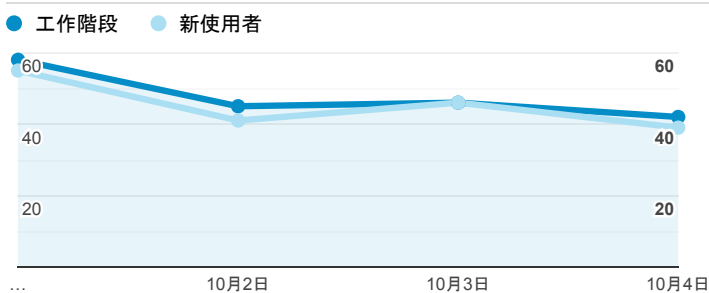

報表01_訪客

2020年10月1日 - 2020年10月4日

○ 所有使用者
100.00% 個工作階段

平均造訪停留時間和單次造訪頁數

跳出率和平均造訪停留時間

造訪和不重複訪客

造訪和新造訪

造訪 (依裝置類別分組)

■ desktop ■ mobile ■ tablet

造訪地圖

造訪 (依瀏覽器分組)

造訪和新造訪率 (依行動裝置資訊分組)

造訪 (依語言分組)

語言 工作階段