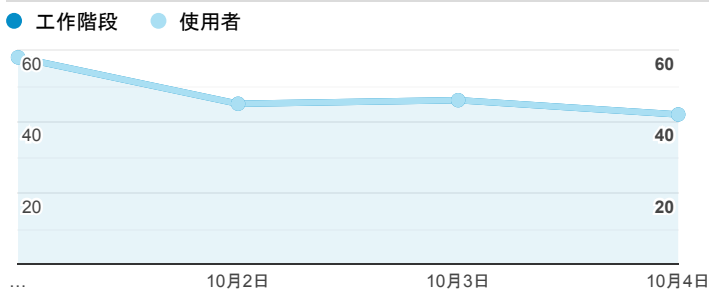

報表01_訪客

2020年10月1日 - 2020年10月4日

○ 所有使用者
100.00% 個工作階段

平均造訪停留時間和單次造訪頁數

跳出率和平均造訪停留時間

造訪和不重複訪客

造訪和新造訪

造訪 (依裝置類別分組)

■ desktop ■ mobile ■ tablet

造訪地圖

造訪 (依瀏覽器分組)

造訪和新造訪率 (依行動裝置資訊分組)

造訪 (依語言分組)

語言 工作階段