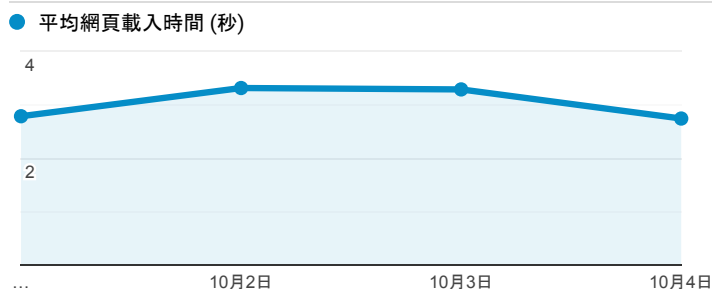

## 報表03\_內容

2020年10月1日 - 2020年10月4日

所有使用者  
100.00% 個工作階段

### 網頁載入平均需時 (秒)