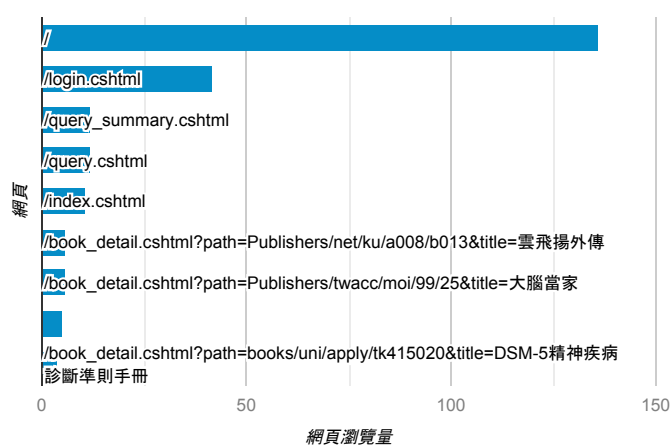

瀏覽量 (依網頁分組)

造訪和新造訪率 (依 關鍵字 分組)

關鍵字	工作階段	新工作階段百分比
(not provided)	50	92.00%

網頁載入平均需時 (秒) (依瀏覽器分組)

瀏覽器	平均網頁載入時間 (秒)
Firefox	4.37
Safari	3.35
Chrome	2.77
Internet Explorer	1.81
Samsung Internet	1.76